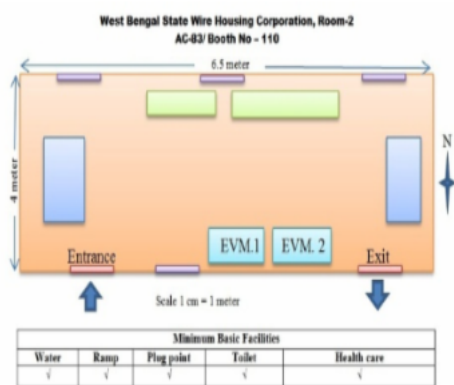

নির্বাচক নিবন্ধন আধিকারিকের স্বাক্ষর

Nazri Naksha

Google Map View

Polling Station Building Front View

Polling Station Front View

Cad View

Key MAP View

1	XZF2571305	নাম : সঞ্জীব বিশ্বাস পিতার নাম: সমরেন্দ্রনাথ বিশ্বাস বাড়ির নং : n0134 বয়স : 54 লিঙ্গ : পুরুষ	ফটো উপলব্ধ	2	XZF2512002	নাম : সৌভিক বিশ্বাস পিতার নাম: সঞ্জীব বিশ্বাস বাড়ির নং : এন0134 বয়স : 25 লিঙ্গ : পুরুষ	ফটো উপলব্ধ	3	XZF2511962	নাম : সায়ন অধিকারী পিতার নাম: স্বপন অধিকারী বাড়ির নং : এন0132 বয়স : 25 লিঙ্গ : পুরুষ	ফটো উপলব্ধ
4	XZF2571206	নাম : শ্যামল অধিকারী পিতার নাম: সুনীল অধিকারী বাড়ির নং : n0132 বয়স : 74 লিঙ্গ : পুরুষ	ফটো উপলব্ধ	5	WB/11/075/273010	নাম : নিশিকান্ত অধিকারী পিতার নাম: শিব অধিকারী বাড়ির নং : n0164 বয়স : 60 লিঙ্গ : পুরুষ	ফটো উপলব্ধ	6	WB/11/075/273477	নাম : উষা অধিকারী স্বামীর নাম: নিশিকান্ত অধিকারী বাড়ির নং : n0164 বয়স : 51 লিঙ্গ : মহিলা	ফটো উপলব্ধ
7	WB/11/075/273332	নাম : কাকলী অধিকারী স্বামীর নাম: শ্যামল অধিকারী বাড়ির নং : n0132 বয়স : 61 লিঙ্গ : মহিলা	ফটো উপলব্ধ	8	XZF1197250	নাম : সঞ্চরী অধিকারী পিতার নাম: শ্যামল অধিকারী বাড়ির নং : n0132 বয়স : 36 লিঙ্গ : মহিলা	ফটো উপলব্ধ	9	XZF2571172	নাম : স্বপ্না অধিকারী স্বামীর নাম: স্বপন অধিকারী বাড়ির নং : n0132 বয়স : 53 লিঙ্গ : মহিলা	ফটো উপলব্ধ
10	XZF2145399	নাম : সঞ্জয় অধিকারী পিতার নাম: স্বপন অধিকারী বাড়ির নং : n0132 বয়স : 30 লিঙ্গ : পুরুষ	ফটো উপলব্ধ	11	WB/27/186/231766	নাম : রুপা কুণ্ডু স্বামীর নাম: সমরেন্দ্র নাথ কুণ্ডু বাড়ির নং : n0052 বয়স : 48 লিঙ্গ : মহিলা	ফটো উপলব্ধ	12	DMB2404523	নাম : দিশারী কুণ্ডু স্বামীর নাম: গৌতম কুণ্ডু বাড়ির নং : n0189 বয়স : 45 লিঙ্গ : মহিলা	ফটো উপলব্ধ
13	XZF2874279	নাম : সঞ্জনা কুণ্ডু পিতার নাম: জয়দেব কুণ্ডু বাড়ির নং : এন0015/এন130 বয়স : 22 লিঙ্গ : পুরুষ	ফটো উপলব্ধ	14	XZF2749984	নাম : দেবতী কুণ্ডু মায়ের নাম: দিশারী কুণ্ডু বাড়ির নং : N0189 বয়স : 24 লিঙ্গ : মহিলা	ফটো উপলব্ধ	15	DMB2941276	নাম : প্রবীর কুমার কুণ্ডু পিতার নাম: প্রশান্ত কুমার কুণ্ডু বাড়ির নং : n0217 বয়স : 54 লিঙ্গ : পুরুষ	ফটো উপলব্ধ
16	XZF2981512	নাম : প্রীতি কুণ্ডু পিতার নাম: প্রবীর কুমার কুণ্ডু বাড়ির নং : এন0217 বয়স : 20 লিঙ্গ : মহিলা	ফটো উপলব্ধ	17	DMB1647940	নাম : সোমা কুণ্ডু স্বামীর নাম: জয়দেব কুণ্ডু বাড়ির নং : n0130 বয়স : 43 লিঙ্গ : মহিলা	ফটো উপলব্ধ	18	XZF1182948	নাম : সাগরিকা কুণ্ডু স্বামীর নাম: গনেশ কুণ্ডু বাড়ির নং : n0260 বয়স : 38 লিঙ্গ : মহিলা	ফটো উপলব্ধ
19	WB/11/075/273347	নাম : জয়দেব কুণ্ডু পিতার নাম: গৌরপদ কুণ্ডু বাড়ির নং : n0015 বয়স : 48 লিঙ্গ : পুরুষ	ফটো উপলব্ধ	20	XZF2429736	নাম : রিয়া কুণ্ডু পিতার নাম: সমরেন্দ্রনাথ কুণ্ডু বাড়ির নং : n0300 বয়স : 26 লিঙ্গ : মহিলা	ফটো উপলব্ধ	21	XZF2451367	নাম : সুমন কুমার কুণ্ডু পিতার নাম: জয়দেব কুণ্ডু বাড়ির নং : n0287 বয়স : 26 লিঙ্গ : পুরুষ	ফটো উপলব্ধ
22	WB/11/075/273123	নাম : শঙ্কর কুণ্ডু পিতার নাম: নরেশচন্দ্র কুণ্ডু বাড়ির নং : n0119 বয়স : 70 লিঙ্গ : পুরুষ	ফটো উপলব্ধ	23	XZF1726488	নাম : প্রভাতী সাহা (সরকার) স্বামীর নাম: প্রসেনজিত সাহা বাড়ির নং : n0120 বয়স : 41 লিঙ্গ : মহিলা	ফটো উপলব্ধ	24	XZF2815074	নাম : সাগ্নিক ভট্টাচার্য্য পিতার নাম: অমিত ভট্টাচার্য্য বাড়ির নং : এন0061 বয়স : 23 লিঙ্গ : পুরুষ	ফটো উপলব্ধ
25	DMB2807253	নাম : বিশ্জিৎ কুণ্ডু পিতার নাম: কার্তিক কুণ্ডু বাড়ির নং : n0008 বয়স : 39 লিঙ্গ : পুরুষ	ফটো উপলব্ধ	26	XZF2753069	নাম : কল্লোল কুণ্ডু পিতার নাম: কালিদাস কুণ্ডু বাড়ির নং : N0120 বয়স : 24 লিঙ্গ : পুরুষ	ফটো উপলব্ধ	27	XZF2753432	নাম : সোমা চক্রবর্তী কুণ্ডু পিতার নাম: কার্তিক চন্দ্র কুণ্ডু বাড়ির নং : N0008 বয়স : 43 লিঙ্গ : মহিলা	ফটো উপলব্ধ
28	XZF2822658	নাম : নবকুমার কুণ্ডু পিতার নাম: নরেশচন্দ্র কুণ্ডু বাড়ির নং : n0119 বয়স : 56 লিঙ্গ : পুরুষ	ফটো উপলব্ধ	29	XZF2874196	নাম : সায়ন কুণ্ডু পিতার নাম: দুলাল কুণ্ডু বাড়ির নং : এন0035 বয়স : 22 লিঙ্গ : পুরুষ	ফটো উপলব্ধ	30	XZF2874238	নাম : সরবী কুণ্ডু পিতার নাম: আনন্দ কুণ্ডু বাড়ির নং : এন009 বয়স : 22 লিঙ্গ : মহিলা	ফটো উপলব্ধ