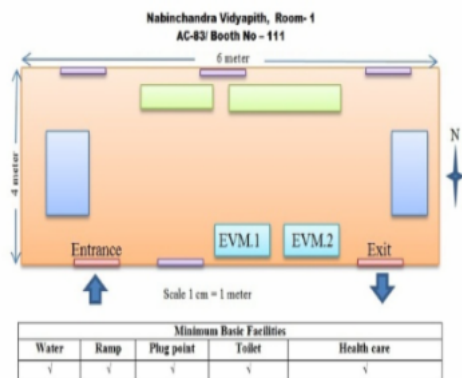

নির্বাচক নিবন্ধন আধিকারিকের স্বাক্ষর

Nazri Naksha

Google Map View

Polling Station Building Front View

Polling Station Front View

Cad View

Key MAP View

1 নাম : দীপক অধিকারী পিতার নাম: মথুরা অধিকারী বাড়ির নং : n0079 বয়স : 47 লিঙ্গ : পুরুষ	DMB1609015 ফটো উপলব্ধ	2 নাম : চন্দ্রা অধিকারী পিতার নাম: মথুরা অধিকারী বাড়ির নং : n0079 বয়স : 51 লিঙ্গ : মহিলা	DMB1609148 ফটো উপলব্ধ	3 নাম : পদ্মা অধিকারী স্বামীর নাম: মথুরা অধিকারী বাড়ির নং : n0079 বয়স : 63 লিঙ্গ : মহিলা	WB/11/075/276315 ফটো উপলব্ধ
4 নাম : বিপ্রতীপ আচার্য্য পিতার নাম: তপন আচার্য্য বাড়ির নং : সরকার লেন বয়স : 21 লিঙ্গ : পুরুষ	XZF2897585 ফটো উপলব্ধ	5 নাম : পারমিতা কুণ্ডু স্বামীর নাম: সঞ্জয় কুণ্ডু বাড়ির নং : n0303 বয়স : 44 লিঙ্গ : মহিলা	KNS1817436 ফটো উপলব্ধ	6 নাম : সনঞ্জয় কুণ্ডু পিতার নাম: রবীন্দ্রনাথ কুণ্ডু বাড়ির নং : n0304 বয়স : 52 লিঙ্গ : পুরুষ	XZF2571438 ফটো উপলব্ধ
7 নাম : শান্তি কুণ্ডু স্বামীর নাম: প্রদীপ কুণ্ডু বাড়ির নং : n0014 বয়স : 69 লিঙ্গ : মহিলা	WB/11/075/276578 ফটো উপলব্ধ	8 নাম : তপন রায় পিতার নাম: কৃপানাথ রায় বাড়ির নং : n0014 বয়স : 68 লিঙ্গ : পুরুষ	WB/11/075/276513 ফটো উপলব্ধ	9 নাম : বিশ্বজিৎ রায় পিতার নাম: তপন রায় বাড়ির নং : n0014 বয়স : 42 লিঙ্গ : পুরুষ	DMB2405702 ফটো উপলব্ধ
10 নাম : অনুভব সাহা পিতার নাম: সন্তোষ কুমার সাহা বাড়ির নং : n0014 বয়স : 42 লিঙ্গ : পুরুষ	DMB2607356 ফটো উপলব্ধ	11 নাম : পৌষালী কুণ্ডু স্বামীর নাম: সোমনাথ কুণ্ডু বাড়ির নং : n0030 বয়স : 37 লিঙ্গ : মহিলা	MTM3087640 ফটো উপলব্ধ	12 নাম : গীতা কুণ্ডু স্বামীর নাম: দ্বিজেন্দ্রনাথ কুণ্ডু বাড়ির নং : n0032 বয়স : 68 লিঙ্গ : মহিলা	WB/11/075/276262 ফটো উপলব্ধ
13 নাম : দিবাকর কুণ্ডু পিতার নাম: দ্বিজেন্দ্রনাথ কুণ্ডু বাড়ির নং : n0032 বয়স : 50 লিঙ্গ : পুরুষ	WB/11/075/276243 ফটো উপলব্ধ	14 নাম : সোমনাথ কুণ্ডু পিতার নাম: প্রদীপ কুণ্ডু বাড়ির নং : n0030 বয়স : 49 লিঙ্গ : পুরুষ	XZF2886950 ফটো উপলব্ধ	15 নাম : অনঙ্গ মোহন কুমার পিতার নাম: সতীন্দ্র মোহন কুমার বাড়ির নং : n0085 বয়স : 73 লিঙ্গ : পুরুষ	DMB2405397 ফটো উপলব্ধ
16 নাম : অরিন্দম কুমার পিতার নাম: অনঙ্গ মোহন কুমার বাড়ির নং : n0085 বয়স : 36 লিঙ্গ : পুরুষ	XZF1599307 ফটো উপলব্ধ	17 নাম : শ্রীমতীরাপা কুমার স্বামীর নাম: অনঙ্গর মোহন কুমার বাড়ির নং : n0085 বয়স : 60 লিঙ্গ : মহিলা	DMB2405405 ফটো উপলব্ধ	18 নাম : জয়ন্ত গড়াই পিতার নাম: পূর্নচন্দ্র গড়াই বাড়ির নং : n0031 বয়স : 45 লিঙ্গ : পুরুষ	DMB2107100 ফটো উপলব্ধ
19 নাম : সুস্মিতা গড়াই স্বামীর নাম: জয়ন্ত গড়াই বাড়ির নং : n0031 বয়স : 34 লিঙ্গ : মহিলা	XZF1825348 ফটো উপলব্ধ	20 নাম : সরস্বতী গড়াই স্বামীর নাম: পূর্নচন্দ্র গড়াই বাড়ির নং : n0031 বয়স : 65 লিঙ্গ : মহিলা	WB/11/075/276295 ফটো উপলব্ধ	21 নাম : অহেন্দ্রিলা গোস্বামী পিতার নাম: অভিজিৎ গোস্বামী বাড়ির নং : n0115 বয়স : 27 লিঙ্গ : মহিলা	XZF2377695 ফটো উপলব্ধ
22 নাম : অরুণ গোস্বামী পিতার নাম: মদন গোস্বামী বাড়ির নং : n0004 বয়স : 56 লিঙ্গ : পুরুষ	WB/11/075/276586 ফটো উপলব্ধ	23 নাম : সুজয় গোস্বামী পিতার নাম: নরেন গোস্বামী বাড়ির নং : n0100 বয়স : 63 লিঙ্গ : পুরুষ	XZF2883981 ফটো উপলব্ধ	24 নাম : জয়ন্তী গোস্বামী স্বামীর নাম: সুজয় গোস্বামী বাড়ির নং : n0100 বয়স : 53 লিঙ্গ : মহিলা	WB/11/075/330070 ফটো উপলব্ধ
25 নাম : সায়নী গোস্বামী পিতার নাম: সুজয় গোস্বামী বাড়ির নং : n0100 বয়স : 33 লিঙ্গ : মহিলা	XZF2069953 ফটো উপলব্ধ	26 নাম : সৌভিক গোস্বামী পিতার নাম: সুজয় গোস্বামী বাড়ির নং : n0100 বয়স : 30 লিঙ্গ : পুরুষ	XZF2069912 ফটো উপলব্ধ	27 নাম : বুলবুল গোস্বামী স্বামীর নাম: অভিজিৎ গোস্বামী বাড়ির নং : n0114 বয়স : 63 লিঙ্গ : মহিলা	DMB2941334 ফটো উপলব্ধ
28 নাম : অভিজিৎ গোস্বামী পিতার নাম: কালিদাস গোস্বামী বাড়ির নং : n0115 বয়স : 65 লিঙ্গ : পুরুষ	DMB2941342 ফটো উপলব্ধ	29 নাম : বিনুক গোস্বামী পিতার নাম: অরুণ গোস্বামী বাড়ির নং : N0004 বয়স : 26 লিঙ্গ : মহিলা	XZF2749877 ফটো উপলব্ধ	30 নাম : মিনু ব্রহ্ম পিতার নাম: যুগল কৃষ্ণ ব্রহ্ম বাড়ির নং : এন0009 বয়স : 31 লিঙ্গ : মহিলা	XZF2808491 ফটো উপলব্ধ