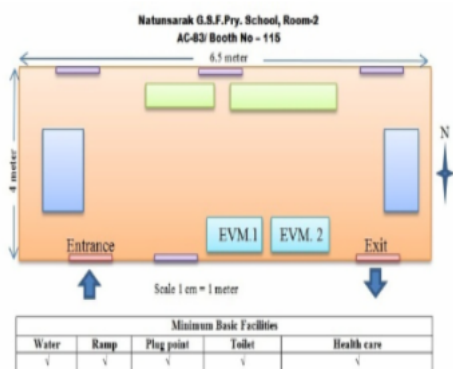

নির্বাচক নিবন্ধন আধিকারিকের স্বাক্ষর

Nazri Naksha

Google Map View

Polling Station Building Front View

Polling Station Front View

Cad View

Key MAP View

1	XZF2378495	নাম : সমীর সেখ পিতার নাম: জিন্নত সেখ বাড়ির নং : n0038 বয়স : 27 লিঙ্গ : পুরুষ	ফটো উপলব্ধ	2	XZF2571677	নাম : জিন্নত সেখ পিতার নাম: দাউদ শেখ বাড়ির নং : n0038 বয়স : 54 লিঙ্গ : পুরুষ	ফটো উপলব্ধ	3	XZF2571685	নাম : সেখ মিঠু বিবি স্বামীর নাম: জিন্নত শেখ বাড়ির নং : n0038 বয়স : 47 লিঙ্গ : মহিলা	ফটো উপলব্ধ
4	XZF1106780	নাম : ভারতী মণ্ডল পিতার নাম: ভগীরথ মণ্ডল বাড়ির নং : 03 বয়স : 36 লিঙ্গ : মহিলা	ফটো উপলব্ধ	5	XZF2753887	নাম : তরুণজিৎ পাল পিতার নাম: তপন পাল বাড়ির নং : N000 বয়স : 24 লিঙ্গ : পুরুষ	ফটো উপলব্ধ	6	XZF1600519	নাম : তাপস কুমার কুণ্ড পিতার নাম: শংকর পদ কুণ্ড বাড়ির নং : n0101 বয়স : 57 লিঙ্গ : পুরুষ	ফটো উপলব্ধ
7	FPL2640829	নাম : প্রার্থনা মন্ডল স্বামীর নাম: বিশ্বনাথ মন্ডল বাড়ির নং : কৃষ্ণনগর রাজবাবীর নীকটে, বয়স : 38 লিঙ্গ : মহিলা	ফটো উপলব্ধ	8	XZF1600493	নাম : শিবানী কুণ্ড স্বামীর নাম: তাপস কুমার কুণ্ড বাড়ির নং : n0099 বয়স : 53 লিঙ্গ : মহিলা	ফটো উপলব্ধ	9	XZF2456457	নাম : শ্রেয়সী কুণ্ড পিতার নাম: তাপস কুমার কুণ্ড বাড়ির নং : n0101 বয়স : 26 লিঙ্গ : মহিলা	ফটো উপলব্ধ
10	DZW1202138	নাম : বিপুল কবীরাজ পিতার নাম: ঈশ্বর কবীরাজ বাড়ির নং : 55/2 বয়স : 44 লিঙ্গ : পুরুষ	ফটো উপলব্ধ	11	XZF2753770	নাম : সন্দীপ্তি প্রমাণিক পিতার নাম: স্বপন প্রমাণিক বাড়ির নং : N0107 বয়স : 24 লিঙ্গ : মহিলা	ফটো উপলব্ধ	12	XZF2767622	নাম : ইন্দ্রানী বসু পিতার নাম: বিমল কৃষ্ণ বসু বাড়ির নং : এন0020 বয়স : 37 লিঙ্গ : মহিলা	ফটো উপলব্ধ
13	XZF2758878	নাম : মৌমিতা বোস স্বামীর নাম: কমল বোস বাড়ির নং : n0020 বয়স : 45 লিঙ্গ : মহিলা	ফটো উপলব্ধ	14	XZF2948214	নাম : স্বপ্না বসু স্বামীর নাম: বিমল কৃষ্ণ বসু বাড়ির নং : n0020 বয়স : 63 লিঙ্গ : মহিলা	ফটো উপলব্ধ	15	XZF2956399	নাম : গৌর বসু পিতার নাম: সারদামোহন বসু বাড়ির নং : n0020 বয়স : 61 লিঙ্গ : পুরুষ	ফটো উপলব্ধ
16	XZF1198050	নাম : সৌমিত্র বোস পিতার নাম: বিমল কৃষ্ণ বোস বাড়ির নং : n0020 বয়স : 35 লিঙ্গ : পুরুষ	ফটো উপলব্ধ	17	XZF2948404	নাম : বিমল কৃষ্ণ বোস পিতার নাম: সারদামোহন বসু বাড়ির নং : n0020 বয়স : 78 লিঙ্গ : পুরুষ	ফটো উপলব্ধ	18	XZF2768356	নাম : কমল বোস পিতার নাম: সারদামোহন বোস বাড়ির নং : n0020 বয়স : 55 লিঙ্গ : পুরুষ	ফটো উপলব্ধ
19	WB/11/075/378346	নাম : রত্না বোস স্বামীর নাম: নারায়ণ চন্দ্র বোস বাড়ির নং : n0020 বয়স : 67 লিঙ্গ : মহিলা	ফটো উপলব্ধ	20	DMB2452456	নাম : কল্যাণচন্দ্র বোস পিতার নাম: নারায়ণচন্দ্র বোস বাড়ির নং : n0020 বয়স : 40 লিঙ্গ : পুরুষ	ফটো উপলব্ধ	21	XZF2140523	নাম : অর্পিতা রায় পিতার নাম: অঞ্জন কুমার রায় বাড়ির নং : n0020 বয়স : 31 লিঙ্গ : মহিলা	ফটো উপলব্ধ
22	WB/11/075/378358	নাম : নারায়ণ চন্দ্র বোস পিতার নাম: সারদা মোহন বোস বাড়ির নং : n0020 বয়স : 72 লিঙ্গ : পুরুষ	ফটো উপলব্ধ	23	XZF2280105	নাম : মৌসুমী বোস পিতার নাম: কমল বোস বাড়ির নং : n0020 বয়স : 29 লিঙ্গ : মহিলা	ফটো উপলব্ধ	24	WB/11/075/402506	নাম : পূর্ণিমা গড়াই স্বামীর নাম: রতন গড়াই বাড়ির নং : n0095 বয়স : 61 লিঙ্গ : মহিলা	ফটো উপলব্ধ
25	WB/11/075/247116	নাম : রতন গড়াই পিতার নাম: নীলমনি গড়াই বাড়ির নং : n0013 বয়স : 66 লিঙ্গ : পুরুষ	ফটো উপলব্ধ	26	DMB2619989	নাম : পূর্ণিমা গুন স্বামীর নাম: তপন গুন বাড়ির নং : n0084 বয়স : 42 লিঙ্গ : মহিলা	ফটো উপলব্ধ	27	WB/11/075/378462	নাম : তাপস গুন পিতার নাম: সৌরেন্দ্রনাথ গুন বাড়ির নং : n0037 বয়স : 56 লিঙ্গ : পুরুষ	ফটো উপলব্ধ
28	XZF2941110	নাম : পরিতোষ ঘোষ ঘোষ অন্যান্য: জয়ন্তী ঘোষ ঘোষ বাড়ির নং : 31 বয়স : 62 লিঙ্গ : পুরুষ	ফটো উপলব্ধ	29	XZF2893436	নাম : অমল ঘোষ পিতার নাম: নেপাল ঘোষ বাড়ির নং : n0047 বয়স : 52 লিঙ্গ : পুরুষ	ফটো উপলব্ধ	30	XZF2754091	নাম : মৌ ঘোষ পিতার নাম: চঞ্চল ঘোষ বাড়ির নং : রাধানগর বয়স : 26 লিঙ্গ : মহিলা	ফটো উপলব্ধ