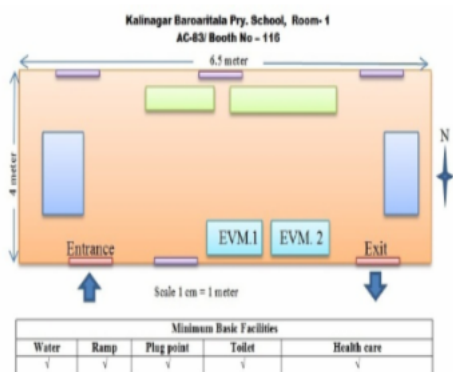

নির্বাচক নিবন্ধন আধিকারিকের স্বাক্ষর

Nazri Naksha

Google Map View

Polling Station Building Front View

Polling Station Front View

Cad View

Key MAP View

1 নাম : সুপর্ণা সাহা স্বামীর নাম: বিষ্ণু চন্দ্র সাহা বাড়ির নং : N0000 বয়স : 28 লিঙ্গ : মহিলা	XZF2757011	ফটো উপলব্ধ	2 নাম : সুকদেব দে পিতার নাম: সত্যেন্দ্রনাথ দি বাড়ির নং : N000 বয়স : 54 লিঙ্গ : পুরুষ	XZF2757078	ফটো উপলব্ধ	3 নাম : রিয়া আচার্য্য পিতার নাম: প্রদীপ আচার্য্য বাড়ির নং : n0097 বয়স : 26 লিঙ্গ : মহিলা	XZF2471449	ফটো উপলব্ধ
4 নাম : বাসন্তী কুন্ডু স্বামীর নাম: পাটুগোপাল কুন্ডু বাড়ির নং : n0009 বয়স : 81 লিঙ্গ : মহিলা	WB/11/075/381413	ফটো উপলব্ধ	5 নাম : কল্পনা কুন্ডু স্বামীর নাম: পাটুগোপাল কুন্ডু বাড়ির নং : n0009 বয়স : 69 লিঙ্গ : মহিলা	WB/11/075/381472	ফটো উপলব্ধ	6 নাম : লক্ষ্মী কুণ্ডু স্বামীর নাম: স্বপন কুন্ডু বাড়ির নং : n0009 বয়স : 57 লিঙ্গ : মহিলা	XZF2675114	ফটো উপলব্ধ
7 নাম : সঞ্জয় কুণ্ডু মায়ের নাম: কল্পনা কুণ্ডু বাড়ির নং : n0009 বয়স : 47 লিঙ্গ : পুরুষ	DMB2152395	ফটো উপলব্ধ	8 নাম : শুভজিৎ কুন্ডু পিতার নাম: স্বপন কুন্ডু বাড়ির নং : n0009 বয়স : 26 লিঙ্গ : পুরুষ	XZF2436426	ফটো উপলব্ধ	9 নাম : প্রকৃতি কুন্ডু পিতার নাম: প্রভাত কুমার কন্ডু বাড়ির নং : N205 বয়স : 25 লিঙ্গ : মহিলা	XZF2756989	ফটো উপলব্ধ
10 নাম : পায়েল গড়াই স্বামীর নাম: সুবীর গড়াই বাড়ির নং : এন0213 বয়স : 27 লিঙ্গ : মহিলা	XZF2471217	ফটো উপলব্ধ	11 নাম : রূপসা ঘোষ পিতার নাম: সঞ্জিত ঘোষ বাড়ির নং : এন0003 বয়স : 23 লিঙ্গ : মহিলা	XZF2845527	ফটো উপলব্ধ	12 নাম : মনোজিত ঘোষ পিতার নাম: মৃত্যুঞ্জয় ঘোষ বাড়ির নং : ওয়ার্ড নং 7 বয়স : 21 লিঙ্গ : পুরুষ	XZF2900173	ফটো উপলব্ধ
13 নাম : শিখা ঘোষ স্বামীর নাম: সৌরভ ঘোষ বাড়ির নং : n0040 বয়স : 39 লিঙ্গ : মহিলা	THC1646165	ফটো উপলব্ধ	14 নাম : বৃষ্টি ঘোষ পিতার নাম: হারু ঘোষ বাড়ির নং : N0057 বয়স : 24 লিঙ্গ : মহিলা	XZF2756930	ফটো উপলব্ধ	15 নাম : স্বাগত ঘোষ পিতার নাম: দুঃশাসন ঘোষ বাড়ির নং : N0278 বয়স : 24 লিঙ্গ : পুরুষ	XZF2756914	ফটো উপলব্ধ
16 নাম : রেবা ঘোষ স্বামীর নাম: নারায়ন ঘোষ বাড়ির নং : n0003 বয়স : 72 লিঙ্গ : মহিলা	WB/11/075/381288	ফটো উপলব্ধ	17 নাম : রঞ্জিত ঘোষ পিতার নাম: নারায়ন ঘোষ বাড়ির নং : n0003 বয়স : 54 লিঙ্গ : পুরুষ	WB/11/075/381698	ফটো উপলব্ধ	18 নাম : কাকলী ঘোষ স্বামীর নাম: রঞ্জিত ঘোষ বাড়ির নং : n0003 বয়স : 51 লিঙ্গ : মহিলা	DMB2453058	ফটো উপলব্ধ
19 নাম : সঞ্জিত ঘোষ পিতার নাম: নারায়ন ঘোষ বাড়ির নং : n0003 বয়স : 52 লিঙ্গ : পুরুষ	WB/11/075/381649	ফটো উপলব্ধ	20 নাম : রাজদীপ ঘোষ পিতার নাম: সঞ্জয় ঘোষ বাড়ির নং : N0063 বয়স : 24 লিঙ্গ : পুরুষ	XZF2756955	ফটো উপলব্ধ	21 নাম : মৃত্যুঞ্জয় ঘোষ পিতার নাম: পটিল ঘোষ বাড়ির নং : N0045 বয়স : 65 লিঙ্গ : পুরুষ	XZF2755569	ফটো উপলব্ধ
22 নাম : নন্দিতা ঘোষ পিতার নাম: নির্মল ঘোষ বাড়ির নং : N0215 বয়স : 24 লিঙ্গ : মহিলা	XZF2745156	ফটো উপলব্ধ	23 নাম : মৌলী ঘোষ পিতার নাম: রনজিৎ ঘোষ বাড়ির নং : n0003 বয়স : 25 লিঙ্গ : মহিলা	XZF2756963	ফটো উপলব্ধ	24 নাম : দেবরাজ ঘোষ পিতার নাম: দুলাল চন্দ্র ঘোষ বাড়ির নং : এন0057 বয়স : 27 লিঙ্গ : পুরুষ	XZF2512697	ফটো উপলব্ধ
25 নাম : আন্বা ঘোষ গড়াই স্বামীর নাম: খোকন গড়াই বাড়ির নং : n0282 বয়স : 49 লিঙ্গ : মহিলা	WB/11/075/186718	ফটো উপলব্ধ	26 নাম : রাধী চক্রবর্তী সরকার স্বামীর নাম: বাপী চক্রবর্তী বাড়ির নং : n0073 বয়স : 34 লিঙ্গ : মহিলা	UPW1127117	ফটো উপলব্ধ	27 নাম : সোমা দত্ত বিশ্বাস স্বামীর নাম: সুশান্ত দত্ত বাড়ির নং : N0083 বয়স : 39 লিঙ্গ : মহিলা	XZF2755544	ফটো উপলব্ধ
28 নাম : অভিজিৎ দাস পিতার নাম: উত্তম দাস বাড়ির নং : n0260 বয়স : 32 লিঙ্গ : পুরুষ	XZF2071033	ফটো উপলব্ধ	29 নাম : নয়না দাস স্বামীর নাম: উত্তম দাস বাড়ির নং : n0259 বয়স : 57 লিঙ্গ : মহিলা	XZF2750867	ফটো উপলব্ধ	30 নাম : মিতালী দাস হালদার স্বামীর নাম: সুরজিৎ দাস বাড়ির নং : n0192 বয়স : 36 লিঙ্গ : মহিলা	NHW1098631	ফটো উপলব্ধ