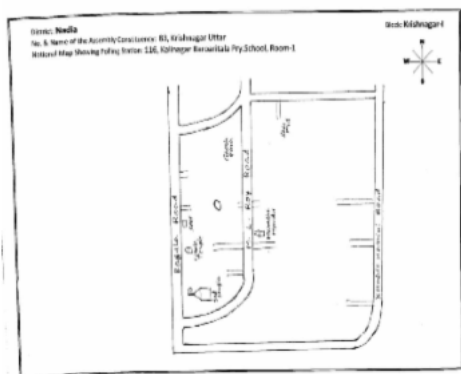

Nazri Naksha