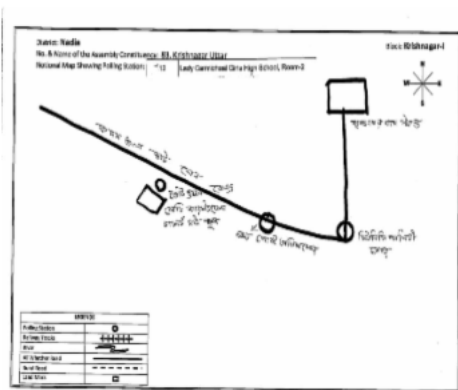

Nazri Naksha