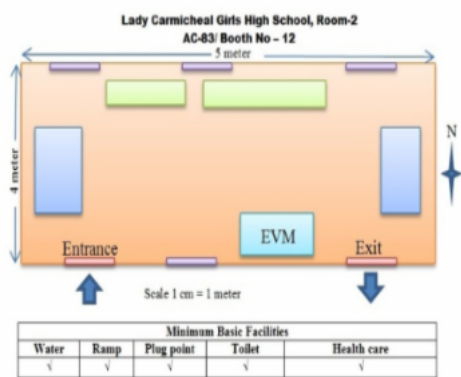

নির্বাচক নিবন্ধন আধিকারিকের স্বাক্ষর

Nazri Naksha

Google Map View

Polling Station Building Front View

Polling Station Front View

Cad View

Key MAP View

1	XZF2604304	নাম : পুলকানন্দ আচার্য পিতার নাম: ধীরেশ চন্দ্র আচার্য বাড়ির নং : n0093 বয়স : 67 লিঙ্গ : পুরুষ	ফটো উপলব্ধ	2	DMB2273449	নাম : প্রীতম আচার্য পিতার নাম: পুলকানন্দ আচার্য বাড়ির নং : n0093 বয়স : 41 লিঙ্গ : পুরুষ	ফটো উপলব্ধ	3	XZF2248615	নাম : বিনাপানি আচার্য স্বামীর নাম: ধীরেশ চন্দ্র আচার্য বাড়ির নং : n0093 বয়স : 87 লিঙ্গ : মহিলা	ফটো উপলব্ধ
4	XZF2248623	নাম : তনুজা আচার্য স্বামীর নাম: প্রীতম আচার্য বাড়ির নং : n0093 বয়স : 31 লিঙ্গ : মহিলা	ফটো উপলব্ধ	5	XZF2361558	নাম : শুভঙ্কর কুন্ডু পিতার নাম: শ্যামল কুন্ডু বাড়ির নং : n0075 বয়স : 27 লিঙ্গ : পুরুষ	ফটো উপলব্ধ	6	XZF2775740	নাম : শোভন কুন্ডু পিতার নাম: সমীর কুন্ডু বাড়ির নং : এন0074 বয়স : 23 লিঙ্গ : পুরুষ	ফটো উপলব্ধ
7	XZF2248631	নাম : স্বরূপা কুন্ডু (দাস) স্বামীর নাম: রনজিত কুন্ডু বাড়ির নং : n0074 বয়স : 38 লিঙ্গ : মহিলা	ফটো উপলব্ধ	8	XZF2854768	নাম : সায়ন্তনী কুন্ডু পিতার নাম: অভিজিৎ কুন্ডু বাড়ির নং : এন0074 বয়স : 22 লিঙ্গ : মহিলা	ফটো উপলব্ধ	9	WB/11/075/153218	নাম : সমীর কুন্ডু পিতার নাম: আনন্দদুলাল কুন্ডু বাড়ির নং : n0074 বয়স : 61 লিঙ্গ : পুরুষ	ফটো উপলব্ধ
10	XZF2839397	নাম : অসীম কুন্ডু পিতার নাম: আনন্দদুলাল কুন্ডু বাড়ির নং : n0074 বয়স : 59 লিঙ্গ : পুরুষ	ফটো উপলব্ধ	11	XZF0049908	নাম : দেবারতী কুন্ডু স্বামীর নাম: অসীম কুন্ডু বাড়ির নং : n0074 বয়স : 46 লিঙ্গ : মহিলা	ফটো উপলব্ধ	12	WB/11/075/153195	নাম : অভিজিত কুন্ডু পিতার নাম: আনন্দদুলাল কুন্ডু বাড়ির নং : n0074 বয়স : 53 লিঙ্গ : পুরুষ	ফটো উপলব্ধ
13	XZF2839249	নাম : রণজীত কুন্ডু পিতার নাম: আনন্দদুলাল কুন্ডু বাড়ির নং : n0074 বয়স : 50 লিঙ্গ : পুরুষ	ফটো উপলব্ধ	14	XZF1688456	নাম : সরস্বতী কুন্ডু স্বামীর নাম: সমীর কুন্ডু বাড়ির নং : n0074 বয়স : 48 লিঙ্গ : মহিলা	ফটো উপলব্ধ	15	WB/11/075/153236	নাম : শ্যামল কুন্ডু পিতার নাম: শঙ্কর কুন্ডু বাড়ির নং : n0075 বয়স : 61 লিঙ্গ : পুরুষ	ফটো উপলব্ধ
16	XZF2603827	নাম : শিখা কুন্ডু স্বামীর নাম: শ্যামল কুন্ডু বাড়ির নং : n0075 বয়স : 50 লিঙ্গ : মহিলা	ফটো উপলব্ধ	17	XZF1939271	নাম : রিয়া কুন্ডু পিতার নাম: শ্যামল কুন্ডু বাড়ির নং : n0075 বয়স : 32 লিঙ্গ : মহিলা	ফটো উপলব্ধ	18	WB/11/075/153191	নাম : কাজল কুন্ডু পিতার নাম: শঙ্কর কুন্ডু বাড়ির নং : n0075 বয়স : 57 লিঙ্গ : পুরুষ	ফটো উপলব্ধ
19	WB/11/075/153257	নাম : সজল কুন্ডু পিতার নাম: শঙ্কর কুন্ডু বাড়ির নং : n0075 বয়স : 53 লিঙ্গ : পুরুষ	ফটো উপলব্ধ	20	WB/11/075/153241	নাম : তাপসী কুন্ডু পিতার নাম: শঙ্কর কুন্ডু বাড়ির নং : n0075 বয়স : 49 লিঙ্গ : মহিলা	ফটো উপলব্ধ	21	XZF1688464	নাম : জোৎস্না কুন্ডু স্বামীর নাম: সজল কুন্ডু বাড়ির নং : n0075 বয়স : 49 লিঙ্গ : মহিলা	ফটো উপলব্ধ
22	DMB2796936	নাম : অনুরূপা কুন্ডু স্বামীর নাম: কাজল কুন্ডু বাড়ির নং : n0075 বয়স : 45 লিঙ্গ : মহিলা	ফটো উপলব্ধ	23	XZF1563550	নাম : রানু কুন্ডু স্বামীর নাম: তপন কুন্ডু বাড়ির নং : n0121 বয়স : 50 লিঙ্গ : মহিলা	ফটো উপলব্ধ	24	XZF2361475	নাম : অপর্ণা ঘোষ স্বামীর নাম: শৈলেন ঘোষ বাড়ির নং : n0027 বয়স : 43 লিঙ্গ : মহিলা	ফটো উপলব্ধ
25	WB/11/075/153473	নাম : মুক্তিরানী ঘোষ স্বামীর নাম: আনন্দগোপাল ঘোষ বাড়ির নং : n0030 বয়স : 78 লিঙ্গ : মহিলা	ফটো উপলব্ধ	26	XZF2455145	নাম : দেবরূপ ঘোষ পিতার নাম: হরিপদ ঘোষ বাড়ির নং : n0220 বয়স : 26 লিঙ্গ : পুরুষ	ফটো উপলব্ধ	27	XZF2455137	নাম : সায়ন ঘোষ পিতার নাম: শৈলেন ঘোষ বাড়ির নং : n0219 বয়স : 27 লিঙ্গ : পুরুষ	ফটো উপলব্ধ
28	XZF2455129	নাম : চন্দ্রীমা ঘোষ পিতার নাম: বিশ্বজিৎ ঘোষ বাড়ির নং : n0143 বয়স : 26 লিঙ্গ : মহিলা	ফটো উপলব্ধ	29	DMB2059459	নাম : নিমাই ঘোষ পিতার নাম: শ্যামাপদ ঘোষ বাড়ির নং : n0044 বয়স : 54 লিঙ্গ : পুরুষ	ফটো উপলব্ধ	30	DMB2059392	নাম : চম্পা ঘোষ স্বামীর নাম: নিমাই ঘোষ বাড়ির নং : n0103 বয়স : 50 লিঙ্গ : মহিলা	ফটো উপলব্ধ