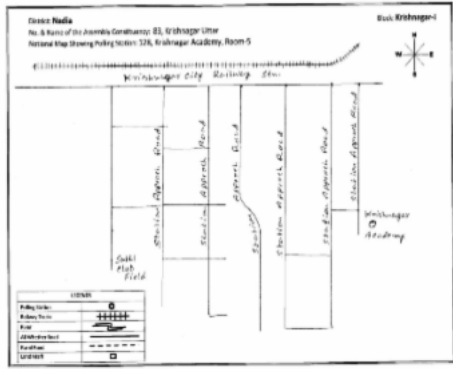

Nazri Naksha