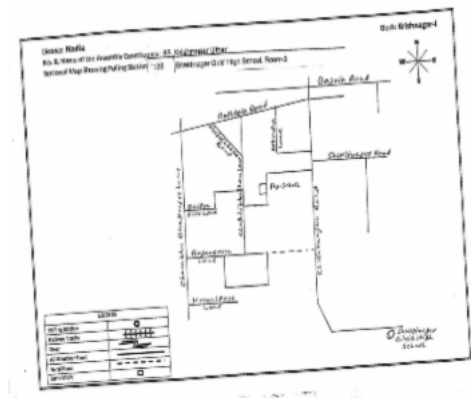

Nazri Naksha