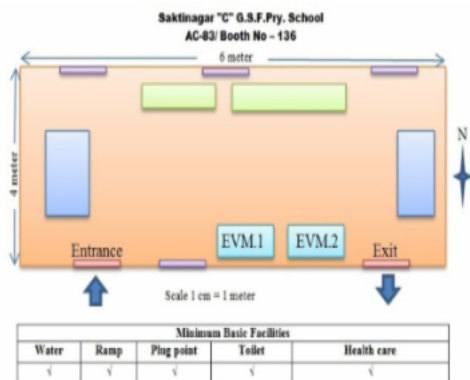

নির্বাচক নিবন্ধন আধিকারিকের স্বাক্ষর

Nazri Naksha

Google Map View

Polling Station Building Front View

Polling Station Front View

Cad View

Key MAP View

1 নাম : বেবি অধিকারী পাল স্বামীর নাম: অক্ষয় অধিকারী বাড়ির নং : এন0048 বয়স : 29 লিঙ্গ : মহিলা	XZF2809705 ফটো উপলব্ধ	2 নাম : প্রিয়া কুণ্ডু মায়ের নাম: কৃষ্ণা কুণ্ডু বাড়ির নং : এন0110 বয়স : 25 লিঙ্গ : মহিলা	XZF2503787 ফটো উপলব্ধ	3 নাম : অমিত গুঁই পিতার নাম: গোবিন্দ গুঁই বাড়ির নং : n0023 বয়স : 39 লিঙ্গ : পুরুষ	DMB2848521 ফটো উপলব্ধ
4 নাম : শঙ্করা গড়াই পিতার নাম: কার্তিকচন্দ্র গড়াই বাড়ির নং : n0007 বয়স : 69 লিঙ্গ : মহিলা	XZF2646354 ফটো উপলব্ধ	5 নাম : ইলা গড়াই স্বামীর নাম: সত্যনারায়ন গড়াই বাড়ির নং : n0007 বয়স : 58 লিঙ্গ : মহিলা	DMB2158954 ফটো উপলব্ধ	6 নাম : পাচুগোপাল গড়াই পিতার নাম: কার্তিকচন্দ্র গড়াই বাড়ির নং : n0007 বয়স : 58 লিঙ্গ : পুরুষ	WB/11/075/396419 ফটো উপলব্ধ
7 নাম : কুমা গড়াই স্বামীর নাম: পাচুগোপাল গড়াই বাড়ির নং : n0007 বয়স : 47 লিঙ্গ : মহিলা	DMB2158970 ফটো উপলব্ধ	8 নাম : চৈতালী সাহা পিতার নাম: রমেন্দ্র নাথ সাহা বাড়ির নং : n0007 বয়স : 38 লিঙ্গ : মহিলা	DMB2818953 ফটো উপলব্ধ	9 নাম : শান্তিলতা গড়াই পিতার নাম: কেশব চন্দ্র গড়াই বাড়ির নং : n0009 বয়স : 59 লিঙ্গ : মহিলা	WB/11/075/396545 ফটো উপলব্ধ
10 নাম : মুক্তি গড়াই পিতার নাম: কেশব চন্দ্র গড়াই বাড়ির নং : n0009 বয়স : 55 লিঙ্গ : মহিলা	WB/11/075/396544 ফটো উপলব্ধ	11 নাম : শৈলেন গড়াই পিতার নাম: কেশব চন্দ্র গড়াই বাড়ির নং : n0009 বয়স : 53 লিঙ্গ : পুরুষ	WB/11/075/396589 ফটো উপলব্ধ	12 নাম : অভিজিৎ গড়াই পিতার নাম: বেচুরাম গড়াই বাড়ির নং : n0010 বয়স : 36 লিঙ্গ : পুরুষ	XZF1608694 ফটো উপলব্ধ
13 নাম : ঝর্ণা গড়াই স্বামীর নাম: অজিত গড়াই বাড়ির নং : n0016 বয়স : 58 লিঙ্গ : মহিলা	XZF2645539 ফটো উপলব্ধ	14 নাম : অর্পিতা গড়াই পিতার নাম: অজিত গড়াই বাড়ির নং : n0016 বয়স : 30 লিঙ্গ : মহিলা	XZF2076941 ফটো উপলব্ধ	15 নাম : জয়দেব গড়াই পিতার নাম: নিতাই গড়াই বাড়ির নং : n0017 বয়স : 69 লিঙ্গ : পুরুষ	WB/11/075/396420 ফটো উপলব্ধ
16 নাম : মনিকাঞ্চন গড়াই স্বামীর নাম: জয়দেব গড়াই বাড়ির নং : n0017 বয়স : 63 লিঙ্গ : মহিলা	WB/11/075/396427 ফটো উপলব্ধ	17 নাম : প্রিয়ান্কা গড়াই পিতার নাম: পাঁচুগোপাল গড়াই বাড়ির নং : n0007 বয়স : 28 লিঙ্গ : মহিলা	XZF2285625 ফটো উপলব্ধ	18 নাম : সুদীপ গড়াই পিতার নাম: জয়দেব গড়াই বাড়ির নং : n0017 বয়স : 40 লিঙ্গ : পুরুষ	DMB2459196 ফটো উপলব্ধ
19 নাম : সুমন্ত গড়াই পিতার নাম: জয়দেব গড়াই বাড়ির নং : n0017 বয়স : 35 লিঙ্গ : পুরুষ	XZF1201797 ফটো উপলব্ধ	20 নাম : মালা গড়াই স্বামীর নাম: বেচুরাম গড়াই বাড়ির নং : n0010 বয়স : 51 লিঙ্গ : মহিলা	XZF2646479 ফটো উপলব্ধ	21 নাম : দেবম গড়াই পিতার নাম: দেবাশিস গড়াই বাড়ির নং : এন0011 বয়স : 26 লিঙ্গ : পুরুষ	XZF2503712 ফটো উপলব্ধ
22 নাম : তপতী গড়াই স্বামীর নাম: সুদীপ গড়াই বাড়ির নং : এন0017 বয়স : 30 লিঙ্গ : মহিলা	UFQ1823343 ফটো উপলব্ধ	23 নাম : সৌম্যদীপ গড়াই পিতার নাম: সত্য নারায়ন গড়াই বাড়ির নং : এন0007 বয়স : 25 লিঙ্গ : পুরুষ	XZF2503837 ফটো উপলব্ধ	24 নাম : তারক গড়াই পিতার নাম: কালীপদ গড়াই বাড়ির নং : বয়স : 55 লিঙ্গ : পুরুষ	DMB0041327 ফটো উপলব্ধ
25 নাম : অনিতা গড়াই স্বামীর নাম: দেবাশিস গড়াই বাড়ির নং : n0007 বয়স : 52 লিঙ্গ : মহিলা	DMB2622017 ফটো উপলব্ধ	26 নাম : দেবাশিস গড়াই পিতার নাম: কার্তিকচন্দ্র গড়াই বাড়ির নং : n0007 বয়স : 58 লিঙ্গ : পুরুষ	DMB2158962 ফটো উপলব্ধ	27 নাম : বিশুজিৎ গড়াই পিতার নাম: কেশব চন্দ্র গড়াই বাড়ির নং : n0009 বয়স : 41 লিঙ্গ : পুরুষ	DMB2459188 ফটো উপলব্ধ
28 নাম : মিঠু গড়াই (বিশ্বাস) স্বামীর নাম: তারক গড়াই বাড়ির নং : বয়স : 52 লিঙ্গ : মহিলা	XZF2285575 ফটো উপলব্ধ	29 নাম : প্রিয়া তালুকদার পিতার নাম: নারায়ন চন্দ্র তালুকদার বাড়ির নং : এন0025 বয়স : 26 লিঙ্গ : মহিলা	XZF2503852 ফটো উপলব্ধ	30 নাম : শ্যামলী তেওয়ারী স্বামীর নাম: রামবদন তেওয়ারী বাড়ির নং : n0199 বয়স : 46 লিঙ্গ : মহিলা	DMB2758316 ফটো উপলব্ধ