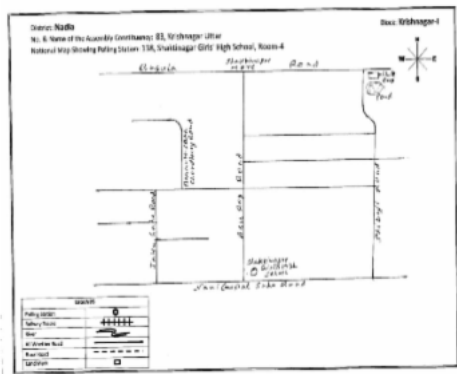

Nazri Naksha