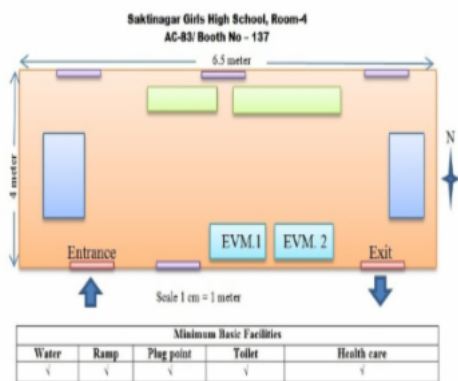

নির্বাচক নিবন্ধন আধিকারিকের স্বাক্ষর

Nazri Naksha

Google Map View

Polling Station Building Front View

Polling Station Front View

Cad View

Key MAP View

1 নাম : রাকেশ অধিকারী পিতার নাম: রবি অধিকারী বাড়ির নং : এন0262 বয়স : 23 লিঙ্গ : পুরুষ	XZF2810430	2 নাম : সমিধ গঙ্গোপাধ্যায় মায়ের নাম: এষণা গঙ্গোপাধ্যায় বাড়ির নং : n000 বয়স : 35 লিঙ্গ : পুরুষ	XUW1248467	3 নাম : এষনা গাঙ্গুলী স্বামীর নাম: সুদীপ গাঙ্গুলী বাড়ির নং : N00 বয়স : 62 লিঙ্গ : মহিলা	XZF2755106
4 নাম : সৌমেন গোস্বামী পিতার নাম: রথীন্দ্র নাথ গোস্বামী বাড়ির নং : n0003 বয়স : 59 লিঙ্গ : পুরুষ	WB/11/075/405143	5 নাম : রথীন্দ্র নাথ গোস্বামী পিতার নাম: শচীন্দ্র গোস্বামী বাড়ির নং : n0003 বয়স : 92 লিঙ্গ : পুরুষ	WB/11/075/405166	6 নাম : গৌরগোপাল গোস্বামী পিতার নাম: শচীন্দ্র গোস্বামী বাড়ির নং : n0001 বয়স : 85 লিঙ্গ : পুরুষ	WB/11/075/405077
7 নাম : শৈলী গোস্বামী মায়ের নাম: কাকলী গোস্বামী বাড়ির নং : 4/1 বয়স : 21 লিঙ্গ : মহিলা	XZF2909943	8 নাম : কাকলী গোস্বামী স্বামীর নাম: সৌমিত্র গোস্বামী বাড়ির নং : n0003 বয়স : 52 লিঙ্গ : মহিলা	DMB2281079	E2 9 নাম : তপন কুমার গোস্বামী পিতার নাম: শচীন্দ্র নাথ গোস্বামী বাড়ির নং : n0004 বয়স : 79 লিঙ্গ : পুরুষ	XZF2589315
10 নাম : সুমন গোস্বামী পিতার নাম: অমরেন্দ্র গোস্বামী বাড়ির নং : n0002 বয়স : 54 লিঙ্গ : পুরুষ	WB/11/075/405274	11 নাম : চন্দনা নাথ পিতার নাম: কাশিনাথ নাথ বাড়ির নং : এন0003 বয়স : 55 লিঙ্গ : মহিলা	WB/11/075/177092	12 নাম : চিন্ময়ী গোস্বামী স্বামীর নাম: অমরেন্দ্র গোস্বামী বাড়ির নং : n0002 বয়স : 71 লিঙ্গ : মহিলা	WB/11/075/405035
13 নাম : পূর্ণিমা গোস্বামী স্বামীর নাম: তপন কুমার গোস্বামী বাড়ির নং : n0004 বয়স : 71 লিঙ্গ : মহিলা	XZF2589323	14 নাম : দেবারতি গোস্বামী পিতার নাম: তপন কুমার গোস্বামী বাড়ির নং : n0004 বয়স : 33 লিঙ্গ : মহিলা	XZF1843879	15 নাম : মৌসুমী গোস্বামী স্বামীর নাম: সুমন গোস্বামী বাড়ির নং : n0017 বয়স : 53 লিঙ্গ : মহিলা	DMB0090472
16 নাম : কালাচাঁদ চক্রবর্তী মায়ের নাম: চায়না চক্রবর্তী বাড়ির নং : এন0000 বয়স : 31 লিঙ্গ : পুরুষ	XZF2001535	17 নাম : চায়না চক্রবর্তী গোস্বামী স্বামীর নাম: গৌর গোপাল গোস্বামী বাড়ির নং : এন0000 বয়স : 55 লিঙ্গ : মহিলা	XZF2675379	18 নাম : গৌরাজ চক্রবর্তী মায়ের নাম: চায়না চক্রবর্তী বাড়ির নং : এন0000 বয়স : 32 লিঙ্গ : পুরুষ	XZF2001485
19 নাম : সুনির্মাল চৌধুরী পিতার নাম: মৃত শচীন্দ্র নাথ চৌধুরী বাড়ির নং : n0005 বয়স : 79 লিঙ্গ : পুরুষ	XZF2591493	20 নাম : শিখা চৌধুরী স্বামীর নাম: সুনির্মাল চৌধুরী বাড়ির নং : n0005 বয়স : 70 লিঙ্গ : মহিলা	XZF2591527	21 নাম : সুবিমল চৌধুরী পিতার নাম: মৃত শচীন্দ্র নাথ চৌধুরী বাড়ির নং : n0005 বয়স : 64 লিঙ্গ : পুরুষ	XZF2591535
22 নাম : অলি চৌধুরী স্বামীর নাম: সুপ্রিয় চৌধুরী বাড়ির নং : n0006 বয়স : 60 লিঙ্গ : মহিলা	WB/11/075/405212	23 নাম : সৌভিক চৌধুরী পিতার নাম: সুপ্রিয় চৌধুরী বাড়ির নং : n0006 বয়স : 33 লিঙ্গ : পুরুষ	XZF2194348	24 নাম : মৌমিতা চৌধুরী স্বামীর নাম: তনয় সাহা বাড়ির নং : 51/1 বয়স : 42 লিঙ্গ : মহিলা	DMB2441624
25 নাম : গুরুপা পণ্ডিত স্বামীর নাম: সনাতন পণ্ডিত বাড়ির নং : এন0118 বয়স : 24 লিঙ্গ : মহিলা	XZF2810364	26 নাম : রূপা পণ্ডিত স্বামীর নাম: বাপি পণ্ডিত বাড়ির নং : এন0118 বয়স : 27 লিঙ্গ : মহিলা	XZF2810372	27 নাম : শ্যামল বিশ্বাস পিতার নাম: শিবপদ বিশ্বাস বাড়ির নং : এন0006 বয়স : 50 লিঙ্গ : পুরুষ	TFM2469971
28 নাম : ববি বিশ্বাস স্বামীর নাম: শ্যামল বিশ্বাস বাড়ির নং : এন0006 বয়স : 40 লিঙ্গ : মহিলা	XZF2810406	29 নাম : নিরাপদ বিশ্বাস পিতার নাম: খোকন বিশ্বাস বাড়ির নং : n0012 বয়স : 82 লিঙ্গ : পুরুষ	WB/11/075/405271	30 নাম : সাধনা বিশ্বাস স্বামীর নাম: নিরাপদ বিশ্বাস বাড়ির নং : n0012 বয়স : 75 লিঙ্গ : মহিলা	WB/11/075/405272