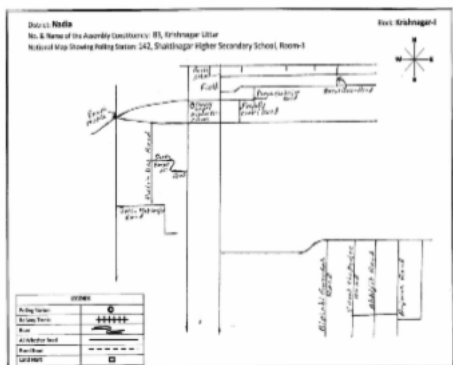

Nazri Naksha