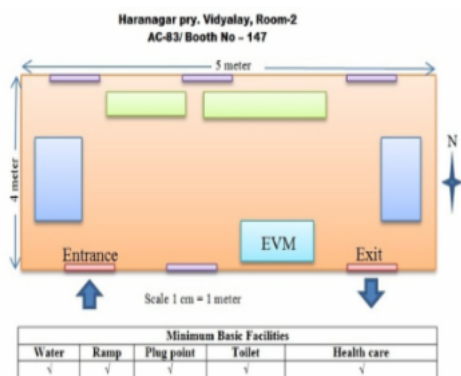

নির্বাচক নিবন্ধন আধিকারিকের স্বাক্ষর

Nazri Naksha

Google Map View

Polling Station Building Front View

Polling Station Front View

Cad View

Key MAP View

1 নাম : প্রিয়ঙ্কা কর্মকার পিতার নাম: বীরেন কর্মকার বাড়ির নং : n0099 বয়স : 27 লিঙ্গ : মহিলা	XZF2383032	ফটো উপলব্ধ	2 নাম : চন্দ্রকান্ত কর্মকার পিতার নাম: শম্ভুচরন কর্মকার বাড়ির নং : n0099 বয়স : 78 লিঙ্গ : পুরুষ	WB/11/075/000225	ফটো উপলব্ধ	3 নাম : আন্নারানী কর্মকার স্বামীর নাম: চন্দ্রকান্ত কর্মকার বাড়ির নং : n0099 বয়স : 69 লিঙ্গ : মহিলা	WB/11/075/000228	ফটো উপলব্ধ
4 নাম : বীরেন কর্মকার পিতার নাম: শম্ভুচরন কর্মকার বাড়ির নং : n0099 বয়স : 61 লিঙ্গ : পুরুষ	WB/11/075/000450	ফটো উপলব্ধ	5 নাম : রেখা কর্মকার স্বামীর নাম: বীরেন কর্মকার বাড়ির নং : n0099 বয়স : 49 লিঙ্গ : মহিলা	WB/11/073/267040	ফটো উপলব্ধ	6 নাম : অজয় কর্মকার পিতার নাম: শম্ভুচরন কর্মকার বাড়ির নং : n0100 বয়স : 71 লিঙ্গ : পুরুষ	WB/11/075/000226	ফটো উপলব্ধ
7 নাম : উমারানী কর্মকার স্বামীর নাম: অজয় কর্মকার বাড়ির নং : n0100 বয়স : 61 লিঙ্গ : মহিলা	WB/11/075/000229	ফটো উপলব্ধ	8 নাম : বিপ্লব কর্মকার পিতার নাম: অজয় কর্মকার বাড়ির নং : n0100 বয়স : 42 লিঙ্গ : পুরুষ	DMB2711646	ফটো উপলব্ধ	9 নাম : লক্ষী কর্মকার স্বামীর নাম: বিপ্লব কর্মকার বাড়ির নং : n0100 বয়স : 31 লিঙ্গ : মহিলা	XZF2080711	ফটো উপলব্ধ
10 নাম : তনয় কর্মকার পিতার নাম: অজয় কর্মকার বাড়ির নং : n0100 বয়স : 37 লিঙ্গ : পুরুষ	XZF0648006	ফটো উপলব্ধ	11 নাম : আনন্দ কর্মকার পিতার নাম: শম্ভুচরন কর্মকার বাড়ির নং : n0100 বয়স : 64 লিঙ্গ : পুরুষ	WB/11/075/000539	ফটো উপলব্ধ	12 নাম : প্রভাতী কর্মকার স্বামীর নাম: আনন্দ কর্মকার বাড়ির নং : n0100 বয়স : 55 লিঙ্গ : মহিলা	WB/11/075/000281	ফটো উপলব্ধ
13 নাম : সুমিত কর্মকার পিতার নাম: আনন্দ কর্মকার বাড়ির নং : n0100 বয়স : 33 লিঙ্গ : পুরুষ	XZF1845544	ফটো উপলব্ধ	14 নাম : টুটু বিশ্বাস স্বামীর নাম: বাবুরাম বিশ্বাস বাড়ির নং : এন0009 বয়স : 34 লিঙ্গ : মহিলা	XZF2798411	ফটো উপলব্ধ	15 নাম : সুরজিত বিশ্বাস পিতার নাম: কাজল বিশ্বাস বাড়ির নং : এন0090 বয়স : 26 লিঙ্গ : পুরুষ	XZF2523389	ফটো উপলব্ধ
16 নাম : শুভঙ্কর বিশ্বাস পিতার নাম: সত্য বিশ্বাস বাড়ির নং : এন0218 বয়স : 26 লিঙ্গ : পুরুষ	XZF2523306	ফটো উপলব্ধ	17 নাম : রিম্পা বিশ্বাস পিতার নাম: শ্যামল বিশ্বাস বাড়ির নং : n0254 বয়স : 26 লিঙ্গ : মহিলা	XZF2422087	ফটো উপলব্ধ	18 নাম : বৃষ্টি বিশ্বাস পিতার নাম: বকুল বিশ্বাস বাড়ির নং : n0219 বয়স : 27 লিঙ্গ : মহিলা	XZF2383131	ফটো উপলব্ধ
19 নাম : সুমনা বিশ্বাস পিতার নাম: উদয় চাঁদ বিশ্বাস বাড়ির নং : এন0146 বয়স : 25 লিঙ্গ : মহিলা	XZF2522449	ফটো উপলব্ধ	20 নাম : মৌসুমী বিশ্বাস স্বামীর নাম: বিশুজিৎ বিশ্বাস বাড়ির নং : এন0169 বয়স : 29 লিঙ্গ : মহিলা	UFQ1800788	ফটো উপলব্ধ	21 নাম : প্রশান্ত বিশ্বাস পিতার নাম: অমল বিশ্বাস বাড়ির নং : n0224 বয়স : 27 লিঙ্গ : মহিলা	XZF2383016	ফটো উপলব্ধ
22 নাম : সঞ্জীত বিশ্বাস পিতার নাম: নিত্যা গোপাল বিশ্বাস বাড়ির নং : n0110 বয়স : 27 লিঙ্গ : পুরুষ	XZF2383024	ফটো উপলব্ধ	23 নাম : মনোজ কুমার বিশ্বাস পিতার নাম: মোহনলাল বিশ্বাস বাড়ির নং : n0153 বয়স : 27 লিঙ্গ : পুরুষ	XZF2383065	ফটো উপলব্ধ	Q 24 নাম : সাধনা (মন্ডল) বিশ্বাস স্বামীর নাম: সুবীর বিশ্বাস বাড়ির নং : N0053 বয়স : 27 লিঙ্গ : মহিলা	XZF2417079	ফটো উপলব্ধ
25 নাম : রিতি বিশ্বাস স্বামীর নাম: চৈতন্য বিশ্বাস বাড়ির নং : n00216 বয়স : 28 লিঙ্গ : মহিলা	XZF2710093	ফটো উপলব্ধ	26 নাম : সুমিত্রা কর্মকার স্বামীর নাম: তনয় কর্মকার বাড়ির নং : এন0011 বয়স : 30 লিঙ্গ : মহিলা	SLY1649557	ফটো উপলব্ধ	27 নাম : রিমা বিশ্বাস স্বামীর নাম: সৈকত বিশ্বাস বাড়ির নং : 0152 বয়স : 25 লিঙ্গ : মহিলা	XZF2709970	ফটো উপলব্ধ
28 নাম : দেবল বিশ্বাস পিতার নাম: নীলমনি বিশ্বাস বাড়ির নং : এন0227 বয়স : 50 লিঙ্গ : পুরুষ	XZF2963551	ফটো উপলব্ধ	29 নাম : তিলোত্তমা বিশ্বাস স্বামীর নাম: অভিজিৎ বিশ্বাস বাড়ির নং : এন0006 বয়স : 23 লিঙ্গ : মহিলা	XZF2961134	ফটো উপলব্ধ	30 নাম : সুকান্ত বিশ্বাস পিতার নাম: কাজল বিশ্বাস বাড়ির নং : এন0090 বয়স : 21 লিঙ্গ : পুরুষ	XZF2916054	ফটো উপলব্ধ