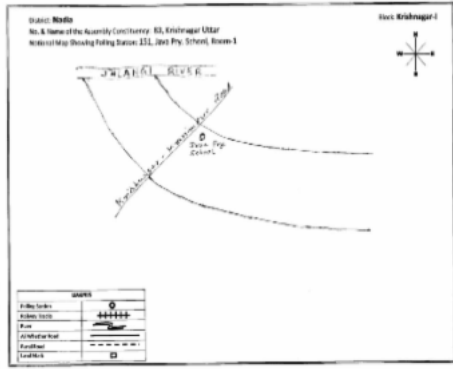

Nazri Naksha