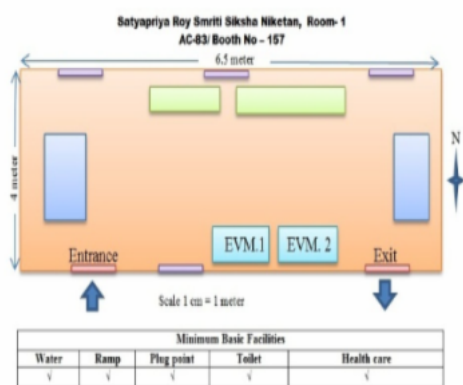

নির্বাচক নিবন্ধন আধিকারিকের স্বাক্ষর

Nazri Naksha

Google Map View

Polling Station Building Front View

Polling Station Front View

Cad View

Key MAP View

1 নাম : সুজিত বিশ্বাস পিতার নাম: বিশ্বজয় বিশ্বাস বাড়ির নং : বয়স : 24 লিঙ্গ : পুরুষ	XZF2751659 ফটো উপলব্ধ	2 নাম : অম্বিকা মন্ডল স্বামীর নাম: সুমিত কুমার মন্ডল বাড়ির নং : n0030 বয়স : 31 লিঙ্গ : মহিলা	NHW1770155 ফটো উপলব্ধ	3 নাম : বাপ্পা কর্মকার মায়ের নাম: ছবিতা কর্মকার বাড়ির নং : n0160 বয়স : 38 লিঙ্গ : পুরুষ	DMB2778322 ফটো উপলব্ধ
4 নাম : রাজীব কর্মকার পিতার নাম: অসীম কর্মকার বাড়ির নং : n0128 বয়স : 28 লিঙ্গ : পুরুষ	XZF2295053 ফটো উপলব্ধ	5 নাম : ছবিতা কর্মকার স্বামীর নাম: সাধন কর্মকার বাড়ির নং : n0128 বয়স : 60 লিঙ্গ : মহিলা	XZF2755502 ফটো উপলব্ধ	6 নাম : প্রিয়া কর্মকার স্বামীর নাম: বাপ্পা কর্মকার বাড়ির নং : n0160 বয়স : 27 লিঙ্গ : মহিলা	XZF2444339 ফটো উপলব্ধ
7 নাম : মৌসুমী কর্মকার স্বামীর নাম: রাজা কর্মকার বাড়ির নং : n0128 বয়স : 34 লিঙ্গ : মহিলা	XZF2294742 ফটো উপলব্ধ	8 নাম : অঞ্জলী কর্মকার স্বামীর নাম: গনেশ কর্মকার বাড়ির নং : n0128 বয়স : 63 লিঙ্গ : মহিলা	WB/11/075/015264 ফটো উপলব্ধ	9 নাম : রাজা কর্মকার পিতার নাম: গনেশ কর্মকার বাড়ির নং : n0128 বয়স : 40 লিঙ্গ : পুরুষ	DMB2779163 ফটো উপলব্ধ
10 নাম : কমল কর্মকার পিতার নাম: গনেশ কর্মকার বাড়ির নং : n0128 বয়স : 36 লিঙ্গ : পুরুষ	XZF1618651 ফটো উপলব্ধ	11 নাম : ফুলমনি কর্মকার স্বামীর নাম: হিরন্ময় কর্মকার বাড়ির নং : n0128 বয়স : 60 লিঙ্গ : মহিলা	DMB1687680 ফটো উপলব্ধ	12 নাম : কানন কর্মকার স্বামীর নাম: রবিন কর্মকার বাড়ির নং : n0128 বয়স : 59 লিঙ্গ : মহিলা	WB/11/075/015375 ফটো উপলব্ধ
13 নাম : রাজা কর্মকার পিতার নাম: রবিন কর্মকার বাড়ির নং : n0128 বয়স : 34 লিঙ্গ : পুরুষ	XZF2233062 ফটো উপলব্ধ	14 নাম : রবিন কর্মকার পিতার নাম: দুলালচন্দ্র কর্মকার বাড়ির নং : n0128 বয়স : 57 লিঙ্গ : পুরুষ	WB/11/075/015539 ফটো উপলব্ধ	15 নাম : অসীম কর্মকার পিতার নাম: দুলালচন্দ্র কর্মকার বাড়ির নং : n0128 বয়স : 53 লিঙ্গ : পুরুষ	XZF2577732 ফটো উপলব্ধ
16 নাম : অঞ্জনা কর্মকার স্বামীর নাম: অসীম কর্মকার বাড়ির নং : n0128 বয়স : 51 লিঙ্গ : মহিলা	WB/11/075/015578 ফটো উপলব্ধ	17 নাম : ছোট্ট কর্মকার পিতার নাম: সাধন কর্মকার বাড়ির নং : n0128 বয়স : 36 লিঙ্গ : পুরুষ	XZF1618669 ফটো উপলব্ধ	18 নাম : শান্ত কর্মকার পিতার নাম: হিরন্ময় কর্মকার বাড়ির নং : n0128 বয়স : 39 লিঙ্গ : পুরুষ	XZF1744192 ফটো উপলব্ধ
19 নাম : কোনদা কিস্কু পিতার নাম: কানাই কিস্কু বাড়ির নং : n0131 বয়স : 61 লিঙ্গ : পুরুষ	DMB2297919 ফটো উপলব্ধ	20 নাম : কুন কিস্কু পিতার নাম: কোনদা কিস্কু বাড়ির নং : n0131 বয়স : 39 লিঙ্গ : পুরুষ	DMB2872992 ফটো উপলব্ধ	21 নাম : সূর্য কিস্কু পিতার নাম: কোনদা কিস্কু বাড়ির নং : n0131 বয়স : 34 লিঙ্গ : পুরুষ	XZF1974278 ফটো উপলব্ধ
22 নাম : গোপী কিস্কু পিতার নাম: কুনুরাম কিস্কু বাড়ির নং : n0135 বয়স : 37 লিঙ্গ : পুরুষ	XZF1618677 ফটো উপলব্ধ	23 নাম : লীমা কিস্কু পিতার নাম: কনদা কিস্কু বাড়ির নং : n0131 বয়স : 27 লিঙ্গ : মহিলা	XZF2384915 ফটো উপলব্ধ	24 নাম : বিজয় কিস্কু পিতার নাম: বুধিয়া কিস্কু বাড়ির নং : এন0011 বয়স : 28 লিঙ্গ : পুরুষ	XZF2528560 ফটো উপলব্ধ
25 নাম : বিশ কিস্কু পিতার নাম: বুধিয়া কিস্কু বাড়ির নং : এন0135 বয়স : 23 লিঙ্গ : পুরুষ	XZF2800985 ফটো উপলব্ধ	26 নাম : সবিতা কিস্কু স্বামীর নাম: বুধিয়া কিস্কু বাড়ির নং : n0135 বয়স : 56 লিঙ্গ : মহিলা	DMB2297950 ফটো উপলব্ধ	27 নাম : বুধিয়া কিস্কু পিতার নাম: কানাই কিস্কু বাড়ির নং : n0134 বয়স : 66 লিঙ্গ : পুরুষ	DMB2297893 ফটো উপলব্ধ
28 নাম : ভুবন কিস্কু পিতার নাম: বাবলু কিস্কু বাড়ির নং : এন0132 বয়স : 29 লিঙ্গ : পুরুষ	XZF2294999 ফটো উপলব্ধ	29 নাম : মনোজ কিস্কু মায়ের নাম: লক্ষ্মণ বাড়ির নং : এন0132 বয়স : 23 লিঙ্গ : পুরুষ	XZF2800951 ফটো উপলব্ধ	30 নাম : বাবলু কিস্কু পিতার নাম: গোপীনাথ কিস্কু বাড়ির নং : এন0132 বয়স : 56 লিঙ্গ : পুরুষ	WB/11/075/015129 ফটো উপলব্ধ