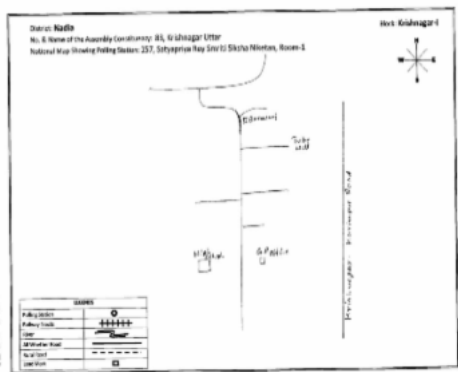

Nazri Naksha