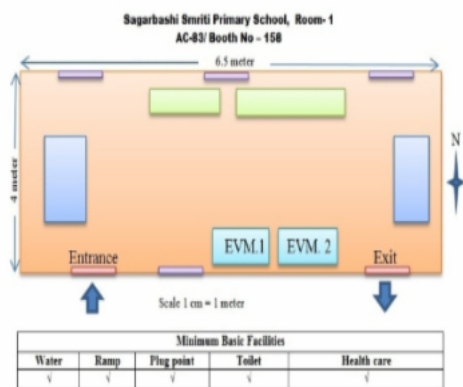

নির্বাচক নিবন্ধন আধিকারিকের স্বাক্ষর

Nazri Naksha

Google Map View

Polling Station Building Front View

Polling Station Front View

Cad View

Key MAP View

1 নাম : শ্রীজীব কর্মকার পিতার নাম : হাবলু কর্মকার বাড়ির নং : n0039 বয়স : 35 লিঙ্গ : পুরুষ	XZF1206648 ফটো উপলব্ধ	2 নাম : মৌসুমী কর্মকার স্বামীর নাম : প্রদীপ কর্মকার বাড়ির নং : এন0038 বয়স : 30 লিঙ্গ : মহিলা	XZF2295194 ফটো উপলব্ধ	3 নাম : মঙ্গল কর্মকার পিতার নাম : মানিক কর্মকার বাড়ির নং : n0038 বয়স : 29 লিঙ্গ : পুরুষ	XZF2350775 ফটো উপলব্ধ
4 নাম : সঞ্জয় কর্মকার পিতার নাম : সঞ্জয় কর্মকার বাড়ির নং : এন0001 বয়স : 25 লিঙ্গ : পুরুষ	XZF2529097 ফটো উপলব্ধ	5 নাম : রিয়া কর্মকার পিতার নাম : সুদর্শন কর্মকার বাড়ির নং : এন0011 বয়স : 26 লিঙ্গ : মহিলা	XZF2529147 ফটো উপলব্ধ	6 নাম : সঙ্গিতা কর্মকার পিতার নাম : সঞ্জয় কর্মকার বাড়ির নং : N0038 বয়স : 24 লিঙ্গ : মহিলা	XZF2748515 ফটো উপলব্ধ
7 নাম : রিস্পা (বিশ্বাস) কর্মকার স্বামীর নাম : শ্রীজীব কর্মকার বাড়ির নং : N0039 বয়স : 24 লিঙ্গ : মহিলা	XZF2761682 ফটো উপলব্ধ	8 নাম : বালক ঘোষ পিতার নাম : গুপিনাথ ঘোষ বাড়ির নং : এন0039 বয়স : 26 লিঙ্গ : পুরুষ	XZF2444404 ফটো উপলব্ধ	9 নাম : সুস্মিতা কর্মকার স্বামীর নাম : কৌশিক কর্মকার বাড়ির নং : n0038 বয়স : 27 লিঙ্গ : মহিলা	XZF2385136 ফটো উপলব্ধ
10 নাম : বিশ্বনাথ কর্মকার পিতার নাম : সত্য কর্মকার বাড়ির নং : n0038 বয়স : 66 লিঙ্গ : পুরুষ	XZF2891505 ফটো উপলব্ধ	11 নাম : বিপ্র কর্মকার পিতার নাম : বিকাশ কর্মকার বাড়ির নং : এন0039 বয়স : 20 লিঙ্গ : পুরুষ	XZF2947000 ফটো উপলব্ধ	12 নাম : কাঞ্চন কর্মকার স্বামীর নাম : বিশ্বনাথ কর্মকার বাড়ির নং : এন0038 বয়স : 58 লিঙ্গ : মহিলা	XZF2943454 ফটো উপলব্ধ
13 নাম : অর্পনা কর্মকার স্বামীর নাম : বিকাশ কর্মকার বাড়ির নং : n0039 বয়স : 40 লিঙ্গ : মহিলা	DMB2778520 ফটো উপলব্ধ	14 নাম : বিকাশ কর্মকার পিতার নাম : শ্যামাপদ কর্মকার বাড়ির নং : n0039 বয়স : 53 লিঙ্গ : পুরুষ	WB/11/075/015041 ফটো উপলব্ধ	15 নাম : রিংকু কর্মকার স্বামীর নাম : সুদর্শন কর্মকার বাড়ির নং : n0039 বয়স : 49 লিঙ্গ : মহিলা	DMB2006310 ফটো উপলব্ধ
16 নাম : সুদর্শন কর্মকার পিতার নাম : শ্যামাপদ কর্মকার বাড়ির নং : n0039 বয়স : 61 লিঙ্গ : পুরুষ	WB/11/075/015351 ফটো উপলব্ধ	17 নাম : গৌরী কর্মকার স্বামীর নাম : হাবলু কর্মকার বাড়ির নং : n0039 বয়স : 56 লিঙ্গ : মহিলা	WB/11/075/015145 ফটো উপলব্ধ	18 নাম : হাবলু কর্মকার পিতার নাম : শ্যামাপদ কর্মকার বাড়ির নং : n0039 বয়স : 67 লিঙ্গ : পুরুষ	WB/11/075/015038 ফটো উপলব্ধ
19 নাম : রত্না কর্মকার স্বামীর নাম : শ্যামাপদ কর্মকার বাড়ির নং : n0039 বয়স : 86 লিঙ্গ : মহিলা	WB/11/075/015216 ফটো উপলব্ধ	20 নাম : সান্ত্বনা কর্মকার স্বামীর নাম : সঞ্জয় কর্মকার বাড়ির নং : n0038 বয়স : 45 লিঙ্গ : মহিলা	DMB2299014 ফটো উপলব্ধ	21 নাম : সঞ্জয় কর্মকার পিতার নাম : সত্য কর্মকার বাড়ির নং : n0038 বয়স : 50 লিঙ্গ : পুরুষ	XZF2578359 ফটো উপলব্ধ
22 নাম : শ্যাম কর্মকার পিতার নাম : মানিক কর্মকার বাড়ির নং : n0038 বয়স : 29 লিঙ্গ : পুরুষ	XZF2199081 ফটো উপলব্ধ	23 নাম : মাধবী কর্মকার স্বামীর নাম : মানিক কর্মকার বাড়ির নং : n0038 বয়স : 51 লিঙ্গ : মহিলা	WB/11/075/015593 ফটো উপলব্ধ	24 নাম : মানিক কর্মকার পিতার নাম : সত্য কর্মকার বাড়ির নং : n0038 বয়স : 53 লিঙ্গ : পুরুষ	WB/11/075/015459 ফটো উপলব্ধ
25 নাম : সুদীপ কর্মকার পিতার নাম : ফড়িং কর্মকার বাড়ির নং : n0038 বয়স : 29 লিঙ্গ : পুরুষ	XZF2199057 ফটো উপলব্ধ	26 নাম : প্রদীপ কর্মকার পিতার নাম : ফড়িং কর্মকার বাড়ির নং : n0038 বয়স : 38 লিঙ্গ : পুরুষ	DMB2873222 ফটো উপলব্ধ	27 নাম : আরতী কর্মকার স্বামীর নাম : ফড়িং কর্মকার বাড়ির নং : n0038 বয়স : 54 লিঙ্গ : মহিলা	WB/11/075/015234 ফটো উপলব্ধ
28 নাম : ফড়িং কর্মকার পিতার নাম : সত্য কর্মকার বাড়ির নং : n0038 বয়স : 55 লিঙ্গ : পুরুষ	WB/11/075/015830 ফটো উপলব্ধ	29 নাম : কৌশিক কর্মকার পিতার নাম : বিশ্বনাথ কর্মকার বাড়ির নং : এন0038 বয়স : 38 লিঙ্গ : পুরুষ	DMB2575124 ফটো উপলব্ধ	30 নাম : তনুশ্রী কর্মকার স্বামীর নাম : বীরেশ্বর কর্মকার বাড়ির নং : এন0038 বয়স : 21 লিঙ্গ : মহিলা	XZF2902450 ফটো উপলব্ধ