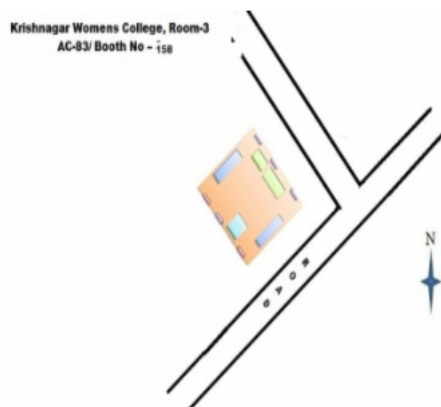

নির্বাচক নিবন্ধন আধিকারিকের স্বাক্ষর

Nazri Naksha

Google Map View

Polling Station Building Front View

Polling Station Front View

Cad View

Key MAP View

1 নাম : শ্রীজীব কর্মকার পিতার নাম : হাবলু কর্মকার বাড়ির নং : n0039 বয়স : 35 লিঙ্গ : পুরুষ	XZF1206648 ফটো উপলব্ধ	2 নাম : মৌসুমী কর্মকার স্বামীর নাম : প্রদীপ কর্মকার বাড়ির নং : এন0038 বয়স : 30 লিঙ্গ : মহিলা	XZF2295194 ফটো উপলব্ধ	3 নাম : মঙ্গল কর্মকার পিতার নাম : মানিক কর্মকার বাড়ির নং : n0038 বয়স : 29 লিঙ্গ : পুরুষ	XZF2350775 ফটো উপলব্ধ
4 নাম : সঞ্জয় কর্মকার পিতার নাম : সঞ্জয় কর্মকার বাড়ির নং : এন0001 বয়স : 25 লিঙ্গ : পুরুষ	XZF2529097 ফটো উপলব্ধ	5 নাম : রিয়া কর্মকার পিতার নাম : সুদর্শন কর্মকার বাড়ির নং : এন0011 বয়স : 26 লিঙ্গ : মহিলা	XZF2529147 ফটো উপলব্ধ	6 নাম : সঙ্গিতা কর্মকার পিতার নাম : সঞ্জয় কর্মকার বাড়ির নং : N0038 বয়স : 24 লিঙ্গ : মহিলা	XZF2748515 ফটো উপলব্ধ
7 নাম : রিস্পা (বিশ্বাস) কর্মকার স্বামীর নাম : শ্রীজীব কর্মকার বাড়ির নং : N0039 বয়স : 24 লিঙ্গ : মহিলা	XZF2761682 ফটো উপলব্ধ	8 নাম : বালক ঘোষ পিতার নাম : গুপিনাথ ঘোষ বাড়ির নং : এন0039 বয়স : 26 লিঙ্গ : পুরুষ	XZF2444404 ফটো উপলব্ধ	9 নাম : সুস্মিতা কর্মকার স্বামীর নাম : কৌশিক কর্মকার বাড়ির নং : n0038 বয়স : 27 লিঙ্গ : মহিলা	XZF2385136 ফটো উপলব্ধ
10 নাম : বিশ্বনাথ কর্মকার পিতার নাম : সত্য কর্মকার বাড়ির নং : n0038 বয়স : 66 লিঙ্গ : পুরুষ	XZF2891505 ফটো উপলব্ধ	11 নাম : বিপ্র কর্মকার পিতার নাম : বিকাশ কর্মকার বাড়ির নং : এন0039 বয়স : 20 লিঙ্গ : পুরুষ	XZF2947000 ফটো উপলব্ধ	12 নাম : কাঞ্চন কর্মকার স্বামীর নাম : বিশ্বনাথ কর্মকার বাড়ির নং : এন0038 বয়স : 58 লিঙ্গ : মহিলা	XZF2943454 ফটো উপলব্ধ
13 নাম : অর্পনা কর্মকার স্বামীর নাম : বিকাশ কর্মকার বাড়ির নং : n0039 বয়স : 40 লিঙ্গ : মহিলা	DMB2778520 ফটো উপলব্ধ	14 নাম : বিকাশ কর্মকার পিতার নাম : শ্যামাপদ কর্মকার বাড়ির নং : n0039 বয়স : 53 লিঙ্গ : পুরুষ	WB/11/075/015041 ফটো উপলব্ধ	15 নাম : রিংকু কর্মকার স্বামীর নাম : সুদর্শন কর্মকার বাড়ির নং : n0039 বয়স : 49 লিঙ্গ : মহিলা	DMB2006310 ফটো উপলব্ধ
16 নাম : সুদর্শন কর্মকার পিতার নাম : শ্যামাপদ কর্মকার বাড়ির নং : n0039 বয়স : 61 লিঙ্গ : পুরুষ	WB/11/075/015351 ফটো উপলব্ধ	17 নাম : গৌরী কর্মকার স্বামীর নাম : হাবলু কর্মকার বাড়ির নং : n0039 বয়স : 56 লিঙ্গ : মহিলা	WB/11/075/015145 ফটো উপলব্ধ	18 নাম : হাবলু কর্মকার পিতার নাম : শ্যামাপদ কর্মকার বাড়ির নং : n0039 বয়স : 67 লিঙ্গ : পুরুষ	WB/11/075/015038 ফটো উপলব্ধ
19 নাম : রত্না কর্মকার স্বামীর নাম : শ্যামাপদ কর্মকার বাড়ির নং : n0039 বয়স : 86 লিঙ্গ : মহিলা	WB/11/075/015216 ফটো উপলব্ধ	20 নাম : সান্ত্বনা কর্মকার স্বামীর নাম : সঞ্জয় কর্মকার বাড়ির নং : n0038 বয়স : 45 লিঙ্গ : মহিলা	DMB2299014 ফটো উপলব্ধ	21 নাম : সঞ্জয় কর্মকার পিতার নাম : সত্য কর্মকার বাড়ির নং : n0038 বয়স : 50 লিঙ্গ : পুরুষ	XZF2578359 ফটো উপলব্ধ
22 নাম : শ্যাম কর্মকার পিতার নাম : মানিক কর্মকার বাড়ির নং : n0038 বয়স : 29 লিঙ্গ : পুরুষ	XZF2199081 ফটো উপলব্ধ	23 নাম : মাধবী কর্মকার স্বামীর নাম : মানিক কর্মকার বাড়ির নং : n0038 বয়স : 51 লিঙ্গ : মহিলা	WB/11/075/015593 ফটো উপলব্ধ	24 নাম : মানিক কর্মকার পিতার নাম : সত্য কর্মকার বাড়ির নং : n0038 বয়স : 53 লিঙ্গ : পুরুষ	WB/11/075/015459 ফটো উপলব্ধ
25 নাম : সুদীপ কর্মকার পিতার নাম : ফড়িং কর্মকার বাড়ির নং : n0038 বয়স : 29 লিঙ্গ : পুরুষ	XZF2199057 ফটো উপলব্ধ	26 নাম : প্রদীপ কর্মকার পিতার নাম : ফড়িং কর্মকার বাড়ির নং : n0038 বয়স : 38 লিঙ্গ : পুরুষ	DMB2873222 ফটো উপলব্ধ	27 নাম : আরতী কর্মকার স্বামীর নাম : ফড়িং কর্মকার বাড়ির নং : n0038 বয়স : 54 লিঙ্গ : মহিলা	WB/11/075/015234 ফটো উপলব্ধ
28 নাম : ফড়িং কর্মকার পিতার নাম : সত্য কর্মকার বাড়ির নং : n0038 বয়স : 55 লিঙ্গ : পুরুষ	WB/11/075/015830 ফটো উপলব্ধ	29 নাম : কৌশিক কর্মকার পিতার নাম : বিশ্বনাথ কর্মকার বাড়ির নং : এন0038 বয়স : 38 লিঙ্গ : পুরুষ	DMB2575124 ফটো উপলব্ধ	30 নাম : তনুশ্রী কর্মকার স্বামীর নাম : বীরেশ্বর কর্মকার বাড়ির নং : এন0038 বয়স : 21 লিঙ্গ : মহিলা	XZF2902450 ফটো উপলব্ধ