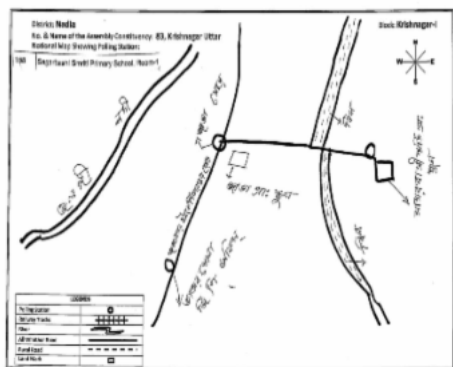

Nazri Naksha