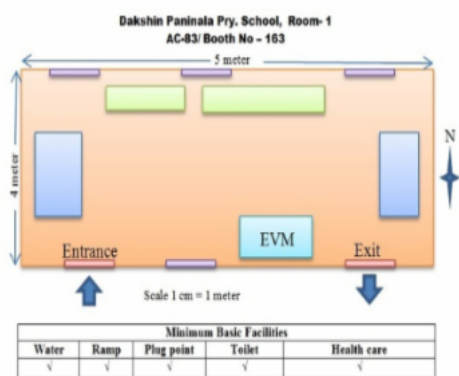

নির্বাচক নিবন্ধন আধিকারিকের স্বাক্ষর

Nazri Naksha

Google Map View

Polling Station Building Front View

Polling Station Front View

Cad View

Key MAP View

1 নাম : নরিফা বিবি স্বামীর নাম: আনসার সেখ বাড়ির নং : n0003 বয়স : 40 লিঙ্গ : মহিলা	DMB2781375 ফটো উপলব্ধ	2 নাম : সহরজান বেওয়া পিতার নাম: আহমত সেখ বাড়ির নং : n0051 বয়স : 71 লিঙ্গ : পুরুষ	WB/11/075/033022 ফটো উপলব্ধ	3 নাম : আসরাফ আলি সেখ পিতার নাম: আহমত সেখ বাড়ির নং : n0051 বয়স : 51 লিঙ্গ : পুরুষ	WB/11/075/033312 ফটো উপলব্ধ
4 নাম : শর্মিলা খাতুন বিবি স্বামীর নাম: সফি সেখ বাড়ির নং : n0178 বয়স : 31 লিঙ্গ : মহিলা	XZF2357242 ফটো উপলব্ধ	5 নাম : সারুখ সেখ পিতার নাম: আসরাফ সেখ বাড়ির নং : এন0051 বয়স : 23 লিঙ্গ : পুরুষ	XZF2872620 ফটো উপলব্ধ	6 নাম : পাপিয়া বিবি স্বামীর নাম: জহর আলি বাড়ির নং : অর্ধেকদুই বয়স : 40 লিঙ্গ : মহিলা	XZF0722264 ফটো উপলব্ধ
7 নাম : সাহিনা বিবি স্বামীর নাম: সফিকুল ইসলাম বাড়ির নং : এন0067 বয়স : 38 লিঙ্গ : মহিলা	XZF0719633 ফটো উপলব্ধ	8 নাম : মস্নীমা বিবি স্বামীর নাম: আনসার শেখ বাড়ির নং : n0181 বয়স : 43 লিঙ্গ : মহিলা	DMB2579019 ফটো উপলব্ধ	9 নাম : তিথি দাস পিতার নাম: সুকুমার দাস বাড়ির নং : এন0051 বয়স : 22 লিঙ্গ : মহিলা	XZF2872828 ফটো উপলব্ধ
10 নাম : কালাম সেখ পিতার নাম: আসরাফ সেখ বাড়ির নং : এন0001 বয়স : 25 লিঙ্গ : পুরুষ	XZF2523017 ফটো উপলব্ধ	11 নাম : দীপক অধিকারী পিতার নাম: কালিপদ অধিকারী বাড়ির নং : n0026 বয়স : 27 লিঙ্গ : পুরুষ	XZF2385946 ফটো উপলব্ধ	12 নাম : খুকুমালা মুন্ডল স্বামীর নাম: দেবশীষ মুন্ডল বাড়ির নং : n0026 বয়স : 40 লিঙ্গ : মহিলা	DMB2578912 ফটো উপলব্ধ
13 নাম : সুজাতা অধিকারী স্বামীর নাম: কালিপদ অধিকারী বাড়ির নং : n0017 বয়স : 45 লিঙ্গ : মহিলা	DMB2578938 ফটো উপলব্ধ	14 নাম : সাবিত্রী অধিকারী স্বামীর নাম: রাজকৃষ্ণ অধিকারী বাড়ির নং : n0026 বয়স : 81 লিঙ্গ : মহিলা	WB/11/075/033509 ফটো উপলব্ধ	15 নাম : কালিপদ অধিকারী পিতার নাম: রাজকৃষ্ণ অধিকারী বাড়ির নং : n0026 বয়স : 52 লিঙ্গ : পুরুষ	DMB2713774 ফটো উপলব্ধ
16 নাম : আনেহার খাতুন পিতার নাম: কিতাব আলি সেখ বাড়ির নং : n0200 বয়স : 27 লিঙ্গ : মহিলা	XZF2445351 ফটো উপলব্ধ	17 নাম : বুলু খাতুন বিবি স্বামীর নাম: বাবর আলী সেখ বাড়ির নং : . বয়স : 29 লিঙ্গ : মহিলা	XZF2760205 ফটো উপলব্ধ	18 নাম : নিলুফা খাতুন বিবি স্বামীর নাম: নজরুল সেখ বাড়ির নং : . বয়স : 27 লিঙ্গ : মহিলা	XZF2757789 ফটো উপলব্ধ
19 নাম : সঞ্জীবন ঘোষ পিতার নাম: শ্যামল ঘোষ বাড়ির নং : n0019 বয়স : 25 লিঙ্গ : পুরুষ	XZF2761617 ফটো উপলব্ধ	20 নাম : প্রহ্লাদ ঘোষ পিতার নাম: রাজকুমার ঘোষ বাড়ির নং : n0014 বয়স : 33 লিঙ্গ : পুরুষ	XZF1848837 ফটো উপলব্ধ	21 নাম : নবকুমার ঘোষ পিতার নাম: কান্তিক ঘোষ বাড়ির নং : n0076 বয়স : 44 লিঙ্গ : পুরুষ	DMB2578813 ফটো উপলব্ধ
22 নাম : রাজকুমার ঘোষ পিতার নাম: কান্তিক ঘোষ বাড়ির নং : n0014 বয়স : 47 লিঙ্গ : পুরুষ	XZF2881670 ফটো উপলব্ধ	23 নাম : পূর্ণিমা ঘোষ স্বামীর নাম: রাজকুমার ঘোষ বাড়ির নং : n0014 বয়স : 52 লিঙ্গ : মহিলা	XZF2834836 ফটো উপলব্ধ	24 নাম : দীপঙ্কর ঘোষ পিতার নাম: বিমল ঘোষ বাড়ির নং : এন0062 বয়স : 21 লিঙ্গ : পুরুষ	XZF2938447 ফটো উপলব্ধ
25 নাম : মনোজিৎ ঘোষ পিতার নাম: মঙ্গল ঘোষ বাড়ির নং : এন0013 বয়স : 27 লিঙ্গ : পুরুষ	XZF2417400 ফটো উপলব্ধ	26 নাম : তরুণ কুমার ঘোষ পিতার নাম: জয়দেব ঘোষ বাড়ির নং : n0006 বয়স : 43 লিঙ্গ : পুরুষ	DMB2306637 ফটো উপলব্ধ	27 নাম : পূজা ঘোষ স্বামীর নাম: প্রহ্লাদ ঘোষ বাড়ির নং : এন0014 বয়স : 22 লিঙ্গ : মহিলা	XZF2905586 ফটো উপলব্ধ
28 নাম : শুভঙ্কর ঘোষ পিতার নাম: বিমল ঘোষ বাড়ির নং : এন0175 বয়স : 23 লিঙ্গ : পুরুষ	XZF2872844 ফটো উপলব্ধ	29 নাম : সুমন ঘোষ পিতার নাম: মেঘনাথ ঘোষ বাড়ির নং : এন0166 বয়স : 25 লিঙ্গ : পুরুষ	XZF2532406 ফটো উপলব্ধ	30 নাম : সুব্রত ঘোষ পিতার নাম: মেঘনাথ ঘোষ বাড়ির নং : এন0166 বয়স : 26 লিঙ্গ : পুরুষ	XZF2532372 ফটো উপলব্ধ