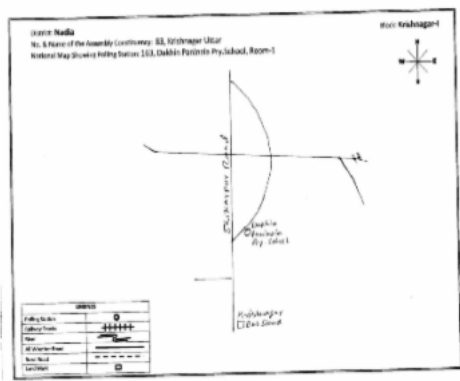

Nazri Naksha