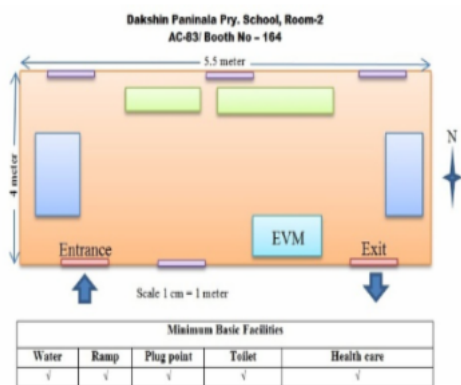

নির্বাচক নিবন্ধন আধিকারিকের স্বাক্ষর

Nazri Naksha

Google Map View

Polling Station Building Front View

Polling Station Front View

Cad View

Key MAP View

1 নাম : দুলাল ঘোষ পিতার নাম : উম্মদুল ঘোষ বাড়ির নং : n0046 বয়স : 43 লিঙ্গ : পুরুষ	XZF1976661	ফটো উপলব্ধ	2 নাম : মৌসুমী ঘোষ স্বামীর নাম : দুলাল ঘোষ বাড়ির নং : n0046 বয়স : 36 লিঙ্গ : মহিলা	XZF1976463	ফটো উপলব্ধ	3 নাম : আপাল ঘোষ পিতার নাম : ভগুলা ঘোষ বাড়ির নং : n0046 বয়স : 61 লিঙ্গ : পুরুষ	DMB2002509	ফটো উপলব্ধ
4 নাম : পার্বতী ঘোষ স্বামীর নাম : আপাল ঘোষ বাড়ির নং : n0046 বয়স : 56 লিঙ্গ : মহিলা	DMB2002517	ফটো উপলব্ধ	5 নাম : পৌতম ঘোষ পিতার নাম : আপাল ঘোষ বাড়ির নং : n0046 বয়স : 34 লিঙ্গ : পুরুষ	XZF1621549	ফটো উপলব্ধ	6 নাম : ছকিনা বিবি স্বামীর নাম : খোদাবক্স সেখ বাড়ির নং : n0046 বয়স : 76 লিঙ্গ : মহিলা	WB/11/075/009808	ফটো উপলব্ধ
7 নাম : আরতী ঘোষ স্বামীর নাম : উম্মদুল ঘোষ বাড়ির নং : n0046 বয়স : 43 লিঙ্গ : মহিলা	XZF1849207	ফটো উপলব্ধ	8 নাম : বন্দনা ঘোষ পিতার নাম : উম্মদুল ঘোষ বাড়ির নং : n0046 বয়স : 48 লিঙ্গ : মহিলা	XZF2088748	ফটো উপলব্ধ	9 নাম : দইলী বেওয়া স্বামীর নাম : সোহরাফ সেখ বাড়ির নং : n0107 বয়স : 96 লিঙ্গ : মহিলা	DMB0051466	ফটো উপলব্ধ
10 নাম : রোহিদা বিবি স্বামীর নাম : হজরত সেখ বাড়ির নং : n0107 বয়স : 51 লিঙ্গ : মহিলা	WB/11/075/009944	ফটো উপলব্ধ	11 নাম : রমজান সেখ পিতার নাম : সাহারাফ সেখ বাড়ির নং : n0107 বয়স : 50 লিঙ্গ : পুরুষ	DMB2938900	ফটো উপলব্ধ	12 নাম : ইনহার খাতুন স্বামীর নাম : দুইলী বেওয়া বাড়ির নং : n0107 বয়স : 43 লিঙ্গ : মহিলা	DMB2296283	ফটো উপলব্ধ
13 নাম : মজ্জীনা বিবি স্বামীর নাম : নজরুল সেখ বাড়ির নং : n0108 বয়স : 66 লিঙ্গ : মহিলা	DMB2295848	ফটো উপলব্ধ	14 নাম : উর্মিলা খাতুন পিতার নাম : নজরুল সেখ বাড়ির নং : n0108 বয়স : 41 লিঙ্গ : মহিলা	DMB2777332	ফটো উপলব্ধ	15 নাম : রহিমা খাতুন স্বামীর নাম : মজ্জীনা বিবি বাড়ির নং : n0108 বয়স : 45 লিঙ্গ : মহিলা	XZF0723767	ফটো উপলব্ধ
16 নাম : পিংকি বিবি স্বামীর নাম : জাকির হোসেন সেখ বাড়ির নং : n0108 বয়স : 38 লিঙ্গ : মহিলা	DMB2777530	ফটো উপলব্ধ	17 নাম : আকাশ লাল পিতার নাম : নন্দ লাল বাড়ির নং : n0108 বয়স : 30 লিঙ্গ : পুরুষ	XZF2233328	ফটো উপলব্ধ	18 নাম : বিশ্বজিৎ বিশ্বাস স্বামীর নাম : উর্মিলা বিশ্বাস বাড়ির নং : n0108 বয়স : 28 লিঙ্গ : পুরুষ	XZF2445534	ফটো উপলব্ধ
19 নাম : গাজু সেখ পিতার নাম : গোপাল সেখ বাড়ির নং : n0101 বয়স : 55 লিঙ্গ : পুরুষ	XZF2840767	ফটো উপলব্ধ	20 নাম : রাফিয়া বিবি স্বামীর নাম : গাজু সেখ বাড়ির নং : n0101 বয়স : 48 লিঙ্গ : মহিলা	DMB2295822	ফটো উপলব্ধ	21 নাম : শান্তনা মল্লিক স্বামীর নাম : নারায়ন মল্লিক বাড়ির নং : n0104 বয়স : 42 লিঙ্গ : মহিলা	XZF2297489	ফটো উপলব্ধ
22 নাম : জামাল সেখ পিতার নাম : নাসের সেখ বাড়ির নং : n0101 বয়স : 43 লিঙ্গ : পুরুষ	XZF1976646	ফটো উপলব্ধ	23 নাম : ছাপিয়া বিবি স্বামীর নাম : নাসের সেখ বাড়ির নং : n0101 বয়স : 59 লিঙ্গ : মহিলা	XZF2758118	ফটো উপলব্ধ	24 নাম : অক্ষয় ঘোষ পিতার নাম : দুলাল ঘোষ বাড়ির নং : এন0046 বয়স : 22 লিঙ্গ : পুরুষ	XZF2905842	ফটো উপলব্ধ
25 নাম : রাহুল ঘোষ পিতার নাম : দুলাল ঘোষ বাড়ির নং : এন0046 বয়স : 23 লিঙ্গ : পুরুষ	XZF2968485	ফটো উপলব্ধ	26 নাম : উর্মি মন্ডল পিতার নাম : উত্তম মন্ডল বাড়ির নং : বয়স : 21 লিঙ্গ : মহিলা	XZF2937126	ফটো উপলব্ধ	27 নাম : মনিকা লাল স্বামীর নাম : আকাশ লাল বাড়ির নং : এন0108 বয়স : 22 লিঙ্গ : মহিলা	XZF2905917	ফটো উপলব্ধ
28 নাম : নাসের সেখ পিতার নাম : গোপাল সেখ বাড়ির নং : n0101 বয়স : 65 লিঙ্গ : পুরুষ	XZF2758142	ফটো উপলব্ধ	29 নাম : কাঞ্চন বিবি স্বামীর নাম : সোনাভুল সেখ বাড়ির নং : n0194 বয়স : 51 লিঙ্গ : মহিলা	WB/11/075/009809	ফটো উপলব্ধ	30 নাম : রনজিৎ কর্মকার পিতার নাম : সাগর কর্মকার বাড়ির নং : n0216 বয়স : 31 লিঙ্গ : পুরুষ	UPW1516509	ফটো উপলব্ধ