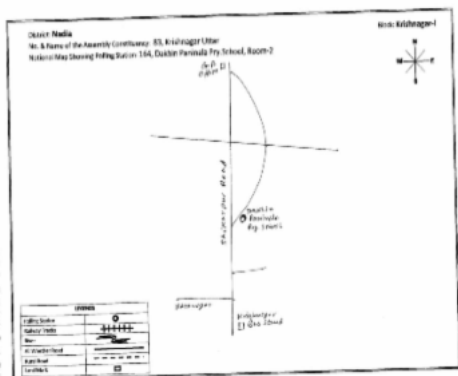

Nazri Naksha