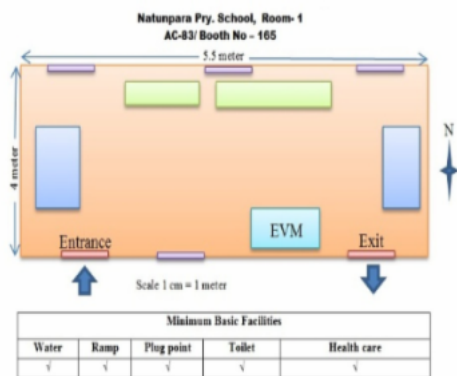

নির্বাচক নিবন্ধন আধিকারিকের স্বাক্ষর

Nazri Naksha

Google Map View

Polling Station Building Front View

Polling Station Front View

Cad View

Key MAP View

1 নাম : শোভারানী কর্মকার স্বামীর নাম : নীলমনি কর্মকার বাড়ির নং : n0033 বয়স : 68 লিঙ্গ : মহিলা	WB/11/075/009928	ফটো উপলব্ধ	2 নাম : দীনবন্ধু কর্মকার পিতার নাম : নীলমনি কর্মকার বাড়ির নং : n0033 বয়স : 57 লিঙ্গ : পুরুষ	WB/11/075/009450	ফটো উপলব্ধ	3 নাম : সোমা কর্মকার স্বামীর নাম : দীনবন্ধু কর্মকার বাড়ির নং : n0033 বয়স : 39 লিঙ্গ : মহিলা	DMB277605	ফটো উপলব্ধ
4 নাম : চন্ডীচরন কর্মকার পিতার নাম : নীলমনি কর্মকার বাড়ির নং : n0033 বয়স : 46 লিঙ্গ : পুরুষ	DMB2296531	ফটো উপলব্ধ	5 নাম : আশা কর্মকার স্বামীর নাম : হেমন্ত কর্মকার বাড়ির নং : n0034 বয়স : 79 লিঙ্গ : মহিলা	WB/11/075/009813	ফটো উপলব্ধ	6 নাম : অনাথ কর্মকার পিতার নাম : হেমন্ত কর্মকার বাড়ির নং : n0034 বয়স : 53 লিঙ্গ : পুরুষ	DMB2003390	ফটো উপলব্ধ
7 নাম : বাসন্তী কর্মকার স্বামীর নাম : অনাথ কর্মকার বাড়ির নং : n0034 বয়স : 44 লিঙ্গ : মহিলা	DMB2777720	ফটো উপলব্ধ	8 নাম : সৌরভ কর্মকার পিতার নাম : সুভাষ কর্মকার বাড়ির নং : এন0126 বয়স : 25 লিঙ্গ : পুরুষ	XZF2532885	ফটো উপলব্ধ	9 নাম : অনুমিতা কর্মকার পিতার নাম : অনাথ কর্মকার বাড়ির নং : 214 বয়স : 22 লিঙ্গ : মহিলা	XZF2906444	ফটো উপলব্ধ
10 নাম : সোনালী ঘোষ পিতার নাম : কার্তিক ঘোষ বাড়ির নং : N0033 বয়স : 38 লিঙ্গ : মহিলা	UPW1310333	ফটো উপলব্ধ	11 নাম : শুভম কর্মকার পিতার নাম : দীনবন্ধু কর্মকার বাড়ির নং : এন0033 বয়স : 20 লিঙ্গ : পুরুষ	XZF2982098	ফটো উপলব্ধ	12 নাম : বিকাশ কর্মকার পিতার নাম : হেমন্ত কর্মকার বাড়ির নং : n0034 বয়স : 43 লিঙ্গ : পুরুষ	DMB2573954	ফটো উপলব্ধ
13 নাম : রেখা কর্মকার স্বামীর নাম : সুভাষ কর্মকার বাড়ির নং : n0034 বয়স : 43 লিঙ্গ : মহিলা	DMB2295939	ফটো উপলব্ধ	14 নাম : সুভাষ কর্মকার পিতার নাম : হেমন্ত কর্মকার বাড়ির নং : n0034 বয়স : 50 লিঙ্গ : পুরুষ	WB/11/075/009014	ফটো উপলব্ধ	15 নাম : সন্ধ্যা ঘোষ স্বামীর নাম : নাড়গোপাল ঘোষ বাড়ির নং : n0008 বয়স : 60 লিঙ্গ : মহিলা	WB/11/075/009929	ফটো উপলব্ধ
16 নাম : পার্থনা ঘোষ স্বামীর নাম : বিনয়কুমার ঘোষ বাড়ির নং : n0008 বয়স : 52 লিঙ্গ : মহিলা	DMB2296630	ফটো উপলব্ধ	17 নাম : বিনয়কুমার ঘোষ পিতার নাম : দুলালচন্দ্র ঘোষ বাড়ির নং : n0008 বয়স : 60 লিঙ্গ : পুরুষ	DMB2296622	ফটো উপলব্ধ	18 নাম : সুমন ঘোষ পিতার নাম : নাড়গোপাল ঘোষ বাড়ির নং : n0007 বয়স : 38 লিঙ্গ : পুরুষ	DMB2573822	ফটো উপলব্ধ
19 নাম : সুখেন ঘোষ পিতার নাম : নাড়গোপাল ঘোষ বাড়ির নং : n0007 বয়স : 40 লিঙ্গ : পুরুষ	DMB2573871	ফটো উপলব্ধ	20 নাম : সোমনাথ ঘোষ পিতার নাম : অমরচন্দ্র ঘোষ বাড়ির নং : n0007 বয়স : 40 লিঙ্গ : পুরুষ	DMB2296556	ফটো উপলব্ধ	21 নাম : পম্পা ঘোষ স্বামীর নাম : কল্যান ঘোষ বাড়ির নং : n0007 বয়স : 39 লিঙ্গ : মহিলা	DMB2777688	ফটো উপলব্ধ
22 নাম : কল্পনা ঘোষ স্বামীর নাম : অমর ঘোষ বাড়ির নং : n0007 বয়স : 66 লিঙ্গ : মহিলা	WB/11/075/009797	ফটো উপলব্ধ	23 নাম : নারুগোপাল ঘোষ পিতার নাম : দুলাল ঘোষ বাড়ির নং : n0007 বয়স : 67 লিঙ্গ : পুরুষ	WB/11/075/009738	ফটো উপলব্ধ	24 নাম : বুলু ঘোষ স্বামীর নাম : বাপী ঘোষ বাড়ির নং : n0006 বয়স : 38 লিঙ্গ : মহিলা	DMB2777639	ফটো উপলব্ধ
25 নাম : বাপী ঘোষ পিতার নাম : তারাপদ ঘোষ বাড়ির নং : n0006 বয়স : 49 লিঙ্গ : পুরুষ	DMB2296119	ফটো উপলব্ধ	26 নাম : অমর ঘোষ পিতার নাম : সমর ঘোষ বাড়ির নং : n0005 বয়স : 31 লিঙ্গ : পুরুষ	XZF2088763	ফটো উপলব্ধ	27 নাম : সনেকা ঘোষ স্বামীর নাম : সমর ঘোষ বাড়ির নং : n0005 বয়স : 59 লিঙ্গ : মহিলা	WB/09/069/132264	ফটো উপলব্ধ
28 নাম : সমর ঘোষ পিতার নাম : রামপদ ঘোষ বাড়ির নং : n0005 বয়স : 67 লিঙ্গ : পুরুষ	WB/09/069/132039	ফটো উপলব্ধ	29 নাম : প্রসেনজিৎ ঘোষ পিতার নাম : বাবলু ঘোষ বাড়ির নং : n0004 বয়স : 37 লিঙ্গ : পুরুষ	XZF1621911	ফটো উপলব্ধ	30 নাম : তুলিকা ঘোষ স্বামীর নাম : ষষ্ঠী ঘোষ বাড়ির নং : n0004 বয়স : 40 লিঙ্গ : মহিলা	XZF0728766	ফটো উপলব্ধ