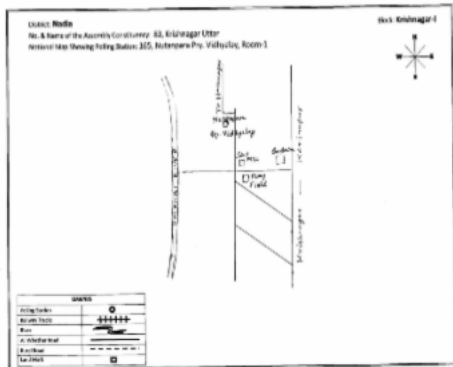

Nazri Naksha