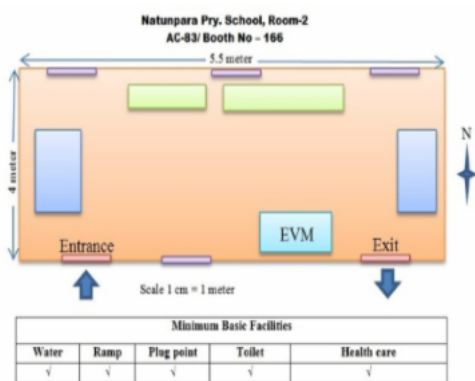

নির্বাচক নিবন্ধন আধিকারিকের স্বাক্ষর

Nazri Naksha

Google Map View

Polling Station Building Front View

Polling Station Front View

Cad View

Key MAP View

1 নাম : রুপালী মন্ডল পিতার নাম: দীনবন্ধু মন্ডল বাড়ির নং : 25 বয়স : 25 লিঙ্গ : মহিলা	XZF2750719	ফটো উপলব্ধ	2 নাম : ফুলনদেবী ঘোষ স্বামীর নাম: বুদ্ধদেব ঘোষ বাড়ির নং : n0369 বয়স : 27 লিঙ্গ : মহিলা	XZF2471795	ফটো উপলব্ধ	3 নাম : বিজয়ী কর্মকার (হালদার) স্বামীর নাম: তারক কর্মকার বাড়ির নং : n0497 বয়স : 33 লিঙ্গ : মহিলা	XZF2298230	ফটো উপলব্ধ
4 নাম : অনুপ কর্মকার পিতার নাম: অনিল কর্মকার বাড়ির নং : n0198 বয়স : 38 লিঙ্গ : পুরুষ	DMB2872695	ফটো উপলব্ধ	5 নাম : তারক কর্মকার পিতার নাম: অনিল কর্মকার বাড়ির নং : n0197 বয়স : 41 লিঙ্গ : পুরুষ	DMB2938934	ফটো উপলব্ধ	6 নাম : রকি কর্মকার পিতার নাম: বাবু কর্মকার বাড়ির নং : এন0319 বয়স : 25 লিঙ্গ : পুরুষ	XZF2515690	ফটো উপলব্ধ
7 নাম : ভারতী কর্মকার স্বামীর নাম: অনিল কর্মকার বাড়ির নং : এন0200 বয়স : 65 লিঙ্গ : মহিলা	WB/11/074/087270	ফটো উপলব্ধ	8 নাম : সুমিতা কর্মকার পিতার নাম: বাবু কর্মকার বাড়ির নং : এন0319 বয়স : 23 লিঙ্গ : মহিলা	XZF2803492	ফটো উপলব্ধ	9 নাম : বাবু কর্মকার পিতার নাম: সুশান্ত কর্মকার বাড়ির নং : n0319 বয়স : 59 লিঙ্গ : পুরুষ	XZF2298115	ফটো উপলব্ধ
10 নাম : আলো কর্মকার স্বামীর নাম: বাবু কর্মকার বাড়ির নং : n0318 বয়স : 55 লিঙ্গ : মহিলা	XZF2298107	ফটো উপলব্ধ	11 নাম : সুব্রত গড়াই পিতার নাম: কার্তিক গড়াই বাড়ির নং : এন0090 বয়স : 23 লিঙ্গ : পুরুষ	XZF2803369	ফটো উপলব্ধ	12 নাম : পৌলমী গড়াই পিতার নাম: প্রবীর গড়াই বাড়ির নং : এন0087 বয়স : 25 লিঙ্গ : মহিলা	XZF2872034	ফটো উপলব্ধ
13 নাম : রাকা গড়াই প্রামানিক স্বামীর নাম: সুদীপ্ত গড়াই বাড়ির নং : N0087 বয়স : 31 লিঙ্গ : মহিলা	XZF2760486	ফটো উপলব্ধ	14 নাম : মমতা রায় মায়ের নাম: চিত্তামনি রায় বাড়ির নং : এন0087 বয়স : 27 লিঙ্গ : মহিলা	XZF2872125	ফটো উপলব্ধ	15 নাম : শুক্লা গড়াই পিতার নাম: কালিপদ গড়াই বাড়ির নং : n0091 বয়স : 36 লিঙ্গ : মহিলা	XZF0729467	ফটো উপলব্ধ
16 নাম : জগন্নাথ গড়াই পিতার নাম: কালিপদ গড়াই বাড়ির নং : n0091 বয়স : 46 লিঙ্গ : পুরুষ	XZF0729459	ফটো উপলব্ধ	17 নাম : সন্ধ্যা গড়াই স্বামীর নাম: পাঁচুগোপাল গড়াই বাড়ির নং : n0091 বয়স : 50 লিঙ্গ : মহিলা	WB/11/075/012010	ফটো উপলব্ধ	18 নাম : পাঁচুগোপাল গড়াই পিতার নাম: কালিপদ গড়াই বাড়ির নং : n0091 বয়স : 53 লিঙ্গ : পুরুষ	WB/11/075/012381	ফটো উপলব্ধ
19 নাম : মীরা গড়াই স্বামীর নাম: কালীপদ গড়াই বাড়ির নং : n0091 বয়স : 71 লিঙ্গ : মহিলা	WB/11/075/012075	ফটো উপলব্ধ	20 নাম : কার্তিক গড়াই পিতার নাম: পঞ্চানন গড়াই বাড়ির নং : n0090 বয়স : 50 লিঙ্গ : পুরুষ	XZF1789015	ফটো উপলব্ধ	21 নাম : শিপ্রা গড়াই স্বামীর নাম: লালচাঁদ গড়াই বাড়ির নং : n0090 বয়স : 39 লিঙ্গ : মহিলা	XZF1849660	ফটো উপলব্ধ
22 নাম : শর্মিষ্ঠা গড়াই পিতার নাম: সনাতন গড়াই বাড়ির নং : n0087 বয়স : 39 লিঙ্গ : মহিলা	DMB2872547	ফটো উপলব্ধ	23 নাম : সুদীপ্ত গড়াই পিতার নাম: সনাতন গড়াই বাড়ির নং : n0087 বয়স : 39 লিঙ্গ : পুরুষ	DMB2712412	ফটো উপলব্ধ	24 নাম : দিপালী গড়াই স্বামীর নাম: সনাতন গড়াই বাড়ির নং : n0087 বয়স : 65 লিঙ্গ : মহিলা	WB/11/075/012258	ফটো উপলব্ধ
25 নাম : সোনাতন গড়াই পিতার নাম: সুফল গড়াই বাড়ির নং : n0087 বয়স : 75 লিঙ্গ : পুরুষ	WB/11/075/012114	ফটো উপলব্ধ	26 নাম : সুজাতা গড়াই (পোদ্দার) স্বামীর নাম: প্রবীর গড়াই বাড়ির নং : n0087 বয়স : 44 লিঙ্গ : মহিলা	XZF1207869	ফটো উপলব্ধ	27 নাম : প্রবীর গড়াই পিতার নাম: প্রবোধ গড়াই বাড়ির নং : n0087 বয়স : 63 লিঙ্গ : পুরুষ	WB/11/075/012080	ফটো উপলব্ধ
28 নাম : অঞ্জলি গড়াই স্বামীর নাম: প্রবোধ গড়াই বাড়ির নং : n0087 বয়স : 72 লিঙ্গ : মহিলা	WB/11/075/012059	ফটো উপলব্ধ	29 নাম : রুমা গড়াই স্বামীর নাম: প্রদীপ কুমার গড়াই বাড়ির নং : n0163 বয়স : 43 লিঙ্গ : মহিলা	DMB2574473	ফটো উপলব্ধ	30 নাম : লালচাঁদ গড়াই পিতার নাম: পঞ্চানন গড়াই বাড়ির নং : n0090 বয়স : 52 লিঙ্গ : পুরুষ	WB/11/075/012178	ফটো উপলব্ধ