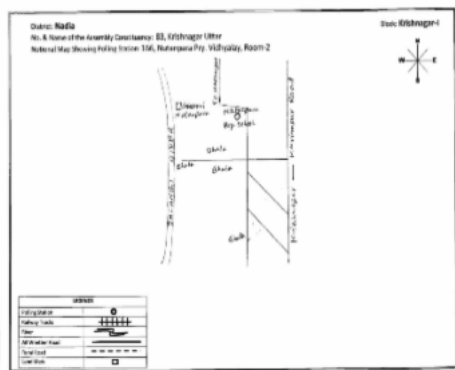

Nazri Naksha