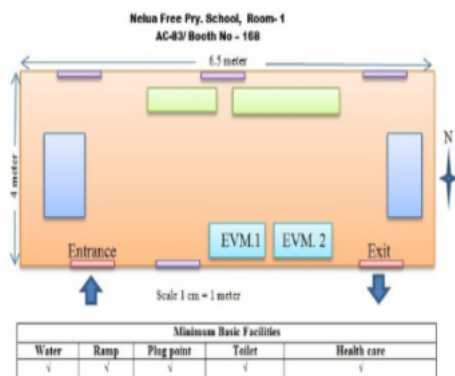

নির্বাচক নিবন্ধন আধিকারিকের স্বাক্ষর

Nazri Naksha

Google Map View

Polling Station Building Front View

Polling Station Front View

Cad View

Key MAP View

1	XZF2598423	নাম : রাহিনুর বেওয়া স্বামীর নাম: সাহিদুল মন্ডল বাড়ির নং : n0143 বয়স : 62 লিঙ্গ : মহিলা	ফটো উপলব্ধ	2	WB/11/074/192686	নাম : মুরারী সেখ পিতার নাম: কলিমুদ্দিন সেখ বাড়ির নং : n0143 বয়স : 56 লিঙ্গ : পুরুষ	ফটো উপলব্ধ	3	WB/11/074/192711	নাম : ছকিনা বেওয়া স্বামীর নাম: করিম বিশ্বাস বাড়ির নং : n0070 বয়স : 79 লিঙ্গ : মহিলা	ফটো উপলব্ধ
4	LQD2389336	নাম : পিণ্টু ঘোষ স্বামীর নাম: বিপ্লব ঘোষ বাড়ির নং : n0070 বয়স : 38 লিঙ্গ : মহিলা	ফটো উপলব্ধ	5	LQD2196822	নাম : আজিজা বিশ্বাস স্বামীর নাম: কাশেম আলি বিশ্বাস বাড়ির নং : n0070 বয়স : 42 লিঙ্গ : মহিলা	ফটো উপলব্ধ	6	XZF1857143	নাম : সাবিনা বিবি স্বামীর নাম: সফিকুল মন্ডল বাড়ির নং : n0179 বয়স : 32 লিঙ্গ : মহিলা	ফটো উপলব্ধ
7	XZF2141497	নাম : লতিকা খাতুন বিবি স্বামীর নাম: সাহাদোত মন্ডল বাড়ির নং : n0180 বয়স : 35 লিঙ্গ : মহিলা	ফটো উপলব্ধ	8	WB/11/074/192503	নাম : ছকিনা বেওয়া স্বামীর নাম: মুনসুর মন্ডল বাড়ির নং : n0104 বয়স : 60 লিঙ্গ : মহিলা	ফটো উপলব্ধ	9	WB/11/074/192769	নাম : মকছেদ মণ্ডল পিতার নাম: আবুল হোসেন মণ্ডল বাড়ির নং : n0104 বয়স : 59 লিঙ্গ : পুরুষ	ফটো উপলব্ধ
10	LQD2389385	নাম : নাসিনা বিবি স্বামীর নাম: মকছেদ মণ্ডল বাড়ির নং : n0104 বয়স : 40 লিঙ্গ : মহিলা	ফটো উপলব্ধ	11	XZF2598365	নাম : সুলতান মন্ডল পিতার নাম: আবুল হোসেন মন্ডল বাড়ির নং : n0104 বয়স : 51 লিঙ্গ : পুরুষ	ফটো উপলব্ধ	12	WB/11/074/192348	নাম : খাদু বানু বেওয়া স্বামীর নাম: নূর হক মন্ডল বাড়ির নং : n0096 বয়স : 66 লিঙ্গ : মহিলা	ফটো উপলব্ধ
13	XZF3015906	নাম : রসিদ মন্ডল পিতার নাম: আলাই মন্ডল বাড়ির নং : n0096 বয়স : 59 লিঙ্গ : পুরুষ	ফটো উপলব্ধ	14	LQD2315240	নাম : রেহেনা বিবি মণ্ডল স্বামীর নাম: রসিদ মণ্ডল বাড়ির নং : n0096 বয়স : 47 লিঙ্গ : মহিলা	ফটো উপলব্ধ	15	LQD1390640	নাম : মতিয়ার মণ্ডল পিতার নাম: আলাই মণ্ডল বাড়ির নং : n0096 বয়স : 57 লিঙ্গ : পুরুষ	ফটো উপলব্ধ
16	LQD2196749	নাম : এসমা আরা বিবি মন্ডল স্বামীর নাম: আইনাল মন্ডল বাড়ির নং : n0096 বয়স : 39 লিঙ্গ : মহিলা	ফটো উপলব্ধ	17	XZF0737304	নাম : পাকিরন খাতুন স্বামীর নাম: ছামেনা বেওয়া বাড়ির নং : n0104 বয়স : 42 লিঙ্গ : মহিলা	ফটো উপলব্ধ	18	LQD2315307	নাম : কলছন বিবি মন্ডল স্বামীর নাম: মুরারী সেখ বাড়ির নং : n0143 বয়স : 40 লিঙ্গ : মহিলা	ফটো উপলব্ধ
19	XZF2999357	নাম : আমেনা বেওয়া স্বামীর নাম: কলিমউদ্দীন বাড়ির নং : n0143 বয়স : 91 লিঙ্গ : মহিলা	ফটো উপলব্ধ	20	LQD2196830	নাম : আরবিছন বিবি মন্ডল স্বামীর নাম: কুতুব মন্ডল বাড়ির নং : n0075 বয়স : 48 লিঙ্গ : মহিলা	ফটো উপলব্ধ	21	XZF1622919	নাম : রিংকু বিবি স্বামীর নাম: ইব্রাহিম মণ্ডল বাড়ির নং : n0075 বয়স : 35 লিঙ্গ : মহিলা	ফটো উপলব্ধ
22	WB/11/074/192579	নাম : কুতুব মণ্ডল পিতার নাম: মোবারক মণ্ডল বাড়ির নং : n0075 বয়স : 49 লিঙ্গ : পুরুষ	ফটো উপলব্ধ	23	XZF1622901	নাম : রহিতোন বেওয়া স্বামীর নাম: নূরমহাম্মদ মণ্ডল বাড়ির নং : n0075 বয়স : 64 লিঙ্গ : মহিলা	ফটো উপলব্ধ	24	XZF2298867	নাম : সমিরুল মন্ডল পিতার নাম: রসিদ মন্ডল বাড়ির নং : n0096 বয়স : 28 লিঙ্গ : পুরুষ	ফটো উপলব্ধ
25	XZF1978048	নাম : দরিয়া খাতুন পিতার নাম: আসরব আলি বিশ্বাস বাড়ির নং : n0070 বয়স : 31 লিঙ্গ : মহিলা	ফটো উপলব্ধ	26	XZF2201580	নাম : নূরবানু বিশ্বাস স্বামীর নাম: আমজেদ আলি বিশ্বাস বাড়ির নং : n0070 বয়স : 33 লিঙ্গ : মহিলা	ফটো উপলব্ধ	27	WB/11/074/192113	নাম : কাশেম আলি বিশ্বাস পিতার নাম: করিম বিশ্বাস বাড়ির নং : n0070 বয়স : 58 লিঙ্গ : পুরুষ	ফটো উপলব্ধ
28	WB/11/074/192497	নাম : খাদেজা বিবি স্বামীর নাম: মুনসুর আলি বিশ্বাস বাড়ির নং : n0103 বয়স : 46 লিঙ্গ : মহিলা	ফটো উপলব্ধ	29	LQD2389344	নাম : অলিফা বিবি স্বামীর নাম: সুলতান মন্ডল বাড়ির নং : n0104 বয়স : 40 লিঙ্গ : মহিলা	ফটো উপলব্ধ	30	WB/11/074/192593	নাম : লুৎফর বেওয়া স্বামীর নাম: আজিত মন্ডল বাড়ির নং : n0149 বয়স : 81 লিঙ্গ : মহিলা	ফটো উপলব্ধ