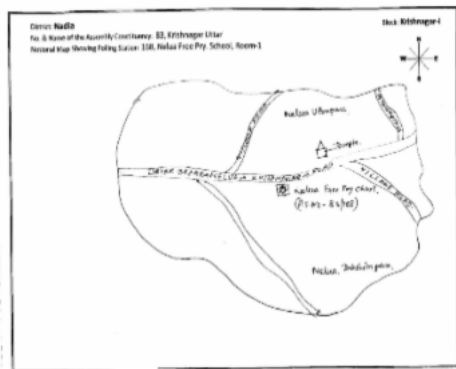

Nazri Naksha