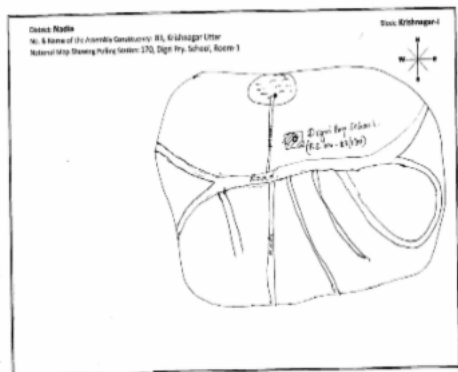

Nazri Naksha