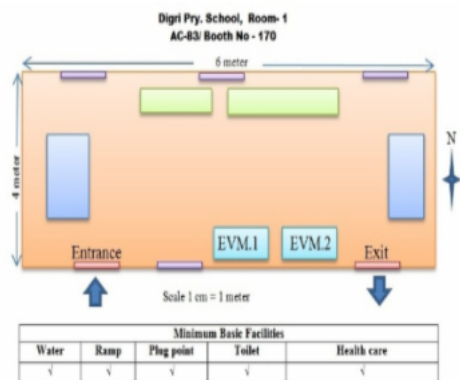

নির্বাচক নিবন্ধন আধিকারিকের স্বাক্ষর

Nazri Naksha

Google Map View

Polling Station Building Front View

Polling Station Front View

Cad View

Key MAP View

1 নাম : বিক্রম অধিকারী পিতার নাম: বিদ্যা অধিকারী বাড়ির নং : n0092 বয়স : 30 লিঙ্গ : পুরুষ	XZF2090512 ফটো উপলব্ধ	2 নাম : তরুন অধিকারী পিতার নাম: মদন অধিকারী বাড়ির নং : n0093 বয়স : 53 লিঙ্গ : পুরুষ	LQD2045474 ফটো উপলব্ধ	3 নাম : জয়ন্তী অধিকারী স্বামীর নাম: তরুন অধিকারী বাড়ির নং : n0093 বয়স : 44 লিঙ্গ : মহিলা	LQD2388247 ফটো উপলব্ধ
4 নাম : লক্ষী অধিকারী স্বামীর নাম: জয়দেব অধিকারী বাড়ির নং : n0093 বয়স : 71 লিঙ্গ : মহিলা	WB/11/074/184011 ফটো উপলব্ধ	5 নাম : জ্যোতি অধিকারী পিতার নাম: জয়দেব অধিকারী বাড়ির নং : n0093 বয়স : 48 লিঙ্গ : পুরুষ	LQD1860915 ফটো উপলব্ধ	6 নাম : সুদীপ্তা অধিকারী (নন্দী) স্বামীর নাম: জ্যোতি অধিকারী বাড়ির নং : n0093 বয়স : 32 লিঙ্গ : মহিলা	XZF1978857 ফটো উপলব্ধ
7 নাম : শোভারানী অধিকারী পিতার নাম: জয়দেব অধিকারী বাড়ির নং : n0093 বয়স : 45 লিঙ্গ : মহিলা	XZF1208503 ফটো উপলব্ধ	8 নাম : ভরত অধিকারী পিতার নাম: পাঁচগোপাল অধিকারী বাড়ির নং : n0101 বয়স : 56 লিঙ্গ : পুরুষ	WB/11/074/183841 ফটো উপলব্ধ	9 নাম : অনিমা অধিকারী স্বামীর নাম: ভরত অধিকারী বাড়ির নং : n0101 বয়স : 43 লিঙ্গ : মহিলা	LQD2314169 ফটো উপলব্ধ
10 নাম : শরৎ অধিকারী পিতার নাম: পাঁচগোপাল অধিকারী বাড়ির নং : n0101 বয়স : 49 লিঙ্গ : পুরুষ	WB/11/074/183687 ফটো উপলব্ধ	11 নাম : মিতা অধিকারী স্বামীর নাম: শরৎ অধিকারী বাড়ির নং : n0101 বয়স : 37 লিঙ্গ : মহিলা	XZF1748425 ফটো উপলব্ধ	12 নাম : শ্যামলী অধিকারী পিতার নাম: শরৎ অধিকারী বাড়ির নং : n0001 বয়স : 43 লিঙ্গ : মহিলা	LQD2314227 ফটো উপলব্ধ
13 নাম : তিনকড়ি অধিকারী পিতার নাম: শম্ভু অধিকারী বাড়ির নং : n0001 বয়স : 42 লিঙ্গ : পুরুষ	LQD1860931 ফটো উপলব্ধ	14 নাম : রাজ অধিকারী পিতার নাম: শম্ভু অধিকারী বাড়ির নং : n0001 বয়স : 35 লিঙ্গ : পুরুষ	XZF1623503 ফটো উপলব্ধ	15 নাম : সাগর ঘোষ পিতার নাম: সত্যীশ ঘোষ বাড়ির নং : n0001 বয়স : 38 লিঙ্গ : পুরুষ	XZF1623529 ফটো উপলব্ধ
16 নাম : বিমান ঘোষ পিতার নাম: সাগর ঘোষ বাড়ির নং : n0001 বয়স : 36 লিঙ্গ : পুরুষ	XZF1850361 ফটো উপলব্ধ	17 নাম : বিপ্লব ঘোষ পিতার নাম: সাগর ঘোষ বাড়ির নং : n0001 বয়স : 33 লিঙ্গ : পুরুষ	XZF1979012 ফটো উপলব্ধ	18 নাম : স্মৃতি অধিকারী স্বামীর নাম: সনজিৎ অধিকারী বাড়ির নং : n0002 বয়স : 30 লিঙ্গ : মহিলা	XZF2090587 ফটো উপলব্ধ
19 নাম : নিমাই অধিকারী পিতার নাম: সূর্য অধিকারী বাড়ির নং : n0003 বয়স : 73 লিঙ্গ : পুরুষ	WB/11/074/183874 ফটো উপলব্ধ	20 নাম : বাসন্তী অধিকারী স্বামীর নাম: নিমাই অধিকারী বাড়ির নং : n0003 বয়স : 69 লিঙ্গ : মহিলা	WB/11/074/183842 ফটো উপলব্ধ	21 নাম : কেশব অধিকারী পিতার নাম: নিমাই অধিকারী বাড়ির নং : n0003 বয়স : 41 লিঙ্গ : পুরুষ	LQD2314102 ফটো উপলব্ধ
22 নাম : কৈলাশ অধিকারী পিতার নাম: হাজারী অধিকারী বাড়ির নং : n0004 বয়স : 63 লিঙ্গ : পুরুষ	WB/11/074/183654 ফটো উপলব্ধ	23 নাম : শিল্পব ঘোষ পিতার নাম: সাগর ঘোষ বাড়ির নং : বয়স : 31 লিঙ্গ : পুরুষ	XZF1979004 ফটো উপলব্ধ	24 নাম : কাবেরী অধিকারী স্বামীর নাম: বাপী অধিকারী বাড়ির নং : n0001 বয়স : 49 লিঙ্গ : মহিলা	XZF1623511 ফটো উপলব্ধ
25 নাম : শান্তনা অধিকারী পিতার নাম: সনৎ অধিকারী বাড়ির নং : n0002 বয়স : 49 লিঙ্গ : পুরুষ	WB/11/074/183950 ফটো উপলব্ধ	26 নাম : বন্দনা অধিকারী পিতার নাম: সনৎ অধিকারী বাড়ির নং : n0002 বয়স : 37 লিঙ্গ : মহিলা	XZF1623545 ফটো উপলব্ধ	27 নাম : সনজিৎ অধিকারী পিতার নাম: সনৎ অধিকারী বাড়ির নং : n0002 বয়স : 35 লিঙ্গ : পুরুষ	XZF1623537 ফটো উপলব্ধ
28 নাম : শম্ভু অধিকারী পিতার নাম: সূর্য অধিকারী বাড়ির নং : n0001 বয়স : 84 লিঙ্গ : পুরুষ	WB/11/074/183667 ফটো উপলব্ধ	29 নাম : অঞ্জলী অধিকারী স্বামীর নাম: শম্ভু অধিকারী বাড়ির নং : n0001 বয়স : 79 লিঙ্গ : মহিলা	WB/11/074/183615 ফটো উপলব্ধ	30 নাম : বীণা অধিকারী স্বামীর নাম: সুকুমার অধিকারী বাড়ির নং : n0090 বয়স : 35 লিঙ্গ : মহিলা	XZF2090454 ফটো উপলব্ধ