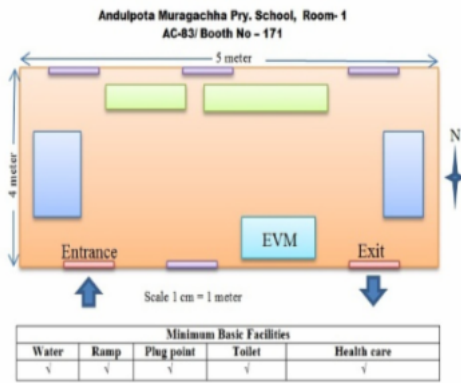

নির্বাচক নিবন্ধন আধিকারিকের স্বাক্ষর

Nazri Naksha

Google Map View

Polling Station Building Front View

Polling Station Front View

Cad View

Key MAP View

1 নাম : অরুণ অধিকারী পিতার নাম: অসীম অধিকারী বাড়ির নং : n0212 বয়স : 30 লিঙ্গ : পুরুষ	XZF2091106	ফটো উপলব্ধ	2 নাম : শিল্পী অধিকারী স্বামীর নাম: অসিম অধিকারী বাড়ির নং : n0213 বয়স : 46 লিঙ্গ : মহিলা	LQD1858752	ফটো উপলব্ধ	3 নাম : রাজু অধিকারী পিতার নাম: অসীম অধিকারী বাড়ির নং : n0213 বয়স : 32 লিঙ্গ : পুরুষ	XZF1979533	ফটো উপলব্ধ
4 নাম : সুজিত কুমার অধিকারী পিতার নাম: শান্তিরাম অধিকারী বাড়ির নং : n0224 বয়স : 65 লিঙ্গ : পুরুষ	LQD2431088	ফটো উপলব্ধ	5 নাম : স্বামী অধিকারী স্বামীর নাম: সুজিত কুমার অধিকারী বাড়ির নং : n0225 বয়স : 42 লিঙ্গ : মহিলা	CHV2511376	ফটো উপলব্ধ	6 নাম : সুপতি অধিকারী পিতার নাম: সুজিত কুমার অধিকারী বাড়ির নং : n0224 বয়স : 30 লিঙ্গ : পুরুষ	XZF1979905	ফটো উপলব্ধ
7 নাম : সৌভাগ্য অধিকারী পিতার নাম: সুরজীত অধিকারী বাড়ির নং : N0243 বয়স : 23 লিঙ্গ : পুরুষ	XZF2749406	ফটো উপলব্ধ	8 নাম : শিল্পী রানি অধিকারী স্বামীর নাম: সুজিত অধিকারী বাড়ির নং : n0224 বয়স : 35 লিঙ্গ : মহিলা	XZF1850619	ফটো উপলব্ধ	9 নাম : স্বপ্না অধিকারী মন্ডল স্বামীর নাম: আলোক অধিকারী বাড়ির নং : n0212 বয়স : 30 লিঙ্গ : মহিলা	XZF2387561	ফটো উপলব্ধ
10 নাম : অসিম অধিকারী পিতার নাম: গুরুদাস অধিকারী বাড়ির নং : n0212 বয়স : 60 লিঙ্গ : পুরুষ	XZF1979509	ফটো উপলব্ধ	11 নাম : সুরজীত অধিকারী পিতার নাম: শান্তিরাম অধিকারী বাড়ির নং : n0243 বয়স : 23 লিঙ্গ : পুরুষ	XZF2202273	ফটো উপলব্ধ	12 নাম : অচিন্ত অধিকারী পিতার নাম: দিলীপ অধিকারী বাড়ির নং : n0212 বয়স : 37 লিঙ্গ : পুরুষ	XZF0752238	ফটো উপলব্ধ
13 নাম : শেফালী অধিকারী স্বামীর নাম: অচিন্ত অধিকারী বাড়ির নং : n0212 বয়স : 32 লিঙ্গ : মহিলা	XZF2387579	ফটো উপলব্ধ	14 নাম : অলোক অধিকারী পিতার নাম: দিলীপ অধিকারী বাড়ির নং : n0212 বয়স : 36 লিঙ্গ : পুরুষ	XZF0752246	ফটো উপলব্ধ	15 নাম : রূপালী অধিকারী পোদ্দার স্বামীর নাম: অরুণ অধিকারী বাড়ির নং : n0144 বয়স : 26 লিঙ্গ : মহিলা	XZF2421220	ফটো উপলব্ধ
16 নাম : রাজেশ কর্মকার পিতার নাম: নবকুমার কর্মকার বাড়ির নং : এন0053 বয়স : 25 লিঙ্গ : পুরুষ	XZF2871036	ফটো উপলব্ধ	17 নাম : অর্পিতা কর্মকার স্বামীর নাম: তপন কর্মকার বাড়ির নং : এন0050 বয়স : 27 লিঙ্গ : মহিলা	XZF2535466	ফটো উপলব্ধ	18 নাম : রাজকুমার ঘোষ পিতার নাম: লক্ষ্মণ ঘোষ বাড়ির নং : N0053 বয়স : 25 লিঙ্গ : পুরুষ	XZF2747137	ফটো উপলব্ধ
19 নাম : বাপ্পা কর্মকার পিতার নাম: সুকুমার কর্মকার বাড়ির নং : N0052 বয়স : 26 লিঙ্গ : পুরুষ	XZF2458412	ফটো উপলব্ধ	20 নাম : ঋতুপর্ণা কর্মকার পিতার নাম: নবকুমার কর্মকার বাড়ির নং : n0053 বয়স : 29 লিঙ্গ : মহিলা	XZF2387538	ফটো উপলব্ধ	21 নাম : জগদীশ কর্মকার পিতার নাম: হরিপদ কর্মকার বাড়ির নং : n0049 বয়স : 76 লিঙ্গ : পুরুষ	WB/11/074/177033	ফটো উপলব্ধ
22 নাম : বৃন্দাবন কর্মকার পিতার নাম: হরিপদ কর্মকার বাড়ির নং : n0050 বয়স : 73 লিঙ্গ : পুরুষ	LQD2043966	ফটো উপলব্ধ	23 নাম : কল্পনা কর্মকার স্বামীর নাম: বৃন্দাবন কর্মকার বাড়ির নং : n0050 বয়স : 63 লিঙ্গ : মহিলা	WB/11/074/177547	ফটো উপলব্ধ	24 নাম : তপন কর্মকার পিতার নাম: বৃন্দাবন কর্মকার বাড়ির নং : n0050 বয়স : 38 লিঙ্গ : পুরুষ	LQD2195345	ফটো উপলব্ধ
25 নাম : স্বপন কর্মকার পিতার নাম: বৃন্দাবন কর্মকার বাড়ির নং : n0050 বয়স : 43 লিঙ্গ : পুরুষ	LQD1858778	ফটো উপলব্ধ	26 নাম : বসুদেব কর্মকার পিতার নাম: হরিপদ কর্মকার বাড়ির নং : n0051 বয়স : 66 লিঙ্গ : পুরুষ	WB/11/074/177172	ফটো উপলব্ধ	27 নাম : ছবিরানী কর্মকার স্বামীর নাম: বসুদেব কর্মকার বাড়ির নং : n0051 বয়স : 61 লিঙ্গ : মহিলা	WB/11/074/177549	ফটো উপলব্ধ
28 নাম : বাবুসোনা কর্মকার পিতার নাম: বাসুদেব কর্মকার বাড়ির নং : n0051 বয়স : 31 লিঙ্গ : পুরুষ	XZF2091163	ফটো উপলব্ধ	29 নাম : সুকুমার কর্মকার পিতার নাম: হরিপদ কর্মকার বাড়ির নং : n0052 বয়স : 59 লিঙ্গ : পুরুষ	WB/11/074/177270	ফটো উপলব্ধ	30 নাম : রিকু কর্মকার স্বামীর নাম: সুকুমার কর্মকার বাড়ির নং : n0052 বয়স : 55 লিঙ্গ : মহিলা	WB/11/074/177627	ফটো উপলব্ধ