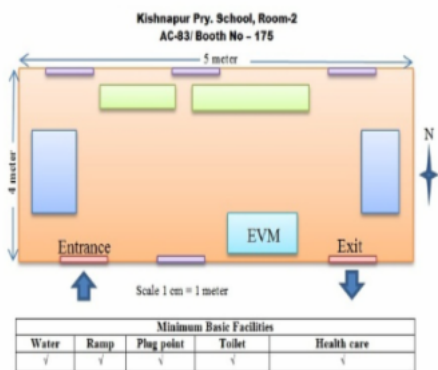

নির্বাচক নিবন্ধন আধিকারিকের স্বাক্ষর

Nazri Naksha

Google Map View

Polling Station Building Front View

Polling Station Front View

Cad View

Key MAP View

1	WB/11/074/186439	নাম : খেসবার মণ্ডল পিতার নাম : রমজান মণ্ডল বাড়ির নং : n0058 বয়স : 53 লিঙ্গ : পুরুষ	ফটো উপলব্ধ	2	WB/11/074/186328	নাম : কৌসার মণ্ডল পিতার নাম : রমজান মণ্ডল বাড়ির নং : n0058 বয়স : 51 লিঙ্গ : পুরুষ	ফটো উপলব্ধ	3	XZF1524958	নাম : উকিলা খাতুন পিতার নাম : রমজান বাড়ির নং : n0058 বয়স : 40 লিঙ্গ : মহিলা	ফটো উপলব্ধ
4	XZF0775056	নাম : তাছলিমা বিবি মন্ডল স্বামীর নাম : কৌসার মন্ডল বাড়ির নং : n0058 বয়স : 39 লিঙ্গ : মহিলা	ফটো উপলব্ধ	5	XZF2203412	নাম : আছিয়া বিবি স্বামীর নাম : সাউফুল মন্ডল বাড়ির নং : n0058 বয়স : 32 লিঙ্গ : মহিলা	ফটো উপলব্ধ	6	XZF2687333	নাম : সখেরবানুবিবি মন্ডল স্বামীর নাম : রমজান মন্ডল বাড়ির নং : n0058 বয়স : 76 লিঙ্গ : মহিলা	ফটো উপলব্ধ
7	XZF2357580	নাম : মোহম্মদ মোসেব মোল্লা পিতার নাম : মহঃ নূর হোসেন মোল্লা বাড়ির নং : n0131 বয়স : 29 লিঙ্গ : পুরুষ	ফটো উপলব্ধ	8	XZF1981067	নাম : শৈলেন মন্ডল পিতার নাম : ষষ্টি মন্ডল বাড়ির নং : n0001 বয়স : 33 লিঙ্গ : পুরুষ	ফটো উপলব্ধ	9	XZF1981059	নাম : উজ্জল মন্ডল পিতার নাম : মন্ডল বাড়ির নং : n0002 বয়স : 31 লিঙ্গ : পুরুষ	ফটো উপলব্ধ
10	XZF1981034	নাম : নজরুল মন্ডল পিতার নাম : আজগর মন্ডল বাড়ির নং : n0001 বয়স : 31 লিঙ্গ : পুরুষ	ফটো উপলব্ধ	11	WB/11/074/186415	নাম : জয়দেব কর্মকার পিতার নাম : মনোহর কর্মকার বাড়ির নং : n0002 বয়স : 59 লিঙ্গ : পুরুষ	ফটো উপলব্ধ	12	LQD2046779	নাম : মেনকা কর্মকার স্বামীর নাম : জয়দেব কর্মকার বাড়ির নং : n0002 বয়স : 57 লিঙ্গ : মহিলা	ফটো উপলব্ধ
13	LQD2314714	নাম : শ্যামল কর্মকার পিতার নাম : জয়দেব কর্মকার বাড়ির নং : n0002 বয়স : 38 লিঙ্গ : পুরুষ	ফটো উপলব্ধ	14	XZF2092658	নাম : টুম্পা কর্মকার স্বামীর নাম : শ্যামল কর্মকার বাড়ির নং : n0002 বয়স : 30 লিঙ্গ : মহিলা	ফটো উপলব্ধ	15	XZF1626316	নাম : তপন কর্মকার পিতার নাম : জয়দেব কর্মকার বাড়ির নং : n0002 বয়স : 37 লিঙ্গ : পুরুষ	ফটো উপলব্ধ
16	XZF1981091	নাম : প্রতিমা বিশ্বাস স্বামীর নাম : ষষ্টি বিশ্বাস বাড়ির নং : n0002 বয়স : 42 লিঙ্গ : মহিলা	ফটো উপলব্ধ	17	XZF1981042	নাম : বিদ্যুৎ বিশ্বাস পিতার নাম : সুবল বিশ্বাস বাড়ির নং : n0002 বয়স : 33 লিঙ্গ : পুরুষ	ফটো উপলব্ধ	18	WB/11/074/186248	নাম : সুবল কর্মকার পিতার নাম : মনোহর কর্মকার বাড়ির নং : n0001 বয়স : 71 লিঙ্গ : পুরুষ	ফটো উপলব্ধ
19	WB/11/074/186057	নাম : জ্যোৎস্না কর্মকার স্বামীর নাম : সুবল কর্মকার বাড়ির নং : n0001 বয়স : 66 লিঙ্গ : মহিলা	ফটো উপলব্ধ	20	LQD2046795	নাম : বাসুদেব কর্মকার পিতার নাম : সুবল কর্মকার বাড়ির নং : n0001 বয়স : 48 লিঙ্গ : পুরুষ	ফটো উপলব্ধ	21	LQD1961762	নাম : বিশাখা কর্মকার স্বামীর নাম : বাসুদেব কর্মকার বাড়ির নং : n0001 বয়স : 43 লিঙ্গ : মহিলা	ফটো উপলব্ধ
22	XZF1981075	নাম : চন্দনা তরফদার (মন্ডল) স্বামীর নাম : তারক নাথ তরফদার বাড়ির নং : n0001 বয়স : 45 লিঙ্গ : মহিলা	ফটো উপলব্ধ	23	XZF1981083	নাম : নীলাম্বর হালদার পিতার নাম : নির্মল হালদার বাড়ির নং : n0001 বয়স : 34 লিঙ্গ : পুরুষ	ফটো উপলব্ধ	24	XZF2302651	নাম : দেবিকা ঘোষ (ধারা) স্বামীর নাম : সরজিৎ ঘোষ বাড়ির নং : n0005 বয়স : 34 লিঙ্গ : মহিলা	ফটো উপলব্ধ
25	XZF2302750	নাম : শুক্রা গাইন(বিশ্বাস) পিতার নাম : বিদ্যুৎ বিশ্বাস বাড়ির নং : n0002 বয়স : 31 লিঙ্গ : মহিলা	ফটো উপলব্ধ	26	XZF2302792	নাম : রুমনা কর্মকার স্বামীর নাম : তপন কর্মকার বাড়ির নং : n0002 বয়স : 28 লিঙ্গ : মহিলা	ফটো উপলব্ধ	27	WB/11/074/186014	নাম : বুলু কর্মকার স্বামীর নাম : রামচন্দ্র কর্মকার বাড়ির নং : n0005 বয়স : 76 লিঙ্গ : মহিলা	ফটো উপলব্ধ
28	WB/11/074/186253	নাম : অশ্বিনী কর্মকার পিতার নাম : রামচন্দ্র কর্মকার বাড়ির নং : n0005 বয়স : 63 লিঙ্গ : পুরুষ	ফটো উপলব্ধ	29	WB/11/074/186037	নাম : কেষ্টি কর্মকার পিতার নাম : রামচন্দ্র কর্মকার বাড়ির নং : n0005 বয়স : 58 লিঙ্গ : পুরুষ	ফটো উপলব্ধ	30	XZF2092831	নাম : অমিত কর্মকার পিতার নাম : কেষ্টি কর্মকার বাড়ির নং : n0005 বয়স : 32 লিঙ্গ : পুরুষ	ফটো উপলব্ধ