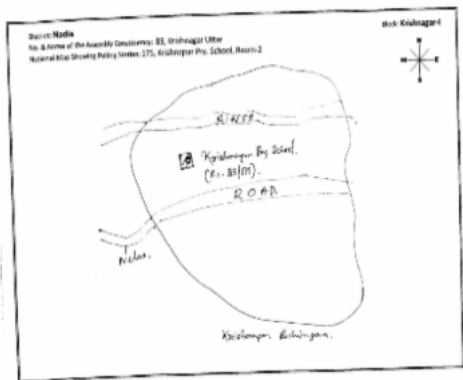

Nazri Naksha