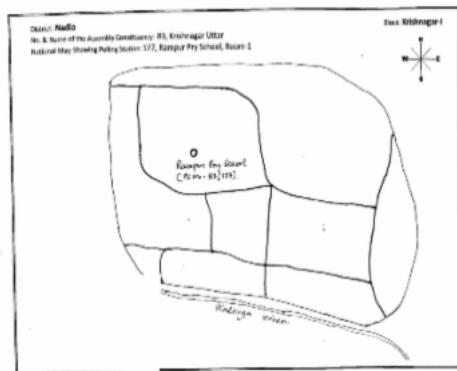

Nazri Naksha