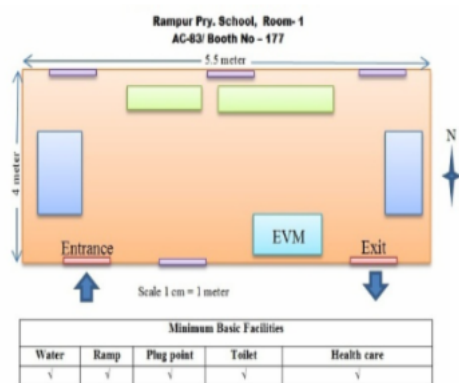

নির্বাচক নিবন্ধন আধিকারিকের স্বাক্ষর

Nazri Naksha

Google Map View

Polling Station Building Front View

Polling Station Front View

Cad View

Key MAP View

1 নাম : নির্মালা বিশ্বাস স্বামীর নাম: তুষার বিশ্বাস বাড়ির নং : n0086 বয়স : 63 লিঙ্গ : মহিলা ফটো উপলব্ধ	WB/11/074/198115	2 নাম : রবীন্দ্রনাথ বিশ্বাস পিতার নাম: কালিপদ বিশ্বাস বাড়ির নং : n0086 বয়স : 67 লিঙ্গ : পুরুষ ফটো উপলব্ধ	WB/11/074/198071	3 নাম : বাসন্তী বিশ্বাস স্বামীর নাম: রবীন্দ্রনাথ বিশ্বাস বাড়ির নং : n0086 বয়স : 65 লিঙ্গ : মহিলা ফটো উপলব্ধ	WB/11/074/198118
4 নাম : বিশ্বনাথ বিশ্বাস পিতার নাম: কালিপদ বিশ্বাস বাড়ির নং : n0086 বয়স : 59 লিঙ্গ : পুরুষ ফটো উপলব্ধ	WB/11/074/198106	5 নাম : মুক্তি বিশ্বাস স্বামীর নাম: বিশ্বনাথ বিশ্বাস বাড়ির নং : n0086 বয়স : 55 লিঙ্গ : মহিলা ফটো উপলব্ধ	WB/11/074/198116	6 নাম : সীমান্ত বিশ্বাস পিতার নাম: বিশ্বনাথ বিশ্বাস বাড়ির নং : n0086 বয়স : 34 লিঙ্গ : পুরুষ ফটো উপলব্ধ	XZF1751270
7 নাম : সুকান্ত বিশ্বাস পিতার নাম: বিশ্বনাথ বিশ্বাস বাড়ির নং : n0086 বয়স : 31 লিঙ্গ : পুরুষ ফটো উপলব্ধ	XZF1981612	8 নাম : তনুজ বিশ্বাস পিতার নাম: তুষারকান্তি বিশ্বাস বাড়ির নং : n0086 বয়স : 41 লিঙ্গ : মহিলা ফটো উপলব্ধ	LQD2049807	9 নাম : সাবউদ্দিন মণ্ডল পিতার নাম: হজরত মণ্ডল বাড়ির নং : n0017 বয়স : 55 লিঙ্গ : পুরুষ ফটো উপলব্ধ	WB/11/074/198640
10 নাম : ইদ্রিস আলি মণ্ডল পিতার নাম: হজরত মণ্ডল বাড়ির নং : n0017 বয়স : 34 লিঙ্গ : পুরুষ ফটো উপলব্ধ	XZF1627454	11 নাম : তারজিনা খাতুন বিবি স্বামীর নাম: ইদ্রিস আলি মণ্ডল বাড়ির নং : n0017 বয়স : 34 লিঙ্গ : মহিলা ফটো উপলব্ধ	XZF1627462	12 নাম : কুরচিয়া বিবি মণ্ডল স্বামীর নাম: রহমান আলি মণ্ডল বাড়ির নং : n0017 বয়স : 45 লিঙ্গ : মহিলা ফটো উপলব্ধ	LQD1866722
13 নাম : ছামেনা বিবি স্বামীর নাম: রবিউল মন্ডল বাড়ির নং : n0017 বয়স : 40 লিঙ্গ : মহিলা ফটো উপলব্ধ	LQD2315901	14 নাম : রবিউল মন্ডল পিতার নাম: হজরত মন্ডল বাড়ির নং : n0017 বয়স : 40 লিঙ্গ : পুরুষ ফটো উপলব্ধ	LQD2050169	15 নাম : আসাদুল মন্ডল পিতার নাম: হজরত মন্ডল বাড়ির নং : n0017 বয়স : 29 লিঙ্গ : পুরুষ ফটো উপলব্ধ	XZF2204014
16 নাম : বাবুরালি মণ্ডল পিতার নাম: বাক্কার আলি মণ্ডল বাড়ির নং : n0010 বয়স : 45 লিঙ্গ : পুরুষ ফটো উপলব্ধ	LQD1866680	17 নাম : সাবুরালী মন্ডল পিতার নাম: বাক্কারালী মন্ডল বাড়ির নং : n0010 বয়স : 40 লিঙ্গ : পুরুষ ফটো উপলব্ধ	LQD2050102	18 নাম : নুরবানু বিবি স্বামীর নাম: সাবুরালী মন্ডল বাড়ির নং : n0010 বয়স : 30 লিঙ্গ : মহিলা ফটো উপলব্ধ	XZF2203925
19 নাম : আকবর মন্ডল পিতার নাম: বাক্কারালী মন্ডল বাড়ির নং : n0010 বয়স : 37 লিঙ্গ : পুরুষ ফটো উপলব্ধ	XZF0783597	20 নাম : আরিফা বিবি স্বামীর নাম: বাবুরালী মন্ডল বাড়ির নং : n0010 বয়স : 37 লিঙ্গ : মহিলা ফটো উপলব্ধ	XZF0783605	21 নাম : সাহানুর বিবি স্বামীর নাম: আলি মণ্ডল বাড়ির নং : n0010 বয়স : 63 লিঙ্গ : মহিলা ফটো উপলব্ধ	XZF0781484
22 নাম : সাখী বিশ্বাস স্বামীর নাম: সীমান্ত বিশ্বাস বাড়ির নং : N0086 বয়স : 28 লিঙ্গ : মহিলা ফটো উপলব্ধ	XZF2417939	23 নাম : স্বপন কুমার বিশ্বাস পিতার নাম: কালিপদ বিশ্বাস বাড়ির নং : n0086 বয়স : 55 লিঙ্গ : পুরুষ ফটো উপলব্ধ	WB/11/074/198047	24 নাম : সৌরভ বিশ্বাস পিতার নাম: স্বপন কুমার বিশ্বাস বাড়ির নং : এন0086 বয়স : 25 লিঙ্গ : পুরুষ ফটো উপলব্ধ	XZF2516326
25 নাম : নুরমান মন্ডল পিতার নাম: সাবউদ্দিন মন্ডল বাড়ির নং : এন0017 বয়স : 25 লিঙ্গ : পুরুষ ফটো উপলব্ধ	XZF2516193	26 নাম : রহমান আলি মন্ডল পিতার নাম: হজরত মণ্ডল বাড়ির নং : n0017 বয়স : 49 লিঙ্গ : পুরুষ ফটো উপলব্ধ	LQD1866714	27 নাম : ছামেনা বিবি মণ্ডল স্বামীর নাম: বাক্কার মণ্ডল বাড়ির নং : n0010 বয়স : 64 লিঙ্গ : মহিলা ফটো উপলব্ধ	XZF2686582
28 নাম : জহেদাবিবি মন্ডল স্বামীর নাম: সাবউদ্দিন মন্ডল বাড়ির নং : n0017 বয়স : 49 লিঙ্গ : মহিলা ফটো উপলব্ধ	XZF2686020	29 নাম : সাগরিকা বিশ্বাস স্বামীর নাম: সুকান্ত বিশ্বাস বাড়ির নং : N0086 বয়স : 25 লিঙ্গ : মহিলা ফটো উপলব্ধ	XZF2727311	30 নাম : বাক্কার আলি মন্ডল পিতার নাম: কাচি মন্ডল বাড়ির নং : n0010 বয়স : 76 লিঙ্গ : পুরুষ ফটো উপলব্ধ	XZF2686616