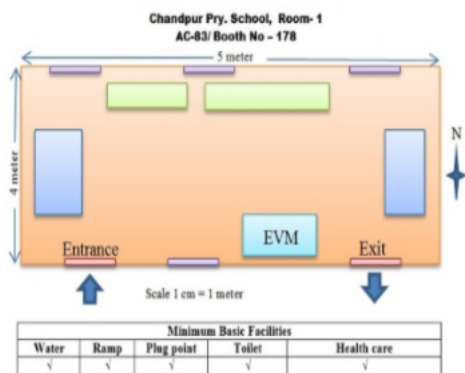

নির্বাচক নিবন্ধন আধিকারিকের স্বাক্ষর

Nazri Naksha

Google Map View

Polling Station Building Front View

Polling Station Front View

Cad View

Key MAP View

1	XZF2423861	নাম : সুরজ ঘোষ পিতার নাম: যদু ঘোষ বাড়ির নং : n0028 বয়স : 26 লিঙ্গ : পুরুষ	ফটো উপলব্ধ	2	XZF2423887	নাম : সুমনা বিশ্বাস স্বামীর নাম: সঞ্জয় বিশ্বাস বাড়ির নং : n0101 বয়স : 27 লিঙ্গ : মহিলা	ফটো উপলব্ধ	3	XZF2423846	নাম : প্রিয়ান্বিতা বিশ্বাস পিতার নাম: অরবিন্দ বিশ্বাস বাড়ির নং : n0098 বয়স : 26 লিঙ্গ : মহিলা	ফটো উপলব্ধ
4	XZF2423879	নাম : শুভজিৎ মন্ডল পিতার নাম: শ্যামল মন্ডল বাড়ির নং : n0108 বয়স : 26 লিঙ্গ : পুরুষ	ফটো উপলব্ধ	5	XZF2423895	নাম : যমুনা মন্ডল অন্যান্য: দীপঙ্কর মন্ডল বাড়ির নং : n0107 বয়স : 86 লিঙ্গ : মহিলা	ফটো উপলব্ধ	6	XZF2303741	নাম : অঞ্জলী কর্মকার স্বামীর নাম: হরিপদ কর্মকার বাড়ির নং : n0059 বয়স : 61 লিঙ্গ : মহিলা	ফটো উপলব্ধ
7	XZF2815132	নাম : অয়ন কর্মকার পিতার নাম: সুশান্ত কর্মকার বাড়ির নং : এন0059 বয়স : 23 লিঙ্গ : পুরুষ	ফটো উপলব্ধ	8	WB/11/074/198146	নাম : রাধারানী কর্মকার স্বামীর নাম: রামপদ কর্মকার বাড়ির নং : n0059 বয়স : 86 লিঙ্গ : মহিলা	ফটো উপলব্ধ	9	WB/11/074/198721	নাম : হরিপদ কর্মকার পিতার নাম: রামপদ কর্মকার বাড়ির নং : n0059 বয়স : 61 লিঙ্গ : পুরুষ	ফটো উপলব্ধ
10	WB/11/074/198653	নাম : বাবলু কর্মকার পিতার নাম: রামপদ কর্মকার বাড়ির নং : n0059 বয়স : 56 লিঙ্গ : পুরুষ	ফটো উপলব্ধ	11	LQD1392489	নাম : পুর্নিমা কর্মকার স্বামীর নাম: বাবলু কর্মকার বাড়ির নং : n0059 বয়স : 51 লিঙ্গ : মহিলা	ফটো উপলব্ধ	12	LQD1866763	নাম : সুশান্ত কর্মকার পিতার নাম: রামপদ কর্মকার বাড়ির নং : n0059 বয়স : 47 লিঙ্গ : পুরুষ	ফটো উপলব্ধ
13	XZF2516714	নাম : বলরাম কর্মকার পিতার নাম: বাবলু কর্মকার বাড়ির নং : এন0059 বয়স : 25 লিঙ্গ : পুরুষ	ফটো উপলব্ধ	14	XZF2541480	নাম : সুরজ ঘোষ পিতার নাম: বৃন্দেব ঘোষ বাড়ির নং : এন0022 বয়স : 25 লিঙ্গ : পুরুষ	ফটো উপলব্ধ	15	WB/11/074/198098	নাম : যশোদা ঘোষ স্বামীর নাম: নীহাররঞ্জন ঘোষ বাড়ির নং : এন0002 বয়স : 77 লিঙ্গ : মহিলা	ফটো উপলব্ধ
16	LQD2050433	নাম : বিভাস ঘোষ পিতার নাম: ধীরেন ঘোষ বাড়ির নং : n0025 বয়স : 42 লিঙ্গ : পুরুষ	ফটো উপলব্ধ	17	LQD2050318	নাম : মদন মোহন ঘোষ পিতার নাম: কালীপদ ঘোষ বাড়ির নং : n0058 বয়স : 60 লিঙ্গ : পুরুষ	ফটো উপলব্ধ	18	XZF2964740	নাম : পাপিয়া ঘোষ স্বামীর নাম: প্রশান্ত ঘোষ বাড়ির নং : রামপুর বয়স : 22 লিঙ্গ : মহিলা	ফটো উপলব্ধ
19	XZF2815116	নাম : সঞ্জয় ঘোষ মায়ের নাম: মধুমিতা ঘোষ বাড়ির নং : এন0002 বয়স : 23 লিঙ্গ : পুরুষ	ফটো উপলব্ধ	20	XZF1627710	নাম : সাধনা ঘোষ স্বামীর নাম: মুকেশ ঘোষ বাড়ির নং : n0045 বয়স : 36 লিঙ্গ : মহিলা	ফটো উপলব্ধ	21	XUW2050276	নাম : মনোহারা ঘোষ স্বামীর নাম: অভিজিৎ ঘোষ বাড়ির নং : এন0031 বয়স : 27 লিঙ্গ : মহিলা	ফটো উপলব্ধ
22	XZF2869659	নাম : কুপা ঘোষ স্বামীর নাম: ক্রান্তি ঘোষ বাড়ির নং : এন0034 বয়স : 25 লিঙ্গ : মহিলা	ফটো উপলব্ধ	23	XZF2869642	নাম : রিনা ঘোষ স্বামীর নাম: সুব্রত ঘোষ বাড়ির নং : এন0016 বয়স : 24 লিঙ্গ : মহিলা	ফটো উপলব্ধ	24	XZF2917987	নাম : আশা ঘোষ স্বামীর নাম: অর্পণ ঘোষ বাড়ির নং : দক্ষীম্পারা বয়স : 21 লিঙ্গ : মহিলা	ফটো উপলব্ধ
25	XZF2917862	নাম : অর্পিতা ঘোষ পিতার নাম: সুপ্রভাত ঘোষ বাড়ির নং : এন0030 বয়স : 21 লিঙ্গ : মহিলা	ফটো উপলব্ধ	26	XZF2869626	নাম : বিবেক ঘোষ পিতার নাম: রঞ্জন ঘোষ বাড়ির নং : এন0050 বয়স : 25 লিঙ্গ : পুরুষ	ফটো উপলব্ধ	27	XZF2850592	নাম : লোকেশ ঘোষ পিতার নাম: গৌতম ঘোষ বাড়ির নং : এন0028 বয়স : 22 লিঙ্গ : পুরুষ	ফটো উপলব্ধ
28	UPW2148260	নাম : সোমা ঘোষ পিতার নাম: কৃষ্ণ ঘোষ বাড়ির নং : এন0019 বয়স : 25 লিঙ্গ : মহিলা	ফটো উপলব্ধ	29	WB/11/074/198170	নাম : আলোমতী ঘোষ স্বামীর নাম: বিনয় ঘোষ বাড়ির নং : n0013 বয়স : 58 লিঙ্গ : মহিলা	ফটো উপলব্ধ	30	LQD1983766	নাম : বিপ্লবকুমার ঘোষ পিতার নাম: বিনয় ঘোষ বাড়ির নং : n0013 বয়স : 41 লিঙ্গ : পুরুষ	ফটো উপলব্ধ