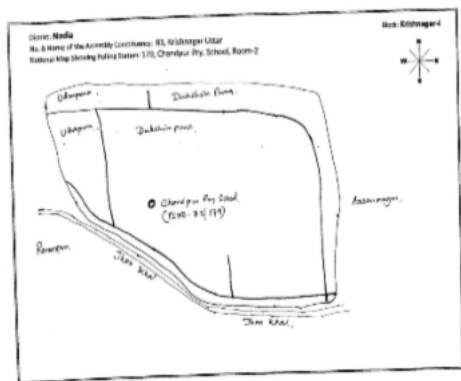

Nazri Naksha