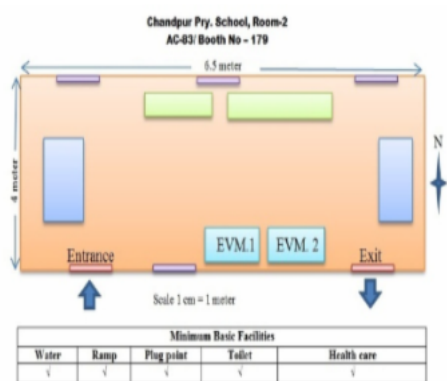

নির্বাচক নিবন্ধন আধিকারিকের স্বাক্ষর

Nazri Naksha

Google Map View

Polling Station Building Front View

Polling Station Front View

Cad View

Key MAP View

1 নাম : রাহুল মণ্ডল পিতার নাম: রবীন্দ্রনাথ মন্ডল বাড়ির নং : n0072 বয়স : 27 লিঙ্গ : পুরুষ	XZF2424026 ফটো উপলব্ধ	2 নাম : রিম্পা অধিকারী স্বামীর নাম: প্রদীপ অধিকারী বাড়ির নং : এন0043 বয়স : 30 লিঙ্গ : মহিলা	XZF2496347 ফটো উপলব্ধ	3 নাম : করুণা অধিকারী স্বামীর নাম: শ্যামল অধিকারী বাড়ির নং : n0212 বয়স : 51 লিঙ্গ : মহিলা	WB/11/074/201799 ফটো উপলব্ধ
4 নাম : বিক্রম অধিকারী মায়ের নাম: বিনতা অধিকারী বাড়ির নং : n0142 বয়স : 24 লিঙ্গ : পুরুষ	XZF2729549 ফটো উপলব্ধ	5 নাম : সঞ্জয় অধিকারী পিতার নাম: রামপদ অধিকারী বাড়ির নং : n0078 বয়স : 51 লিঙ্গ : পুরুষ	XZF2769149 ফটো উপলব্ধ	6 নাম : শুভ অধিকারী পিতার নাম: সঞ্জয় অধিকারী বাড়ির নং : এন0078 বয়স : 21 লিঙ্গ : পুরুষ	XZF2918324 ফটো উপলব্ধ
7 নাম : শুভ অধিকারী পিতার নাম: শ্যামল অধিকারী বাড়ির নং : এন0113 বয়স : 22 লিঙ্গ : পুরুষ	XZF2918761 ফটো উপলব্ধ	8 নাম : শিল্পা অধিকারী পিতার নাম: দিলীপ অধিকারী বাড়ির নং : এন0043 বয়স : 23 লিঙ্গ : মহিলা	XZF2769016 ফটো উপলব্ধ	9 নাম : অন্নপূর্ণা অধিকারী স্বামীর নাম: জিতেন্দ্রনাথ অধিকারী বাড়ির নং : n0043 বয়স : 71 লিঙ্গ : মহিলা	WB/11/074/174289 ফটো উপলব্ধ
10 নাম : প্রদীপ অধিকারী পিতার নাম: জিতেন্দ্রনাথ অধিকারী বাড়ির নং : n0043 বয়স : 36 লিঙ্গ : পুরুষ	XZF0788588 ফটো উপলব্ধ	11 নাম : নৃপেন চন্দ্র অধিকারী পিতার নাম: কল্পনা অধিকারী বাড়ির নং : n0079 বয়স : 40 লিঙ্গ : পুরুষ	XZF1628239 ফটো উপলব্ধ	12 নাম : কল্পনা অধিকারী স্বামীর নাম: নিখিল অধিকারী বাড়ির নং : n0079 বয়স : 61 লিঙ্গ : মহিলা	WB/11/074/174012 ফটো উপলব্ধ
13 নাম : দিলীপ অধিকারী পিতার নাম: নিরপদ অধিকারী বাড়ির নং : n0043 বয়স : 30 লিঙ্গ : পুরুষ	XZF1879154 ফটো উপলব্ধ	14 নাম : বাদলী বালু অধিকারী স্বামীর নাম: রামপদ অধিকারী বাড়ির নং : n0113 বয়স : 30 লিঙ্গ : মহিলা	XZF1789163 ফটো উপলব্ধ	15 নাম : শ্যামল অধিকারী মায়ের নাম: বাদলী বালু অধিকারী বাড়ির নং : n0113 বয়স : 39 লিঙ্গ : পুরুষ	XZF2093888 ফটো উপলব্ধ
16 নাম : কাজলি অধিকারী স্বামীর নাম: নৃপেন অধিকারী বাড়ির নং : n0079 বয়স : 34 লিঙ্গ : মহিলা	XZF1752112 ফটো উপলব্ধ	17 নাম : সুফল অধিকারী মায়ের নাম: বিনতা অধিকারী বাড়ির নং : N0142 বয়স : 29 লিঙ্গ : পুরুষ	XZF2417988 ফটো উপলব্ধ	18 নাম : ঘন্মা অধিকারী মায়ের নাম: বাদলী বালু অধিকারী বাড়ির নং : n0113 বয়স : 33 লিঙ্গ : মহিলা	XZF2304301 ফটো উপলব্ধ
19 নাম : মিনা অধিকারী স্বামীর নাম: দিলীপ অধিকারী বাড়ির নং : n0043 বয়স : 33 লিঙ্গ : মহিলা	XZF2351427 ফটো উপলব্ধ	20 নাম : শুভঙ্কর অধিকারী পিতার নাম: দিলীপ অধিকারী বাড়ির নং : n0043 বয়স : 38 লিঙ্গ : পুরুষ	XZF2388999 ফটো উপলব্ধ	21 নাম : তারক সর্দার পিতার নাম: বিদ্যাৎ সর্দার বাড়ির নং : n0078 বয়স : 32 লিঙ্গ : পুরুষ	XZF2093516 ফটো উপলব্ধ
22 নাম : বিনতা অধিকারী স্বামীর নাম: বল্লভ অধিকারী বাড়ির নং : n0142 বয়স : 51 লিঙ্গ : মহিলা	WB/11/074/174075 ফটো উপলব্ধ	23 নাম : শান্তনা অধিকারী ঘোষ স্বামীর নাম: সঞ্জয় অধিকারী বাড়ির নং : n0165 বয়স : 42 লিঙ্গ : মহিলা	XZF1209824 ফটো উপলব্ধ	24 নাম : সবিতা গড়াই স্বামীর নাম: সেনু গড়াই বাড়ির নং : n0028 বয়স : 50 লিঙ্গ : মহিলা	XZF2304269 ফটো উপলব্ধ
25 নাম : শৈলো গড়াই স্বামীর নাম: বালু গড়াই বাড়ির নং : n0027 বয়স : 49 লিঙ্গ : মহিলা	XZF3024270 ফটো উপলব্ধ	26 নাম : রাকেশ গড়াই পিতার নাম: শৈলেন গড়াই বাড়ির নং : n0028 বয়স : 30 লিঙ্গ : পুরুষ	XZF2304095 ফটো উপলব্ধ	27 নাম : গুরুদাস গড়াই পিতার নাম: কানাই গড়াই বাড়ির নং : n0041 বয়স : 35 লিঙ্গ : পুরুষ	XZF1209899 ফটো উপলব্ধ
28 নাম : বাসন্তী গড়াই স্বামীর নাম: কানাই গড়াই বাড়ির নং : n0041 বয়স : 71 লিঙ্গ : মহিলা	WB/11/074/174396 ফটো উপলব্ধ	29 নাম : শেফালী সাহা(গড়াই) স্বামীর নাম: রবীন্দ্রনাথ গড়াই বাড়ির নং : n0028 বয়স : 40 লিঙ্গ : মহিলা	XZF1628007 ফটো উপলব্ধ	30 নাম : রবীন্দ্রনাথ গড়াই পিতার নাম: বৈদ্যনাথ গড়াই বাড়ির নং : n0028 বয়স : 50 লিঙ্গ : পুরুষ	XZF2588689 ফটো উপলব্ধ