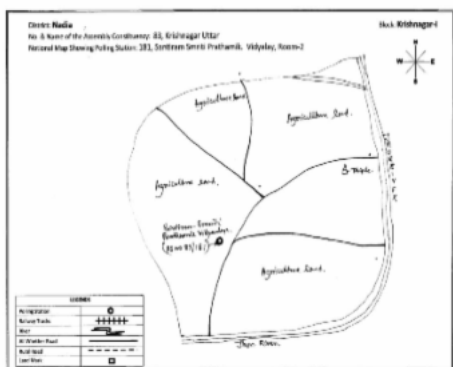

Nazri Naksha