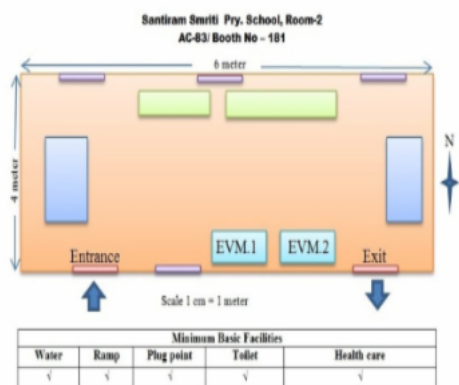

নির্বাচক নিবন্ধন আধিকারিকের স্বাক্ষর

Nazri Naksha

Google Map View

Polling Station Building Front View

Polling Station Front View

Cad View

Key MAP View

1 নাম : রুপসী বিশ্বাস স্বামীর নাম: বাপ্পা বিশ্বাস বাড়ির নং : বয়স : 32 লিঙ্গ : মহিলা	XZF2731115 ফটো উপলব্ধ	2 নাম : সুমন ঘোষ পিতার নাম: মনু ঘোষ বাড়ির নং : এন0079 বয়স : 23 লিঙ্গ : পুরুষ	XZF2816718 ফটো উপলব্ধ	3 নাম : অসীমা ঘোষ স্বামীর নাম: মনু ঘোষ বাড়ির নং : n0079 বয়স : 45 লিঙ্গ : মহিলা	XZF2448223 ফটো উপলব্ধ
4 নাম : দিপালী ঘোষ পিতার নাম: মনু ঘোষ বাড়ির নং : n0079 বয়স : 27 লিঙ্গ : মহিলা	XZF2448306 ফটো উপলব্ধ	5 নাম : অসীমা বিশ্বাস স্বামীর নাম: তপন বিশ্বাস বাড়ির নং : n0048 বয়স : 32 লিঙ্গ : মহিলা	XZF2448314 ফটো উপলব্ধ	6 নাম : পারমিতা বিশ্বাস স্বামীর নাম: শান্তনু বিশ্বাস বাড়ির নং : n0034 বয়স : 27 লিঙ্গ : মহিলা	XZF2448256 ফটো উপলব্ধ
7 নাম : সুমন বিশ্বাস পিতার নাম: সুনীল বিশ্বাস বাড়ির নং : n0049 বয়স : 26 লিঙ্গ : পুরুষ	XZF2448264 ফটো উপলব্ধ	Q 8 নাম : সুনন্দা মন্ডল স্বামীর নাম: বিশ্বজিৎ মন্ডল বাড়ির নং : n0030 বয়স : 29 লিঙ্গ : মহিলা	XZF2448330 ফটো উপলব্ধ	9 নাম : সুমন মন্ডল পিতার নাম: বাবু মন্ডল বাড়ির নং : n0053 বয়স : 28 লিঙ্গ : পুরুষ	XZF2448363 ফটো উপলব্ধ
10 নাম : গোলক মন্ডল পিতার নাম: গোকুল মন্ডল বাড়ির নং : n0012 বয়স : 40 লিঙ্গ : পুরুষ	XZF2448298 ফটো উপলব্ধ	11 নাম : রনি সরকার পিতার নাম: রবি সরকার বাড়ির নং : n0070 বয়স : 26 লিঙ্গ : পুরুষ	XZF2448348 ফটো উপলব্ধ	12 নাম : কুমারেশ কর্মকার পিতার নাম: নিত্য কর্মকার বাড়ির নং : n0056 বয়স : 66 লিঙ্গ : পুরুষ	WB/11/074/201513 ফটো উপলব্ধ
13 নাম : পূর্ণিমা কর্মকার স্বামীর নাম: কুমারেশ কর্মকার বাড়ির নং : n0056 বয়স : 52 লিঙ্গ : মহিলা	WB/11/074/201545 ফটো উপলব্ধ	14 নাম : সুরজিত কর্মকার পিতার নাম: কুমারেশ কর্মকার বাড়ির নং : n0056 বয়স : 34 লিঙ্গ : পুরুষ	XZF1629815 ফটো উপলব্ধ	15 নাম : রবীন্দ্র ঘোষ পিতার নাম: শ্রীদাম ঘোষ বাড়ির নং : n0076 বয়স : 58 লিঙ্গ : পুরুষ	WB/11/074/201673 ফটো উপলব্ধ
16 নাম : জয়ন্তী ঘোষ স্বামীর নাম: রবীন্দ্র ঘোষ বাড়ির নং : n0076 বয়স : 52 লিঙ্গ : মহিলা	WB/11/074/201249 ফটো উপলব্ধ	17 নাম : রাকেশ ঘোষ পিতার নাম: রবীন্দ্রনাথ ঘোষ বাড়ির নং : n0076 বয়স : 32 লিঙ্গ : পুরুষ	XZF1879170 ফটো উপলব্ধ	18 নাম : স্বপন ঘোষ পিতার নাম: শ্রীদাম ঘোষ বাড়ির নং : n0077 বয়স : 43 লিঙ্গ : পুরুষ	LQD1867480 ফটো উপলব্ধ
19 নাম : সুভদ্রা ঘোষ স্বামীর নাম: বাবলু ঘোষ বাড়ির নং : n0078 বয়স : 56 লিঙ্গ : মহিলা	WB/11/074/201371 ফটো উপলব্ধ	20 নাম : দিবসীবালা ঘোষ স্বামীর নাম: নরেন ঘোষ বাড়ির নং : n0079 বয়স : 86 লিঙ্গ : মহিলা	WB/11/074/201379 ফটো উপলব্ধ	21 নাম : বাবলু ঘোষ পিতার নাম: নরেন ঘোষ বাড়ির নং : n0079 বয়স : 61 লিঙ্গ : পুরুষ	WB/11/074/201096 ফটো উপলব্ধ
22 নাম : মেঘনাথ ঘোষ পিতার নাম: নরেন ঘোষ বাড়ির নং : n0079 বয়স : 60 লিঙ্গ : পুরুষ	LQD2319630 ফটো উপলব্ধ	23 নাম : মঞ্জুরী ঘোষ স্বামীর নাম: মনু ঘোষ বাড়ির নং : n0079 বয়স : 51 লিঙ্গ : মহিলা	WB/11/074/201377 ফটো উপলব্ধ	24 নাম : সুকদেব ঘোষ পিতার নাম: নরেন ঘোষ বাড়ির নং : n0079 বয়স : 43 লিঙ্গ : পুরুষ	LQD1867472 ফটো উপলব্ধ
Q 25 নাম : টুঙ্গা ঘোষ স্বামীর নাম: সুকদেব ঘোষ বাড়ির নং : বয়স : 40 লিঙ্গ : মহিলা	XZF0795278 ফটো উপলব্ধ	26 নাম : নয়নতারা বিশ্বাস স্বামীর নাম: অক্ষয় বিশ্বাস বাড়ির নং : n0079 বয়স : 37 লিঙ্গ : মহিলা	XZF0795260 ফটো উপলব্ধ	27 নাম : মহারানী ঘোষ স্বামীর নাম: কার্তিক ঘোষ বাড়ির নং : n0080 বয়স : 76 লিঙ্গ : মহিলা	WB/11/074/201369 ফটো উপলব্ধ
28 নাম : শেফালী ঘোষ স্বামীর নাম: যদু ঘোষ বাড়ির নং : n0080 বয়স : 49 লিঙ্গ : মহিলা	WB/11/074/201281 ফটো উপলব্ধ	29 নাম : বাসন্তী ঘোষ স্বামীর নাম: মেঘনাথ ঘোষ বাড়ির নং : n0080 বয়স : 45 লিঙ্গ : মহিলা	LQD1491216 ফটো উপলব্ধ	30 নাম : শ্যামলী ঘোষ স্বামীর নাম: পরিতোষ ঘোষ বাড়ির নং : n0080 বয়স : 42 লিঙ্গ : মহিলা	LQD2051019 ফটো উপলব্ধ