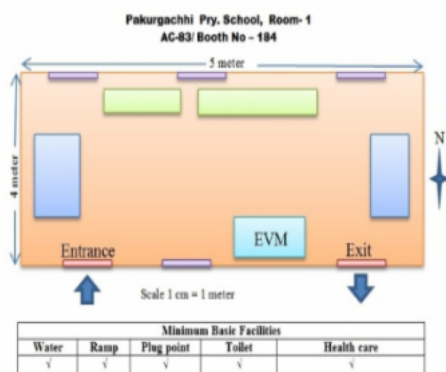

নির্বাচক নিবন্ধন আধিকারিকের স্বাক্ষর

Nazri Naksha

Google Map View

Polling Station Building Front View

Polling Station Front View

Cad View

Key MAP View

1 নাম : তন্দ্রা (দাস) প্রামানিক স্বামীর নাম: চিরঞ্জিৎ দাস বাড়ির নং : n0151 বয়স : 26 লিঙ্গ : মহিলা	XZF2426179 ফটো উপলব্ধ	2 নাম : শুভঙ্কর কর্মকার পিতার নাম: সনাতন কর্মকার বাড়ির নং : এন0110 বয়স : 22 লিঙ্গ : পুরুষ	XZF2847895 ফটো উপলব্ধ	3 নাম : মিতা কর্মকার স্বামীর নাম: সনাতন কর্মকার বাড়ির নং : n0110 বয়স : 34 লিঙ্গ : মহিলা	XZF1630920 ফটো উপলব্ধ
4 নাম : সনাতন কর্মকার পিতার নাম: সুশীল কর্মকার বাড়ির নং : n0110 বয়স : 42 লিঙ্গ : পুরুষ	XZF1630912 ফটো উপলব্ধ	5 নাম : স্বপ্না গড়াই স্বামীর নাম: নিরঞ্জন গড়াই বাড়ির নং : n0077 বয়স : 51 লিঙ্গ : মহিলা	WB/11/074/213168 ফটো উপলব্ধ	6 নাম : বিশাখা গড়াই স্বামীর নাম: চন্দ্রকান্ত গড়াই বাড়ির নং : n0076 বয়স : 58 লিঙ্গ : মহিলা	WB/11/074/213254 ফটো উপলব্ধ
7 নাম : চন্দ্রকান্ত গড়াই পিতার নাম: নারায়ন গড়াই বাড়ির নং : n0076 বয়স : 66 লিঙ্গ : পুরুষ	WB/11/074/213235 ফটো উপলব্ধ	8 নাম : সুজয় গড়াই পিতার নাম: চন্দ্রকান্ত গড়াই বাড়ির নং : n0076 বয়স : 34 লিঙ্গ : পুরুষ	XZF1853019 ফটো উপলব্ধ	9 নাম : বনমালী গড়াই পিতার নাম: চন্দ্রকান্ত গড়াই বাড়ির নং : n0076 বয়স : 31 লিঙ্গ : পুরুষ	XZF2095602 ফটো উপলব্ধ
10 নাম : নিরঞ্জন গড়াই পিতার নাম: নারায়ন গড়াই বাড়ির নং : n0077 বয়স : 56 লিঙ্গ : পুরুষ	WB/11/074/213221 ফটো উপলব্ধ	11 নাম : বেবী গড়াই স্বামীর নাম: রানা গড়াই বাড়ির নং : n0016 বয়স : 31 লিঙ্গ : মহিলা	ZUY1521814 ফটো উপলব্ধ	12 নাম : সন্ধ্যা গড়াই স্বামীর নাম: হরিদাস গড়াই বাড়ির নং : n0016 বয়স : 31 লিঙ্গ : মহিলা	STB1633601 ফটো উপলব্ধ
13 নাম : পূর্ণিমা গড়াই(সাধুখাঁ) স্বামীর নাম: সুজয় গড়াই বাড়ির নং : N0076 বয়স : 29 লিঙ্গ : মহিলা	XZF2418275 ফটো উপলব্ধ	14 নাম : হরিদাস গরাই পিতার নাম: রাবন গড়াই বাড়ির নং : n0016 বয়স : 42 লিঙ্গ : পুরুষ	LQD2320463 ফটো উপলব্ধ	15 নাম : সুজিত গড়াই পিতার নাম: রাবন গড়াই বাড়ির নং : n0016 বয়স : 28 লিঙ্গ : পুরুষ	XZF2351617 ফটো উপলব্ধ
16 নাম : যশোদা গড়াই স্বামীর নাম: আনন্দ গড়াই বাড়ির নং : n0019 বয়স : 76 লিঙ্গ : মহিলা	WB/11/074/213348 ফটো উপলব্ধ	17 নাম : রিঙ্কু গড়াই স্বামীর নাম: প্রহ্লাদ গড়াই বাড়ির নং : n0017 বয়স : 30 লিঙ্গ : মহিলা	XZF2205441 ফটো উপলব্ধ	18 নাম : প্রহ্লাদ গড়াই পিতার নাম: গোপীনাথ গড়াই বাড়ির নং : n0017 বয়স : 37 লিঙ্গ : পুরুষ	LQD2392405 ফটো উপলব্ধ
19 নাম : প্রসোনজিৎ গড়াই পিতার নাম: গোপীনাথ গড়াই বাড়ির নং : n0017 বয়স : 33 লিঙ্গ : পুরুষ	XZF2205508 ফটো উপলব্ধ	20 নাম : জ্যোৎস্না গড়াই স্বামীর নাম: গোপীনাথ গড়াই বাড়ির নং : n0017 বয়স : 56 লিঙ্গ : মহিলা	WB/11/074/213350 ফটো উপলব্ধ	21 নাম : গোপীনাথ গড়াই পিতার নাম: নিতাই গড়াই বাড়ির নং : n0017 বয়স : 63 লিঙ্গ : পুরুষ	WB/11/074/213353 ফটো উপলব্ধ
22 নাম : রানা গড়াই পিতার নাম: রাবন গড়াই বাড়ির নং : n0016 বয়স : 31 লিঙ্গ : পুরুষ	XZF1983840 ফটো উপলব্ধ	23 নাম : সরস্বতী গড়াই স্বামীর নাম: রাবন গড়াই বাড়ির নং : n0016 বয়স : 71 লিঙ্গ : মহিলা	WB/11/074/213402 ফটো উপলব্ধ	24 নাম : রাবন গড়াই পিতার নাম: নিতাই গড়াই বাড়ির নং : n0016 বয়স : 79 লিঙ্গ : পুরুষ	WB/11/074/213408 ফটো উপলব্ধ
25 নাম : সাধন চন্দ্র গরাই পিতার নাম: নারায়ন গড়াই বাড়ির নং : n0075 বয়স : 73 লিঙ্গ : পুরুষ	WB/11/074/213114 ফটো উপলব্ধ	26 নাম : প্রশান্ত গড়াই পিতার নাম: সাধন চন্দ্র গড়াই বাড়ির নং : n0075 বয়স : 40 লিঙ্গ : পুরুষ	LQD2266732 ফটো উপলব্ধ	27 নাম : কল্পনা গড়াই স্বামীর নাম: সাধন গড়াই বাড়ির নং : n0075 বয়স : 68 লিঙ্গ : মহিলা	WB/11/074/213169 ফটো উপলব্ধ
28 নাম : দুর্বাদল চক্রবর্তী পিতার নাম: অচিন্ত্য চক্রবর্তী বাড়ির নং : এন0070 বয়স : 25 লিঙ্গ : পুরুষ	XZF2517894 ফটো উপলব্ধ	29 নাম : সর্বমঙ্গলা চক্রবর্তী স্বামীর নাম: দীপক চক্রবর্তী বাড়ির নং : n0053 বয়স : 69 লিঙ্গ : মহিলা	WB/11/074/213214 ফটো উপলব্ধ	30 নাম : তরুন চক্রবর্তী পিতার নাম: দীপক চক্রবর্তী বাড়ির নং : n0053 বয়স : 42 লিঙ্গ : পুরুষ	LQD1984194 ফটো উপলব্ধ