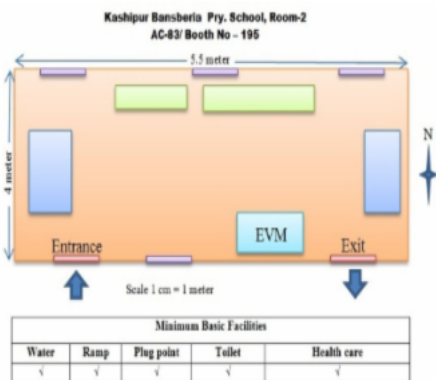

নির্বাচক নিবন্ধন আধিকারিকের স্বাক্ষর

Nazri Naksha

Google Map View

Polling Station Building Front View

Polling Station Front View

Cad View

Key MAP View

1 নাম : সূর্যকান্ত অধিকারী পিতার নাম: শরৎ অধিকারী বাড়ির নং : n0035 বয়স : 81 লিঙ্গ : পুরুষ ফটো উপলব্ধ	WB/11/074/234125	2 নাম : অনিমা অধিকারী স্বামীর নাম: সূর্যকান্ত অধিকারী বাড়ির নং : n0035 বয়স : 71 লিঙ্গ : মহিলা ফটো উপলব্ধ	LQD2061968	3 নাম : পিন্টু অধিকারী পিতার নাম: সূর্য অধিকারী বাড়ির নং : n0035 বয়স : 40 লিঙ্গ : পুরুষ ফটো উপলব্ধ	LQD2061976
4 নাম : অশ্বিনী অধিকারী পিতার নাম: সূধীর অধিকারী বাড়ির নং : n0038 বয়স : 60 লিঙ্গ : পুরুষ ফটো উপলব্ধ	LQD0495440	5 নাম : মেনকা অধিকারী স্বামীর নাম: অশ্বিনী অধিকারী বাড়ির নং : n0038 বয়স : 56 লিঙ্গ : মহিলা ফটো উপলব্ধ	WB/11/074/234003	6 নাম : রীনা অধিকারী স্বামীর নাম: নিমাই অধিকারী বাড়ির নং : n0168 বয়স : 50 লিঙ্গ : মহিলা ফটো উপলব্ধ	LQD0016121
7 নাম : নিমাই অধিকারী পিতার নাম: সশীল অধিকারী বাড়ির নং : n0175 বয়স : 54 লিঙ্গ : পুরুষ ফটো উপলব্ধ	WB/11/074/255313	8 নাম : চন্দনা অধিকারী স্বামীর নাম: পিন্টু অধিকারী বাড়ির নং : n0207 বয়স : 39 লিঙ্গ : মহিলা ফটো উপলব্ধ	LQD2394369	9 নাম : অনিমা অধিকারী পিতার নাম: আনন্দ অধিকারী বাড়ির নং : n0209 বয়স : 38 লিঙ্গ : মহিলা ফটো উপলব্ধ	XZF1636679
10 নাম : শুভঙ্কর অধিকারী পিতার নাম: কানাই অধিকারী বাড়ির নং : n0209 বয়স : 33 লিঙ্গ : পুরুষ ফটো উপলব্ধ	XZF2433050	11 নাম : উজ্জল অধিকারী পিতার নাম: নিমাই অধিকারী বাড়ির নং : n0175 বয়স : 29 লিঙ্গ : পুরুষ ফটো উপলব্ধ	XZF2309805	12 নাম : অমিত অধিকারী পিতার নাম: অশ্বিনী অধিকারী বাড়ির নং : n0038 বয়স : 31 লিঙ্গ : পুরুষ ফটো উপলব্ধ	XZF2309987
13 নাম : পূর্ণিমা অধিকারী স্বামীর নাম: বিশ্বজিৎ অধিকারী বাড়ির নং : n0035 বয়স : 31 লিঙ্গ : মহিলা ফটো উপলব্ধ	XZF2006880	14 নাম : বিশ্বজিৎ অধিকারী পিতার নাম: সূর্যকান্ত অধিকারী বাড়ির নং : n0035 বয়স : 36 লিঙ্গ : পুরুষ ফটো উপলব্ধ	LQD2394039	15 নাম : দীপংকর অধিকারী পিতার নাম: কানাইলাল অধিকারী বাড়ির নং : n0209 বয়স : 37 লিঙ্গ : পুরুষ ফটো উপলব্ধ	RHC2128742
16 নাম : অজয় অধিকারী পিতার নাম: নিমাই অধিকারী বাড়ির নং : n0175 বয়স : 30 লিঙ্গ : পুরুষ ফটো উপলব্ধ	XZF2099869	17 নাম : লক্ষ্মীবালা গড়াই স্বামীর নাম: তেতুল গড়াই বাড়ির নং : n0019 বয়স : 53 লিঙ্গ : মহিলা ফটো উপলব্ধ	WB/11/074/234126	18 নাম : সুকুমার গড়াই পিতার নাম: সন্তোষ গড়াই বাড়ির নং : n0019 বয়স : 49 লিঙ্গ : পুরুষ ফটো উপলব্ধ	WB/11/074/234494
19 নাম : রবীন গড়াই পিতার নাম: সন্তোষ গড়াই বাড়ির নং : n0019 বয়স : 41 লিঙ্গ : পুরুষ ফটো উপলব্ধ	LQD2061984	20 নাম : রিংকন বিশ্বাস পিতার নাম: বিজয় বিশ্বাস বাড়ির নং : n0019 বয়স : 33 লিঙ্গ : পুরুষ ফটো উপলব্ধ	XZF1855089	21 নাম : দীপারানী গড়াই স্বামীর নাম: সুকুমার গড়াই বাড়ির নং : n0019 বয়স : 37 লিঙ্গ : মহিলা ফটো উপলব্ধ	XZF1212554
22 নাম : পিন্টু গড়াই পিতার নাম: তেতুল গড়াই বাড়ির নং : এন0019 বয়স : 27 লিঙ্গ : পুরুষ ফটো উপলব্ধ	XZF2500676	23 নাম : সুভদ্রা গাইন স্বামীর নাম: হারান চন্দ্র গাইন বাড়ির নং : n0165 বয়স : 71 লিঙ্গ : মহিলা ফটো উপলব্ধ	WB/11/074/240145	24 নাম : কৃষ্ণপদ গাইন পিতার নাম: হারান চন্দ্র গাইন বাড়ির নং : n0166 বয়স : 52 লিঙ্গ : পুরুষ ফটো উপলব্ধ	WB/11/074/240574
25 নাম : মিনতি চ্যাটার্জী স্বামীর নাম: সত্য রঞ্জন চ্যাটার্জী বাড়ির নং : n0070 বয়স : 63 লিঙ্গ : মহিলা ফটো উপলব্ধ	XZF2589950	26 নাম : শুভঙ্কর চ্যাটার্জী পিতার নাম: সত্য রঞ্জন চ্যাটার্জী বাড়ির নং : n0070 বয়স : 41 লিঙ্গ : পুরুষ ফটো উপলব্ধ	LQD2061992	27 নাম : স্বপ্না চ্যাটার্জী (বিশ্বাস) স্বামীর নাম: শুভঙ্কর চ্যাটার্জী বাড়ির নং : n0070 বয়স : 42 লিঙ্গ : মহিলা ফটো উপলব্ধ	CHV2268902
28 নাম : চপলা দাস স্বামীর নাম: মধুসূদন দাস বাড়ির নং : n0034 বয়স : 67 লিঙ্গ : মহিলা ফটো উপলব্ধ	WB/11/074/084495	29 নাম : গনেশ দাস পিতার নাম: মধুসূদন দাস বাড়ির নং : n0034 বয়স : 41 লিঙ্গ : পুরুষ ফটো উপলব্ধ	LQD2268407	30 নাম : প্রভাষ দাস পিতার নাম: মধুসূদন দাস বাড়ির নং : n0034 বয়স : 35 লিঙ্গ : পুরুষ ফটো উপলব্ধ	XZF1635291