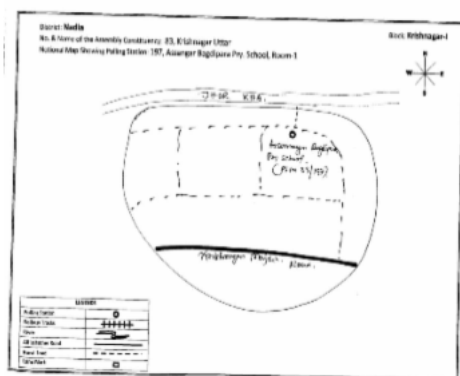

Nazri Naksha