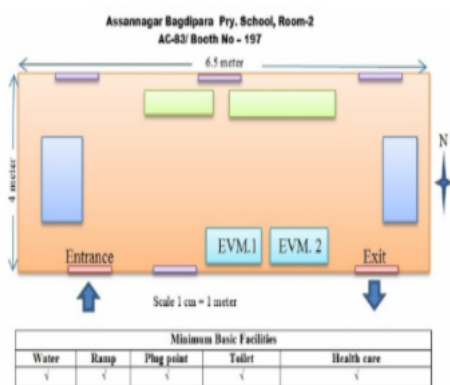

নির্বাচক নিবন্ধন আধিকারিকের স্বাক্ষর

Nazri Naksha

Google Map View

Polling Station Building Front View

Polling Station Front View

Cad View

Key MAP View

1 নাম : পাপিয়া বিবি স্বামীর নাম: সেলিম মন্ডল বাড়ির নং : n0230 বয়স : 32 লিঙ্গ : মহিলা	XZF1991587 ফটো উপলব্ধ	2 নাম : মরিয়াম বিবি স্বামীর নাম: ছামাদ মন্ডল বাড়ির নং : n0228 বয়স : 40 লিঙ্গ : মহিলা	LQD2396992 ফটো উপলব্ধ	3 নাম : প্রভাতী অধিকারী স্বামীর নাম: শংকর অধিকারী বাড়ির নং : n0131 বয়স : 43 লিঙ্গ : মহিলা	LQD2323350 ফটো উপলব্ধ
4 নাম : গুরুদাসী অধিকারী স্বামীর নাম: বিপুল অধিকারী বাড়ির নং : n0002 বয়স : 50 লিঙ্গ : মহিলা	LQD1399146 ফটো উপলব্ধ	5 নাম : বিপুল অধিকারী পিতার নাম: কালিপদ অধিকারী বাড়ির নং : n0002 বয়স : 56 লিঙ্গ : পুরুষ	LQD1399153 ফটো উপলব্ধ	6 নাম : মৌসুমী পোদ্দার পিতার নাম: মধুসূদন পোদ্দার বাড়ির নং : n0133 বয়স : 37 লিঙ্গ : মহিলা	LQD2323368 ফটো উপলব্ধ
7 নাম : সুদাম পোদ্দার পিতার নাম: অনিলকুমার পোদ্দার বাড়ির নং : n0133 বয়স : 53 লিঙ্গ : পুরুষ	WB/11/074/255128 ফটো উপলব্ধ	8 নাম : আশালতা পোদ্দার স্বামীর নাম: মধুসূদন পোদ্দার বাড়ির নং : n0133 বয়স : 55 লিঙ্গ : মহিলা	WB/11/074/255175 ফটো উপলব্ধ	9 নাম : মধুসূদন পোদ্দার পিতার নাম: অনিল কুমার পোদ্দার বাড়ির নং : n0133 বয়স : 65 লিঙ্গ : পুরুষ	LQD2070027 ফটো উপলব্ধ
10 নাম : সনজিৎ অধিকারী পিতার নাম: রতন অধিকারী বাড়ির নং : n0133 বয়স : 37 লিঙ্গ : পুরুষ	LQD2323210 ফটো উপলব্ধ	11 নাম : অঞ্জনা অধিকারী স্বামীর নাম: রতন অধিকারী বাড়ির নং : n0133 বয়স : 66 লিঙ্গ : মহিলা	WB/11/074/255278 ফটো উপলব্ধ	12 নাম : বুদ্ধদেব অধিকারী পিতার নাম: শঙ্কর অধিকারী বাড়ির নং : n0131 বয়স : 28 লিঙ্গ : পুরুষ	XZF2310613 ফটো উপলব্ধ
13 নাম : শংকরী অধিকারী স্বামীর নাম: লকাই অধিকারী বাড়ির নং : n0003 বয়স : 39 লিঙ্গ : মহিলা	LQD2323335 ফটো উপলব্ধ	14 নাম : শ্যামল অধিকারী পিতার নাম: সুশীল অধিকারী বাড়ির নং : n0004 বয়স : 61 লিঙ্গ : পুরুষ	WB/11/074/255461 ফটো উপলব্ধ	15 নাম : সমীরন অধিকারী পিতার নাম: শ্যামল অধিকারী বাড়ির নং : n0004 বয়স : 37 লিঙ্গ : পুরুষ	XZF0867903 ফটো উপলব্ধ
16 নাম : মীরা অধিকারী স্বামীর নাম: আনন্দ অধিকারী বাড়ির নং : n0131 বয়স : 67 লিঙ্গ : মহিলা	WB/11/074/255199 ফটো উপলব্ধ	17 নাম : শঙ্কর অধিকারী পিতার নাম: আনন্দ অধিকারী বাড়ির নং : n0131 বয়স : 50 লিঙ্গ : পুরুষ	LQD1399419 ফটো উপলব্ধ	18 নাম : লকাই অধিকারী পিতার নাম: আনন্দ অধিকারী বাড়ির নং : n0131 বয়স : 40 লিঙ্গ : পুরুষ	LQD2203198 ফটো উপলব্ধ
19 নাম : প্রজ্ঞা অধিকারী পিতার নাম: বিপুল অধিকারী বাড়ির নং : n0002 বয়স : 24 লিঙ্গ : মহিলা	XZF2737047 ফটো উপলব্ধ	20 নাম : বিপ্লব অধিকারী পিতার নাম: বিপুল অধিকারী বাড়ির নং : n0002 বয়স : 30 লিঙ্গ : পুরুষ	XZF2100600 ফটো উপলব্ধ	21 নাম : পবিত্রা অধিকারী স্বামীর নাম: শ্যামল অধিকারী বাড়ির নং : n0004 বয়স : 54 লিঙ্গ : মহিলা	XZF2744506 ফটো উপলব্ধ
22 নাম : শ্রাবণী কর্মকার স্বামীর নাম: প্রবির কর্মকার বাড়ির নং : N0006 বয়স : 32 লিঙ্গ : মহিলা	XZF2736908 ফটো উপলব্ধ	23 নাম : বর্নালি কর্মকার পিতার নাম: অমল কর্মকার বাড়ির নং : N0088 বয়স : 24 লিঙ্গ : মহিলা	XZF2737013 ফটো উপলব্ধ	24 নাম : শ্রাবণী কর্মকার স্বামীর নাম: প্রদীপ কর্মকার বাড়ির নং : n0006 বয়স : 26 লিঙ্গ : মহিলা	STB2070035 ফটো উপলব্ধ
25 নাম : দিব্যেন্দু কর্মকার পিতার নাম: দীপক কর্মকার বাড়ির নং : এন0032 বয়স : 21 লিঙ্গ : পুরুষ	XZF2919702 ফটো উপলব্ধ	26 নাম : পিঙ্কি কর্মকার দত্ত স্বামীর নাম: সুবীর কর্মকার বাড়ির নং : N0006 বয়স : 32 লিঙ্গ : মহিলা	XZF2111375 ফটো উপলব্ধ	27 নাম : অমরেশ কর্মকার পিতার নাম: অমল কর্মকার বাড়ির নং : n0088 বয়স : 27 লিঙ্গ : পুরুষ	XZF2392298 ফটো উপলব্ধ
28 নাম : রুনা কর্মকার স্বামীর নাম: বিশ্বনাথ কর্মকার বাড়ির নং : n0249 বয়স : 34 লিঙ্গ : মহিলা	XZD1384486 ফটো উপলব্ধ	29 নাম : বিশ্বনাথ কর্মকার পিতার নাম: অনিল কর্মকার বাড়ির নং : n0250 বয়স : 49 লিঙ্গ : পুরুষ	WB/11/074/255571 ফটো উপলব্ধ	30 নাম : পুতুল কর্মকার স্বামীর নাম: সন্তোষ কর্মকার বাড়ির নং : n0079 বয়স : 48 লিঙ্গ : মহিলা	LQD1888841 ফটো উপলব্ধ