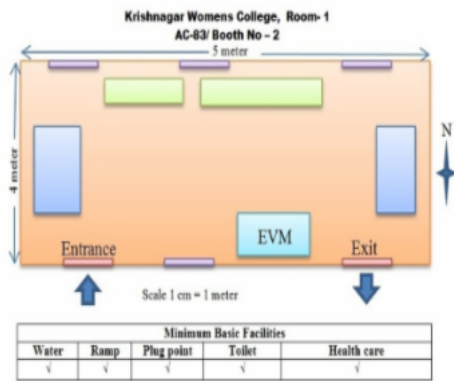

নির্বাচক নিবন্ধন আধিকারিকের স্বাক্ষর

Nazri Naksha

Google Map View

Polling Station Building Front View

Polling Station Front View

Cad View

Key MAP View

1 নাম : অনিমা ঘোষ স্বামীর নাম: হরিশচন্দ্র ঘোষ বাড়ির নং : N000 বয়স : 36 লিঙ্গ : মহিলা	XZF2690550	ফটো উপলব্ধ	2 নাম : প্রবীর ঘোষ পিতার নাম: কানাই ঘোষ বাড়ির নং : n0028 বয়স : 46 লিঙ্গ : পুরুষ	XZF2245249	ফটো উপলব্ধ	3 নাম : অবুঝা ঘোষ স্বামীর নাম: প্রবীর ঘোষ বাড়ির নং : n0028 বয়স : 41 লিঙ্গ : মহিলা	XZF2245256	ফটো উপলব্ধ
4 নাম : কাবেরী বিশ্বাস স্বামীর নাম: খোকন বিশ্বাস বাড়ির নং : n0107 বয়স : 49 লিঙ্গ : মহিলা	XZF2245306	ফটো উপলব্ধ	5 নাম : খোকন বিশ্বাস পিতার নাম: মনুখ বিশ্বাস বাড়ির নং : n0111 বয়স : 58 লিঙ্গ : পুরুষ	XZF2245314	ফটো উপলব্ধ	6 নাম : জ্যোতি মন্ডল পিতার নাম: গোবিন্দ মন্ডল বাড়ির নং : n0111 বয়স : 30 লিঙ্গ : মহিলা	XZF2245330	ফটো উপলব্ধ
7 নাম : তন্ময় অধিকারী পিতার নাম: সুকুমার অধিকারী বাড়ির নং : n0028 বয়স : 34 লিঙ্গ : পুরুষ	XZF1937523	ফটো উপলব্ধ	8 নাম : পুতুল অধিকারী স্বামীর নাম: দিলিপ অধিকারী বাড়ির নং : n0107 বয়স : 57 লিঙ্গ : মহিলা	WB/11/075/195619	ফটো উপলব্ধ	9 নাম : অঙ্কিতা বিশ্বাস পিতার নাম: খোকন বিশ্বাস বাড়ির নং : এন0111 বয়স : 25 লিঙ্গ : মহিলা	XZF2498939	ফটো উপলব্ধ
10 নাম : আঙ্কিত বিশ্বাস পিতার নাম: খোকন বিশ্বাস বাড়ির নং : এন0111 বয়স : 25 লিঙ্গ : পুরুষ	XZF2498921	ফটো উপলব্ধ	11 নাম : সুমিত্রা অধিকারী স্বামীর নাম: গোপাল অধিকারী বাড়ির নং : এন0107 বয়স : 27 লিঙ্গ : মহিলা	XZF2520229	ফটো উপলব্ধ	12 নাম : মঞ্জিলী অধিকারী মায়ের নাম: সুমতি অধিকারী বাড়ির নং : n0142 বয়স : 52 লিঙ্গ : মহিলা	DMB2366797	ফটো উপলব্ধ
13 নাম : বুদ্ধ অধিকারী পিতার নাম: কার্তিক অধিকারী বাড়ির নং : n0111 বয়স : 34 লিঙ্গ : পুরুষ	XZF1559111	ফটো উপলব্ধ	14 নাম : উষা অধিকারী স্বামীর নাম: কার্তিক অধিকারী বাড়ির নং : n0111 বয়স : 55 লিঙ্গ : মহিলা	WB/11/075/195316	ফটো উপলব্ধ	15 নাম : কার্তিক অধিকারী পিতার নাম: নারায়ন অধিকারী বাড়ির নং : n0111 বয়স : 61 লিঙ্গ : পুরুষ	WB/11/075/195164	ফটো উপলব্ধ
16 নাম : সুভ্রা মালাকার অধিকারী স্বামীর নাম: অচিন্ত মালাকার বাড়ির নং : n0107 বয়স : 41 লিঙ্গ : মহিলা	DMB2368215	ফটো উপলব্ধ	17 নাম : মীরা অধিকারী স্বামীর নাম: সুকুমার অধিকারী বাড়ির নং : n0028 বয়স : 60 লিঙ্গ : মহিলা	WB/11/075/195035	ফটো উপলব্ধ	18 নাম : সুকুমার অধিকারী পিতার নাম: পাঁচু অধিকারী বাড়ির নং : n0028 বয়স : 66 লিঙ্গ : পুরুষ	WB/11/075/195050	ফটো উপলব্ধ
19 নাম : গোপাল অধিকারী পিতার নাম: দিলীপ অধিকারী বাড়ির নং : n0107 বয়স : 38 লিঙ্গ : পুরুষ	DMB2799096	ফটো উপলব্ধ	20 নাম : শংকর ওড়াও পিতার নাম: শংকর ওড়াও বাড়ির নং : n0006 বয়স : 46 লিঙ্গ : পুরুষ	XZF2245561	ফটো উপলব্ধ	21 নাম : গুন্ডা ওড়াও পিতার নাম: শংকর ওড়াও বাড়ির নং : এন0206 বয়স : 23 লিঙ্গ : মহিলা	XZF2774156	ফটো উপলব্ধ
22 নাম : মৌমিতা কুণ্ডু স্বামীর নাম: চন্দন কুন্ডু বাড়ির নং : n0166 বয়স : 46 লিঙ্গ : মহিলা	DMB1613702	ফটো উপলব্ধ	23 নাম : সাগর কুন্ডু পিতার নাম: বানীপ্রসাদ কুন্ডু বাড়ির নং : n0031 বয়স : 37 লিঙ্গ : পুরুষ	XZF0000422	ফটো উপলব্ধ	24 নাম : চন্দন কুন্ডু পিতার নাম: বানীপ্রসাদ কুন্ডু বাড়ির নং : n0031 বয়স : 45 লিঙ্গ : পুরুষ	DMB1620533	ফটো উপলব্ধ
25 নাম : অসীমা কুণ্ডু স্বামীর নাম: বানীপ্রসাদ কুণ্ডু বাড়ির নং : n0031 বয়স : 65 লিঙ্গ : মহিলা	XZF2587913	ফটো উপলব্ধ	26 নাম : সোনামনী বিশ্বাস(মল্লিক) স্বামীর নাম: মিন্টু মল্লিক বাড়ির নং : n0031 বয়স : 35 লিঙ্গ : মহিলা	XZF2245389	ফটো উপলব্ধ	27 নাম : শ্রীনন্দন দাস পিতার নাম: দীনবন্ধু দাস বাড়ির নং : n0033 বয়স : 61 লিঙ্গ : পুরুষ	XZF2245413	ফটো উপলব্ধ
28 নাম : সোনালি কর্মকার স্বামীর নাম: অখিল কর্মকার বাড়ির নং : n0084 বয়স : 37 লিঙ্গ : মহিলা	XZF2359081	ফটো উপলব্ধ	29 নাম : পুষ্পলতা দাস স্বামীর নাম: শ্রীনন্দন দাস বাড়ির নং : n0033 বয়স : 57 লিঙ্গ : মহিলা	XZF2245421	ফটো উপলব্ধ	30 নাম : সম্পা কর্মকার স্বামীর নাম: বিশ্বজিৎ কর্মকার বাড়ির নং : n0196 বয়স : 41 লিঙ্গ : মহিলা	XZF2344679	ফটো উপলব্ধ