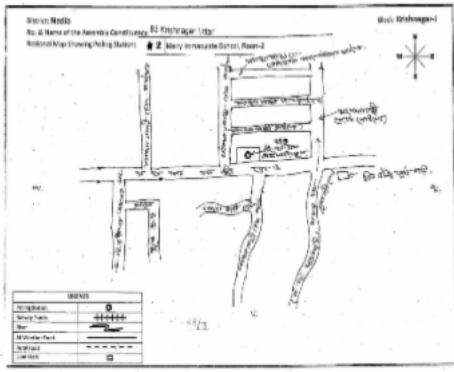

Nazri Naksha