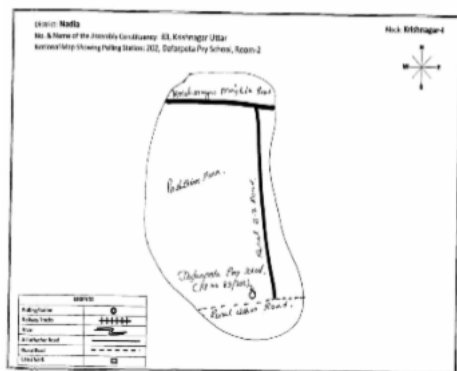

Nazri Naksha