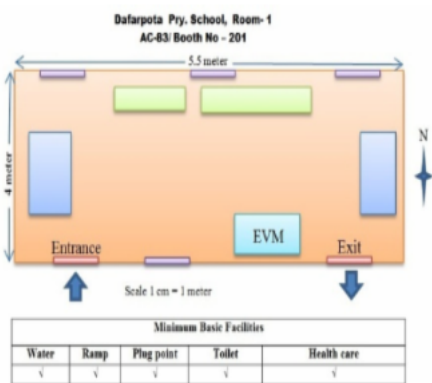

নির্বাচক নিবন্ধন আধিকারিকের স্বাক্ষর

Nazri Naksha

Google Map View

Polling Station Building Front View

Polling Station Front View

Cad View

Key MAP View

| | | | | | |
|--|--------------------------------|--|--------------------------------|---|--------------------------------|
| 1 নাম : সমরেশ কর্মকার পিতার নাম: তপন কর্মকার বাড়ির নং : n0066 বয়স : 43 লিঙ্গ : পুরুষ | LQD2058717 ফটো উপলব্ধ | 2 নাম : রাজু কর্মকার পিতার নাম: তপন কর্মকার বাড়ির নং : n0066 বয়স : 41 লিঙ্গ : পুরুষ | LQD2058725 ফটো উপলব্ধ | 3 নাম : দশরথ কর্মকার পিতার নাম: তপন কর্মকার বাড়ির নং : n0066 বয়স : 40 লিঙ্গ : পুরুষ | LQD2393387 ফটো উপলব্ধ |
| 4 নাম : উত্তম কুমার কর্মকার পিতার নাম: পাচুগোপাল কর্মকার বাড়ির নং : n0039 বয়স : 47 লিঙ্গ : পুরুষ | LQD1395995 ফটো উপলব্ধ | 5 নাম : বাসন্তী কর্মকার স্বামীর নাম: উত্তম কুমার কর্মকার বাড়ির নং : n0039 বয়স : 38 লিঙ্গ : মহিলা | XZF1638980 ফটো উপলব্ধ | 6 নাম : কল্যাণী কর্মকার স্বামীর নাম: মদন কর্মকার বাড়ির নং : n0046 বয়স : 58 লিঙ্গ : মহিলা | WB/11/074/225026 ফটো উপলব্ধ |
| 7 নাম : মধুসূদন কর্মকার পিতার নাম: সুরেন্দ্র কর্মকার বাড়ির নং : n0047 বয়স : 73 লিঙ্গ : পুরুষ | WB/11/074/225155 ফটো উপলব্ধ | 8 নাম : কুমা কর্মকার(ঘোষ) স্বামীর নাম: সহদেব কর্মকার বাড়ির নং : n0047 বয়স : 42 লিঙ্গ : মহিলা | XZF1988625 ফটো উপলব্ধ | 9 নাম : সহদেব কর্মকার পিতার নাম: মধুসূদন কর্মকার বাড়ির নং : n0047 বয়স : 42 লিঙ্গ : পুরুষ | XZF1213982 ফটো উপলব্ধ |
| 10 নাম : সুমিত্রা কর্মকার স্বামীর নাম: যদুনাথ কর্মকার বাড়ির নং : 3 বয়স : 63 লিঙ্গ : মহিলা | WB/11/074/225179 ফটো উপলব্ধ | 11 নাম : যদুনাথ কর্মকার পিতার নাম: সুরেন্দ্র কর্মকার বাড়ির নং : n0048 বয়স : 69 লিঙ্গ : পুরুষ | WB/11/074/225244 ফটো উপলব্ধ | 12 নাম : রূপালী কর্মকার স্বামীর নাম: মহাদেব কর্মকার বাড়ির নং : n0047 বয়স : 40 লিঙ্গ : মহিলা | LQD2393239 ফটো উপলব্ধ |
| 13 নাম : বিজয় কর্মকার মায়ের নাম: রূপালী কর্মকার বাড়ির নং : এন0047 বয়স : 20 লিঙ্গ : পুরুষ | XZF2986081 ফটো উপলব্ধ | 14 নাম : কার্তিক কর্মকার পিতার নাম: নিমাইচন্দ্র কর্মকার বাড়ির নং : n0068 বয়স : 45 লিঙ্গ : পুরুষ | LQD2319390 ফটো উপলব্ধ | 15 নাম : আল্পনা কর্মকার স্বামীর নাম: সাগর কর্মকার বাড়ির নং : n0068 বয়স : 50 লিঙ্গ : মহিলা | WB/11/074/225235 ফটো উপলব্ধ |
| 16 নাম : সাগর কর্মকার পিতার নাম: নিমাই কর্মকার বাড়ির নং : n0068 বয়স : 53 লিঙ্গ : পুরুষ | WB/11/074/225328 ফটো উপলব্ধ | 17 নাম : পারুল কর্মকার স্বামীর নাম: কানাই কর্মকার বাড়ির নং : n0068 বয়স : 43 লিঙ্গ : মহিলা | LQD2393288 ফটো উপলব্ধ | 18 নাম : কানাই কর্মকার পিতার নাম: নিমাই কর্মকার বাড়ির নং : n0068 বয়স : 57 লিঙ্গ : পুরুষ | LQD2058741 ফটো উপলব্ধ |
| 19 নাম : নিমাই কর্মকার পিতার নাম: হরিপদ কর্মকার বাড়ির নং : n0068 বয়স : 86 লিঙ্গ : পুরুষ | LQD2058733 ফটো উপলব্ধ | 20 নাম : সুলেখা কর্মকার স্বামীর নাম: কার্তিক কর্মকার বাড়ির নং : n0067 বয়স : 40 লিঙ্গ : মহিলা | LQD2319374 ফটো উপলব্ধ | 21 নাম : পিন্টু কর্মকার পিতার নাম: নরেশ কর্মকার বাড়ির নং : n0067 বয়স : 37 লিঙ্গ : পুরুষ | LQD2393379 ফটো উপলব্ধ |
| 22 নাম : উর্মিলা কর্মকার স্বামীর নাম: নরেশ কর্মকার বাড়ির নং : n0067 বয়স : 56 লিঙ্গ : মহিলা | WB/11/074/225303 ফটো উপলব্ধ | 23 নাম : নরেশ কর্মকার পিতার নাম: হরিপদ কর্মকার বাড়ির নং : n0067 বয়স : 63 লিঙ্গ : পুরুষ | WB/11/074/225288 ফটো উপলব্ধ | 24 নাম : শিউলি কর্মকার স্বামীর নাম: প্রভাত কর্মকার বাড়ির নং : n0067 বয়স : 34 লিঙ্গ : মহিলা | XZF1856707 ফটো উপলব্ধ |
| 25 নাম : প্রভাত কর্মকার পিতার নাম: নিতাই কর্মকার বাড়ির নং : n0067 বয়স : 43 লিঙ্গ : পুরুষ | LQD1877067 ফটো উপলব্ধ | 26 নাম : শোভা কর্মকার স্বামীর নাম: নিতাই কর্মকার বাড়ির নং : n0067 বয়স : 66 লিঙ্গ : মহিলা | WB/11/074/225262 ফটো উপলব্ধ | 27 নাম : প্রসেনজিৎ কর্মকার পিতার নাম: নন্দ কর্মকার বাড়ির নং : n0066 বয়স : 37 লিঙ্গ : পুরুষ | LQD2393346 ফটো উপলব্ধ |
| 28 নাম : জয়া কর্মকার স্বামীর নাম: প্রসেনজিৎ কর্মকার বাড়ির নং : n0066 বয়স : 37 লিঙ্গ : মহিলা | XZF1988476 ফটো উপলব্ধ | 29 নাম : সোমা ঘোষ স্বামীর নাম: প্রসেনজিৎ ঘোষ বাড়ির নং : n0066 বয়স : 38 লিঙ্গ : মহিলা | XZF1856681 ফটো উপলব্ধ | 30 নাম : মলিনা কর্মকার স্বামীর নাম: নন্দদুলাল কর্মকার বাড়ির নং : n0066 বয়স : 56 লিঙ্গ : মহিলা | WB/11/074/225264 ফটো উপলব্ধ |