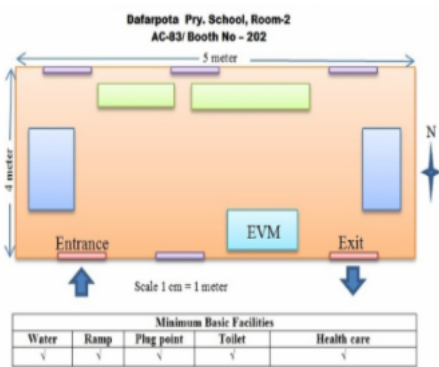

নির্বাচক নিবন্ধন আধিকারিকের স্বাক্ষর

Nazri Naksha

Google Map View

Polling Station Building Front View

Polling Station Front View

Cad View

Key MAP View

1	XZF1759638	নাম : প্রসেনজিত অধিকারী পিতার নাম: নিরাপদ অধিকারী বাড়ির নং : n0155 বয়স : 36 লিঙ্গ : পুরুষ	ফটো উপলব্ধ	2	LQD1395623	নাম : নিরাপদ অধিকারী পিতার নাম: কিশোর অধিকারী বাড়ির নং : n0155 বয়স : 61 লিঙ্গ : পুরুষ	ফটো উপলব্ধ	3	LQD1395672	নাম : নমিতা অধিকারী স্বামীর নাম: নিরাপদ অধিকারী বাড়ির নং : n0155 বয়স : 55 লিঙ্গ : মহিলা	ফটো উপলব্ধ
4	XZF1857051	নাম : শঙ্কর অধিকারী পিতার নাম: নিরাপদ অধিকারী বাড়ির নং : n0155 বয়স : 35 লিঙ্গ : পুরুষ	ফটো উপলব্ধ	5	XZF2503373	নাম : বেবি অধিকারী মহন্ত স্বামীর নাম: প্রসেনজিত অধিকারী বাড়ির নং : এন0011 বয়স : 25 লিঙ্গ : মহিলা	ফটো উপলব্ধ	6	XZF2102853	নাম : অমিত কুন্ডু পিতার নাম: অনন্ত কুন্ডু বাড়ির নং : n0159 বয়স : 34 লিঙ্গ : পুরুষ	ফটো উপলব্ধ
7	WB/11/074/228440	নাম : কানু কুণ্ডু পিতার নাম: শান্তিরাম কুণ্ডু বাড়ির নং : n0159 বয়স : 50 লিঙ্গ : পুরুষ	ফটো উপলব্ধ	8	WB/11/074/228555	নাম : সতীরাণী কুণ্ডু স্বামীর নাম: অনন্ত কুণ্ডু বাড়ির নং : n0159 বয়স : 53 লিঙ্গ : মহিলা	ফটো উপলব্ধ	9	LQD2059913	নাম : অনন্ত কুণ্ডু পিতার নাম: শান্তিরাম কুণ্ডু বাড়ির নং : n0159 বয়স : 57 লিঙ্গ : পুরুষ	ফটো উপলব্ধ
10	XZF2312825	নাম : তপতী কুন্ডু (হালদার) স্বামীর নাম: কানু কুন্ডু বাড়ির নং : n0159 বয়স : 46 লিঙ্গ : মহিলা	ফটো উপলব্ধ	11	XZF2434538	নাম : মীনা কুন্ডু(বিশ্বাস) স্বামীর নাম: অমিত কুন্ডু বাড়ির নং : n0159 বয়স : 31 লিঙ্গ : মহিলা	ফটো উপলব্ধ	12	XZF2209195	নাম : অসিত কুণ্ডু পিতার নাম: অনন্ত কুণ্ডু বাড়ির নং : n0159 বয়স : 30 লিঙ্গ : পুরুষ	ফটো উপলব্ধ
13	XZF2312734	নাম : সুচিত্রা কর্মকার স্বামীর নাম: বংশীধারী কর্মকার বাড়ির নং : n0063 বয়স : 50 লিঙ্গ : মহিলা	ফটো উপলব্ধ	14	STB1941293	নাম : রিম্পা কর্মকার স্বামীর নাম: রাজু কর্মকার বাড়ির নং : এন0139 বয়স : 28 লিঙ্গ : মহিলা	ফটো উপলব্ধ	15	XZF2312601	নাম : সুব্রত কর্মকার পিতার নাম: বংশীধারী কর্মকার বাড়ির নং : n0063 বয়স : 29 লিঙ্গ : পুরুষ	ফটো উপলব্ধ
16	XZF1639426	নাম : রাজু কর্মকার পিতার নাম: শেখর কর্মকার বাড়ির নং : n0139 বয়স : 34 লিঙ্গ : পুরুষ	ফটো উপলব্ধ	17	WB/11/074/228291	নাম : কৃষ্ণা কর্মকার স্বামীর নাম: শেখর কর্মকার বাড়ির নং : n0139 বয়স : 59 লিঙ্গ : মহিলা	ফটো উপলব্ধ	18	LQD0485862	নাম : বংশীধারী কর্মকার পিতার নাম: কালিপদ কর্মকার বাড়ির নং : n0063 বয়স : 51 লিঙ্গ : পুরুষ	ফটো উপলব্ধ
19	LQD1878180	নাম : ফুলকলি কর্মকার স্বামীর নাম: গিরিধারী কর্মকার বাড়ির নং : n0063 বয়স : 43 লিঙ্গ : মহিলা	ফটো উপলব্ধ	20	LQD1878172	নাম : গিরিধারী কর্মকার পিতার নাম: কালিপদ কর্মকার বাড়ির নং : n0063 বয়স : 57 লিঙ্গ : পুরুষ	ফটো উপলব্ধ	21	GQL3554177	নাম : শম্পা কর্মকার রায় স্বামীর নাম: সুশান্ত রায় বাড়ির নং : n0267 বয়স : 37 লিঙ্গ : মহিলা	ফটো উপলব্ধ
22	XZF2434660	নাম : প্রিয়ান্বিতা ঘোষ স্বামীর নাম: পলাশ ঘোষ বাড়ির নং : n0016 বয়স : 28 লিঙ্গ : মহিলা	ফটো উপলব্ধ	23	XZF2596757	নাম : ক্ষুদিরাম ঘোষ পিতার নাম: নন্দ ঘোষ বাড়ির নং : n0054 বয়স : 76 লিঙ্গ : পুরুষ	ফটো উপলব্ধ	24	XZF2785152	নাম : দেবার্পন ঘোষ পিতার নাম: বাবলু ঘোষ বাড়ির নং : এন0029 বয়স : 23 লিঙ্গ : পুরুষ	ফটো উপলব্ধ
25	XZF2785186	নাম : রাজেশ ঘোষ পিতার নাম: উত্তম ঘোষ বাড়ির নং : এন0003 বয়স : 23 লিঙ্গ : পুরুষ	ফটো উপলব্ধ	26	XZF2785202	নাম : অতনু ঘোষ পিতার নাম: নিমাই ঘোষ বাড়ির নং : এন0062 বয়স : 23 লিঙ্গ : পুরুষ	ফটো উপলব্ধ	27	LQD2398550	নাম : অসিত মন্ডল পিতার নাম: বিনোদ মন্ডল বাড়ির নং : এন0011 বয়স : 41 লিঙ্গ : পুরুষ	ফটো উপলব্ধ
28	LQD2060341	নাম : অন্নপূর্ণা ঘোষ স্বামীর নাম: মদন ঘোষ বাড়ির নং : n0052 বয়স : 57 লিঙ্গ : মহিলা	ফটো উপলব্ধ	29	XZF2839983	নাম : পৌলমী ঘোষ পিতার নাম: মাধব ঘোষ বাড়ির নং : এন0070 বয়স : 22 লিঙ্গ : মহিলা	ফটো উপলব্ধ	30	LQD2200582	নাম : সোমনাথ ঘোষ পিতার নাম: বিজয় ঘোষ বাড়ির নং : n0070 বয়স : 37 লিঙ্গ : পুরুষ	ফটো উপলব্ধ