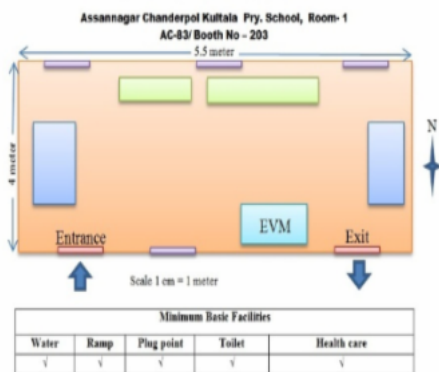

নির্বাচক নিবন্ধন আধিকারিকের স্বাক্ষর

Nazri Naksha

Google Map View

Polling Station Building Front View

Polling Station Front View

Cad View

Key MAP View

1 নাম : আকিবুল হোসেন পিতার নাম: ইছাহক মণ্ডল বাড়ির নং : n0215 বয়স : 39 লিঙ্গ : পুরুষ	LQD2201333 ফটো উপলব্ধ	2 নাম : হীরা খাতুন পিতার নাম: নুরনবি সেখ বাড়ির নং : n0253 বয়স : 34 লিঙ্গ : মহিলা	XZF1718105 ফটো উপলব্ধ	3 নাম : শেফালী অধিকারী স্বামীর নাম: আয়ান অধিকারী বাড়ির নং : n0218 বয়স : 30 লিঙ্গ : মহিলা	XZF1760859 ফটো উপলব্ধ
4 নাম : মিঠুন অধিকারী পিতার নাম: আয়ান অধিকারী বাড়ির নং : এন0211 বয়স : 21 লিঙ্গ : পুরুষ	XZF2900322 ফটো উপলব্ধ	5 নাম : সুভঙ্কর অধিকারী পিতার নাম: বিশ্বজিৎ অধিকারী বাড়ির নং : এন0111 বয়স : 21 লিঙ্গ : পুরুষ	XZF2900025 ফটো উপলব্ধ	6 নাম : সুপর্ণা অধিকারী পিতার নাম: সুনীল অধিকারী বাড়ির নং : এন0115 বয়স : 22 লিঙ্গ : মহিলা	XZF2867364 ফটো উপলব্ধ
7 নাম : আশা অধিকারী স্বামীর নাম: অজয় অধিকারী বাড়ির নং : এন0109 বয়স : 23 লিঙ্গ : মহিলা	XZF2936433 ফটো উপলব্ধ	8 নাম : সুস্মিতা ঘোষ স্বামীর নাম: সতীর্থ অধিকারী বাড়ির নং : N0210 বয়স : 30 লিঙ্গ : মহিলা	XZF2104008 ফটো উপলব্ধ	9 নাম : দীপঙ্কর অধিকারী পিতার নাম: গোপীনাথ অধিকারী বাড়ির নং : এন0111 বয়স : 23 লিঙ্গ : পুরুষ	XZF2785491 ফটো উপলব্ধ
10 নাম : সুসুমা মিত্র মন্ডল স্বামীর নাম: শচীদানন্দ মিত্র বাড়ির নং : এন0011 বয়স : 28 লিঙ্গ : মহিলা	NEY2176782 ফটো উপলব্ধ	11 নাম : অজিত অধিকারী পিতার নাম: বিনোদ অধিকারী বাড়ির নং : n0109 বয়স : 61 লিঙ্গ : পুরুষ	WB/11/074/252659 ফটো উপলব্ধ	12 নাম : অজয় অধিকারী পিতার নাম: অজিত অধিকারী বাড়ির নং : n0109 বয়স : 30 লিঙ্গ : পুরুষ	XZF2103331 ফটো উপলব্ধ
13 নাম : উমা অধিকারী স্বামীর নাম: গোবিন্দ অধিকারী বাড়ির নং : n0111 বয়স : 66 লিঙ্গ : মহিলা	WB/11/074/252649 ফটো উপলব্ধ	14 নাম : গোপীনাথ অধিকারী পিতার নাম: গোবিন্দ অধিকারী বাড়ির নং : n0111 বয়স : 50 লিঙ্গ : পুরুষ	XZF2597359 ফটো উপলব্ধ	15 নাম : সুনীল অধিকারী পিতার নাম: সুধীর অধিকারী বাড়ির নং : এন0115 বয়স : 53 লিঙ্গ : পুরুষ	WB/11/074/252454 ফটো উপলব্ধ
16 নাম : সুরত অধিকারী পিতার নাম: শুকদেব অধিকারী বাড়ির নং : n0115 বয়স : 38 লিঙ্গ : পুরুষ	XZF0898817 ফটো উপলব্ধ	17 নাম : বীণাপানী অধিকারী স্বামীর নাম: শুকদেব অধিকারী বাড়ির নং : n0115 বয়স : 52 লিঙ্গ : মহিলা	WB/11/074/252300 ফটো উপলব্ধ	18 নাম : শুকদেব অধিকারী পিতার নাম: সুধীর অধিকারী বাড়ির নং : n0115 বয়স : 58 লিঙ্গ : পুরুষ	WB/11/074/252726 ফটো উপলব্ধ
19 নাম : মীনা অধিকারী স্বামীর নাম: বিশ্বজিৎ অধিকারী বাড়ির নং : n0111 বয়স : 38 লিঙ্গ : মহিলা	LQD2395804 ফটো উপলব্ধ	20 নাম : বিশ্বজিৎ অধিকারী পিতার নাম: গোবিন্দ অধিকারী বাড়ির নং : n0111 বয়স : 47 লিঙ্গ : পুরুষ	LQD1494970 ফটো উপলব্ধ	21 নাম : গীতা অধিকারী স্বামীর নাম: গোপীনাথ অধিকারী বাড়ির নং : n0111 বয়স : 39 লিঙ্গ : মহিলা	XZF1214733 ফটো উপলব্ধ
22 নাম : আয়ান অধিকারী পিতার নাম: শুকদেব অধিকারী বাড়ির নং : n0210 বয়স : 33 লিঙ্গ : পুরুষ	XZF2015782 ফটো উপলব্ধ	23 নাম : পলাশ অধিকারী পিতার নাম: রঞ্জন অধিকারী বাড়ির নং : n0175 বয়স : 29 লিঙ্গ : পুরুষ	XZF2209567 ফটো উপলব্ধ	24 নাম : মলিনা অধিকারী স্বামীর নাম: রঞ্জন অধিকারী বাড়ির নং : n0175 বয়স : 33 লিঙ্গ : মহিলা	XZF1214790 ফটো উপলব্ধ
25 নাম : মাস্পী অধিকারী স্বামীর নাম: সুরত অধিকারী বাড়ির নং : n0115 বয়স : 33 লিঙ্গ : মহিলা	XZF1857085 ফটো উপলব্ধ	26 নাম : সুমন অধিকারী পিতার নাম: সুনীল অধিকারী বাড়ির নং : n0115 বয়স : 30 লিঙ্গ : পুরুষ	XZF2209419 ফটো উপলব্ধ	27 নাম : বাসনা অধিকারী স্বামীর নাম: সুনীল অধিকারী বাড়ির নং : n0115 বয়স : 50 লিঙ্গ : মহিলা	WB/11/074/252245 ফটো উপলব্ধ
28 নাম : সতীর্থ অধিকারী পিতার নাম: রঞ্জন অধিকারী বাড়ির নং : n0210 বয়স : 31 লিঙ্গ : পুরুষ	XZF1989516 ফটো উপলব্ধ	29 নাম : রঞ্জন অধিকারী পিতার নাম: জীবন অধিকারী বাড়ির নং : n0209 বয়স : 63 লিঙ্গ : পুরুষ	XZF1214873 ফটো উপলব্ধ	30 নাম : সুশান্ত কর পিতার নাম: সুর্যকান্ত কর বাড়ির নং : n0119 বয়স : 52 লিঙ্গ : পুরুষ	JCZ2389062 ফটো উপলব্ধ