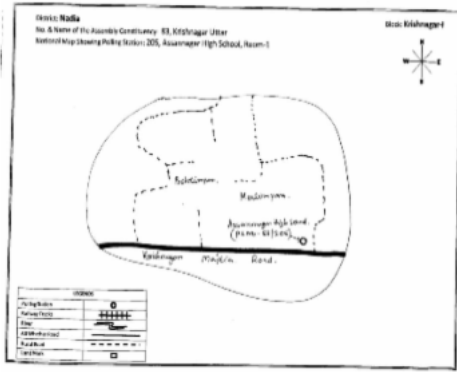

Nazri Naksha