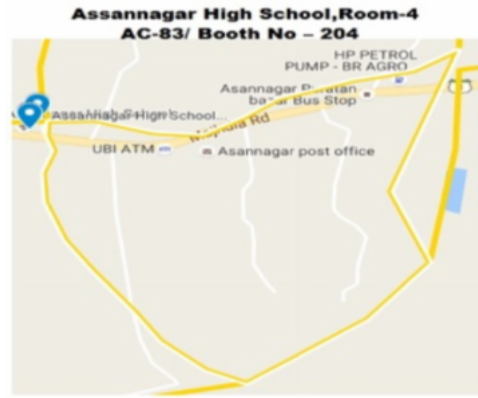

Google Map View