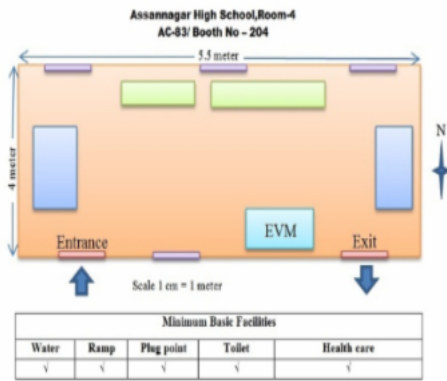

নির্বাচক নিবন্ধন আধিকারিকের স্বাক্ষর

Nazri Naksha

Google Map View

Polling Station Building Front View

Polling Station Front View

Cad View

Key MAP View

1 নাম : রীতা (বৈদ্য)সরকার স্বামীর নাম: অরবিন্দ সরকার বাড়ির নং : n0412 বয়স : 43 লিঙ্গ : মহিলা	KNS1865385 ফটো উপলব্ধ	2 নাম : আশিষ অধিকারী পিতার নাম: অশোক অধিকারী বাড়ির নং : n0082 বয়স : 37 লিঙ্গ : পুরুষ	XZF2435055 ফটো উপলব্ধ	3 নাম : তাপসী অধিকারী স্বামীর নাম: দীপঙ্কর অধিকারী বাড়ির নং : n0003 বয়স : 38 লিঙ্গ : মহিলা	LQD2323061 ফটো উপলব্ধ
4 নাম : দিপঙ্কর অধিকারী মায়ের নাম: লক্ষী অধিকারী বাড়ির নং : n0221 বয়স : 41 লিঙ্গ : পুরুষ	XZF0903443 ফটো উপলব্ধ	5 নাম : অর্চনা অধিকারী স্বামীর নাম: সুকুমার অধিকারী বাড়ির নং : n0160 বয়স : 53 লিঙ্গ : মহিলা	WB/11/074/252116 ফটো উপলব্ধ	6 নাম : কমলাবালা অধিকারী স্বামীর নাম: কমলেশ অধিকারী বাড়ির নং : n0082 বয়স : 87 লিঙ্গ : মহিলা	WB/11/074/252118 ফটো উপলব্ধ
7 নাম : অশোক অধিকারী পিতার নাম: কমলেশ অধিকারী বাড়ির নং : n0082 বয়স : 56 লিঙ্গ : পুরুষ	WB/11/074/252011 ফটো উপলব্ধ	8 নাম : লালমনি অধিকারী স্বামীর নাম: সুমন অধিকারী বাড়ির নং : n0332 বয়স : 47 লিঙ্গ : মহিলা	XZF1214758 ফটো উপলব্ধ	9 নাম : বিজয় অধিকারী পিতার নাম: সুমন অধিকারী বাড়ির নং : বয়স : 30 লিঙ্গ : পুরুষ	XZF2209849 ফটো উপলব্ধ
10 নাম : অজয় অধিকারী পিতার নাম: সুমন অধিকারী বাড়ির নং : n0239 বয়স : 31 লিঙ্গ : পুরুষ	XZF1989748 ফটো উপলব্ধ	11 নাম : রবি অধিকারী পিতার নাম: সুমন অধিকারী বাড়ির নং : n0239 বয়স : 34 লিঙ্গ : পুরুষ	XZF1760750 ফটো উপলব্ধ	12 নাম : সুমন অধিকারী পিতার নাম: দীনগোপাল অধিকারী বাড়ির নং : n0239 বয়স : 62 লিঙ্গ : পুরুষ	XZF1214972 ফটো উপলব্ধ
13 নাম : সোমা অধিকারী স্বামীর নাম: শুভংকর অধিকারী বাড়ির নং : n0221 বয়স : 37 লিঙ্গ : মহিলা	XZF0903450 ফটো উপলব্ধ	14 নাম : শুভংকর অধিকারী মায়ের নাম: লক্ষী অধিকারী বাড়ির নং : n0221 বয়স : 41 লিঙ্গ : পুরুষ	LQD2323103 ফটো উপলব্ধ	15 নাম : লক্ষী অধিকারী স্বামীর নাম: গৌরচন্দ্র অধিকারী বাড়ির নং : n0221 বয়স : 65 লিঙ্গ : মহিলা	LQD1887116 ফটো উপলব্ধ
16 নাম : অমল সিকদার পিতার নাম: ধীরেন্দ্র সিকদার বাড়ির নং : n0161 বয়স : 61 লিঙ্গ : পুরুষ	WB/11/074/252747 ফটো উপলব্ধ	17 নাম : বাসন্তি অধিকারী স্বামীর নাম: অরবিন্দ অধিকারী বাড়ির নং : n0161 বয়স : 60 লিঙ্গ : মহিলা	XZF2601904 ফটো উপলব্ধ	18 নাম : বিমল অধিকারী পিতার নাম: কমলেশ অধিকারী বাড়ির নং : n0082 বয়স : 54 লিঙ্গ : পুরুষ	WB/23/151/357579 ফটো উপলব্ধ
19 নাম : রীণা অধিকারী স্বামীর নাম: অশোক অধিকারী বাড়ির নং : n0082 বয়স : 51 লিঙ্গ : মহিলা	WB/11/074/1399121 ফটো উপলব্ধ	20 নাম : রিংকী অধিকারী পিতার নাম: সুমন অধিকারী বাড়ির নং : n0239 বয়স : 27 লিঙ্গ : মহিলা	XZF2393551 ফটো উপলব্ধ	21 নাম : দিশা কুন্ডু পিতার নাম: গনেশ চন্দ্র কুন্ডু বাড়ির নং : n0203 বয়স : 27 লিঙ্গ : মহিলা	XZF2393494 ফটো উপলব্ধ
22 নাম : বলরাম কুণ্ডু পিতার নাম: বিষ্ণুপদ কুণ্ডু বাড়ির নং : n0078 বয়স : 57 লিঙ্গ : পুরুষ	LQD1399666 ফটো উপলব্ধ	23 নাম : উর্মিলা কুণ্ডু স্বামীর নাম: বিষ্ণুপদ কুণ্ডু বাড়ির নং : n0078 বয়স : 71 লিঙ্গ : মহিলা	WB/11/074/252991 ফটো উপলব্ধ	24 নাম : পুতুল কুন্ডু স্বামীর নাম: রাজ কুন্ডু বাড়ির নং : n0077 বয়স : 44 লিঙ্গ : মহিলা	LQD2069573 ফটো উপলব্ধ
25 নাম : বিশ্বস্তর কুণ্ডু পিতার নাম: বনবিহারী কুণ্ডু বাড়ির নং : n0077 বয়স : 49 লিঙ্গ : পুরুষ	WB/11/074/252855 ফটো উপলব্ধ	26 নাম : বঙ্কুবিহারী কুণ্ডু পিতার নাম: বনবিহারী কুণ্ডু বাড়ির নং : n0077 বয়স : 56 লিঙ্গ : পুরুষ	WB/11/074/252299 ফটো উপলব্ধ	27 নাম : সন্ধ্যা কুণ্ডু স্বামীর নাম: শুভেন্দু কুণ্ডু বাড়ির নং : n0351 বয়স : 45 লিঙ্গ : মহিলা	LQD2202638 ফটো উপলব্ধ
28 নাম : গনেশচন্দ্র কুণ্ডু পিতার নাম: অধীর কুণ্ডু বাড়ির নং : n0203 বয়স : 61 লিঙ্গ : পুরুষ	WB/11/074/252058 ফটো উপলব্ধ	29 নাম : রাকেশ কুন্ডু পিতার নাম: রাজ কুন্ডু বাড়ির নং : n0170 বয়স : 43 লিঙ্গ : পুরুষ	LQD1887199 ফটো উপলব্ধ	30 নাম : খুশিরানী কুণ্ডু স্বামীর নাম: রনজিত কুণ্ডু বাড়ির নং : n0170 বয়স : 76 লিঙ্গ : মহিলা	XZF2604890 ফটো উপলব্ধ