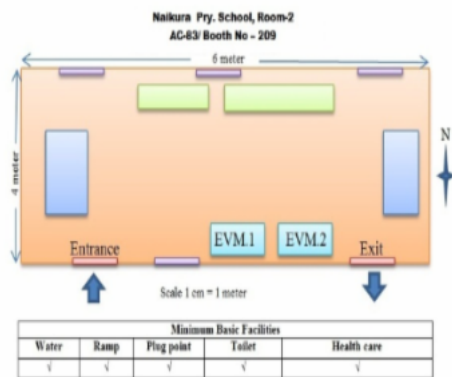

নির্বাচক নিবন্ধন আধিকারিকের স্বাক্ষর

Nazri Naksha

Google Map View

Polling Station Building Front View

Polling Station Front View

Cad View

Key MAP View

1 নাম : মায়ী চৌধুরী স্বামীর নাম: দিনবন্ধু চৌধুরী বাড়ির নং : n0094 বয়স : 54 লিঙ্গ : মহিলা	WB/11/074/264561	2 নাম : গঙ্গা মণ্ডল পিতার নাম: মনিপদ মণ্ডল বাড়ির নং : n0094 বয়স : 37 লিঙ্গ : মহিলা	LQD2397420	3 নাম : সমীর চৌধুরী পিতার নাম: দিনবন্ধু চৌধুরী বাড়ির নং : n0094 বয়স : 33 লিঙ্গ : পুরুষ	XZF1858521
4 নাম : উজ্জল চৌধুরী পিতার নাম: রমেশ চৌধুরী বাড়ির নং : n0095 বয়স : 40 লিঙ্গ : পুরুষ	XZF1991165	5 নাম : রাধারানী চৌধুরী স্বামীর নাম: উজ্জল চৌধুরী বাড়ির নং : n0095 বয়স : 31 লিঙ্গ : মহিলা	XZF1991041	6 নাম : উৎপল চৌধুরী পিতার নাম: রমেশ চৌধুরী বাড়ির নং : n0095 বয়স : 36 লিঙ্গ : পুরুষ	XZF1642719
7 নাম : অনিমা চৌধুরী স্বামীর নাম: রাজ্যপাল চৌধুরী বাড়ির নং : n0141 বয়স : 44 লিঙ্গ : মহিলা	LQD1890136	8 নাম : ধর্মপাল চৌধুরী পিতার নাম: পুটিরাম চৌধুরী বাড়ির নং : n0041 বয়স : 61 লিঙ্গ : পুরুষ	WB/11/074/264374	9 নাম : ইন্দ্রজিৎ চৌধুরী পিতার নাম: ধর্মপাল চৌধুরী বাড়ির নং : n0041 বয়স : 31 লিঙ্গ : পুরুষ	XZF2105708
10 নাম : যুধিষ্ঠির চৌধুরী পিতার নাম: পুটিরাম চৌধুরী বাড়ির নং : n0041 বয়স : 56 লিঙ্গ : পুরুষ	XZF2617207	11 নাম : গীতা চৌধুরী (সর্দার) স্বামীর নাম: পঞ্চা চৌধুরী বাড়ির নং : n0093 বয়স : 35 লিঙ্গ : মহিলা	XZF1991140	12 নাম : দিনবন্ধু চৌধুরী পিতার নাম: সন্তোষ চৌধুরী বাড়ির নং : n0094 বয়স : 61 লিঙ্গ : পুরুষ	WB/11/074/264605
13 নাম : পুঁটু চৌধুরী স্বামীর নাম: সন্তোষ চৌধুরী বাড়ির নং : n0094 বয়স : 81 লিঙ্গ : মহিলা	WB/11/074/264562	14 নাম : পঞ্চা চৌধুরী পিতার নাম: প্রফুল্ল চৌধুরী বাড়ির নং : n0093 বয়স : 36 লিঙ্গ : পুরুষ	XZF1642693	15 নাম : ভৈরবী মন্ডল স্বামীর নাম: কার্তিক মন্ডল বাড়ির নং : n0093 বয়স : 38 লিঙ্গ : মহিলা	XZF1642701
16 নাম : রীনা চৌধুরী স্বামীর নাম: সূজন চৌধুরী বাড়ির নং : n0093 বয়স : 37 লিঙ্গ : মহিলা	XZF1642685	17 নাম : সূজন চৌধুরী পিতার নাম: প্রফুল্ল চৌধুরী বাড়ির নং : n0093 বয়স : 43 লিঙ্গ : পুরুষ	XZF0927699	18 নাম : ফুলমনি চৌধুরী স্বামীর নাম: প্রফুল্ল চৌধুরী বাড়ির নং : n0093 বয়স : 66 লিঙ্গ : মহিলা	WB/11/074/264789
19 নাম : ফুলভুলি চৌধুরী স্বামীর নাম: নারোদ চৌধুরী বাড়ির নং : n0049 বয়স : 41 লিঙ্গ : মহিলা	LQD2072569	20 নাম : নারদ চৌধুরী পিতার নাম: ক্ষুদিরাম চৌধুরী বাড়ির নং : n0049 বয়স : 44 লিঙ্গ : পুরুষ	LQD1488857	21 নাম : মিতালী চৌধুরী স্বামীর নাম: জয়ন্ত চৌধুরী বাড়ির নং : n0049 বয়স : 46 লিঙ্গ : মহিলা	XZF1642495
22 নাম : জয়ন্ত চৌধুরী পিতার নাম: ক্ষুদিরাম চৌধুরী বাড়ির নং : n0049 বয়স : 51 লিঙ্গ : পুরুষ	WB/11/074/264438	23 নাম : রাধিকা চৌধুরী স্বামীর নাম: নিবারন চৌধুরী বাড়ির নং : n0049 বয়স : 38 লিঙ্গ : মহিলা	XZF1642487	24 নাম : নিবারন চৌধুরী মায়ের নাম: মনিবালা চৌধুরী বাড়ির নং : n0049 বয়স : 44 লিঙ্গ : পুরুষ	XZF1762269
25 নাম : মনিবালা চৌধুরী স্বামীর নাম: ক্ষুদিরাম চৌধুরী বাড়ির নং : n0049 বয়স : 76 লিঙ্গ : মহিলা	XZF0927657	26 নাম : বিপদ চৌধুরী পিতার নাম: ভবেশ চৌধুরী বাড়ির নং : n0046 বয়স : 29 লিঙ্গ : পুরুষ	XZF2211340	27 নাম : মামনি চৌধুরী পিতার নাম: ভবেশ চৌধুরী বাড়ির নং : n0046 বয়স : 33 লিঙ্গ : মহিলা	XZF2105690
28 নাম : মিতালী চৌধুরী স্বামীর নাম: নয়ন চৌধুরী বাড়ির নং : n0045 বয়স : 39 লিঙ্গ : মহিলা	LQD2204071	29 নাম : নয়ন চৌধুরী পিতার নাম: অভিরাম চৌধুরী বাড়ির নং : n0045 বয়স : 43 লিঙ্গ : পুরুষ	LQD1891472	30 নাম : স্বপ্না চৌধুরী স্বামীর নাম: অভিরাম চৌধুরী বাড়ির নং : n0045 বয়স : 67 লিঙ্গ : মহিলা	WB/11/074/264659