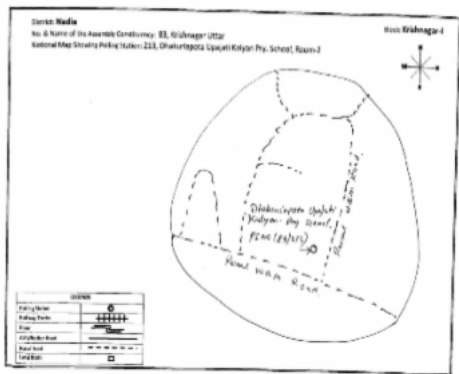

Nazri Naksha