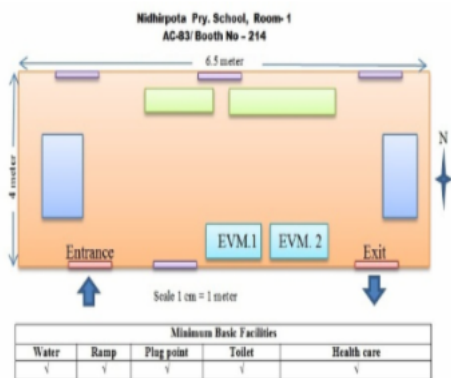

নির্বাচক নিবন্ধন আধিকারিকের স্বাক্ষর

Nazri Naksha

Google Map View

Polling Station Building Front View

Polling Station Front View

Cad View

Key MAP View

1 নাম : পূজা জোয়ার্দার পিতার নাম: নিরাজন জোয়ার্দার বাড়ির নং : এন0191 বয়স : 27 লিঙ্গ : মহিলা ফটো উপলব্ধ	XZF2510642	2 নাম : অনুপমা দরদী পিতার নাম: আনন্দ দরদী বাড়ির নং : এন0088 বয়স : 26 লিঙ্গ : মহিলা ফটো উপলব্ধ	XZF2510667	3 নাম : শুভঙ্কর দরদী পিতার নাম: গদাধর দরদী বাড়ির নং : এন0087 বয়স : 25 লিঙ্গ : পুরুষ ফটো উপলব্ধ	XZF2510600
4 নাম : জনি দরদী পিতার নাম: জয়ন্ত দরদী বাড়ির নং : n0262 বয়স : 26 লিঙ্গ : পুরুষ ফটো উপলব্ধ	XZF2425049	5 নাম : শিপ্রা বাইন স্বামীর নাম: গোবিন্দ বাইন বাড়ির নং : n0019 বয়স : 65 লিঙ্গ : মহিলা ফটো উপলব্ধ	LQD2075422	6 নাম : কনিকা বাইন স্বামীর নাম: বরুণ বাইন বাড়ির নং : n0017 বয়স : 40 লিঙ্গ : মহিলা ফটো উপলব্ধ	LQD2076214
7 নাম : শুভেন্দু বাডুই পিতার নাম: সুধন্য বাডুই বাড়ির নং : এন0016 বয়স : 21 লিঙ্গ : পুরুষ ফটো উপলব্ধ	XZF2909695	8 নাম : বিক্রম বাইন পিতার নাম: বরুণ বাইন বাড়ির নং : এন0017 বয়স : 20 লিঙ্গ : পুরুষ ফটো উপলব্ধ	XZF2945863	9 নাম : বাধন বাডুই পিতার নাম: শ্যামচাঁদ বাডুই বাড়ির নং : এন0018 বয়স : 21 লিঙ্গ : পুরুষ ফটো উপলব্ধ	XZF2951317
10 নাম : অনিতা বিশ্বাস স্বামীর নাম: স্বপন বিশ্বাস বাড়ির নং : n0017 বয়স : 38 লিঙ্গ : মহিলা ফটো উপলব্ধ	XZF0950410	11 নাম : বরুণ বাইন পিতার নাম: গোপাল কৃষ্ণ বাইন বাড়ির নং : n0017 বয়স : 42 লিঙ্গ : পুরুষ ফটো উপলব্ধ	LQD1395151	12 নাম : সুপর্ণা বাইন পিতার নাম: হরিদাস বেনন বাড়ির নং : এন0018 বয়স : 23 লিঙ্গ : মহিলা ফটো উপলব্ধ	XZF2865384
13 নাম : সুব্রত বাইন পিতার নাম: শংকর বাইন বাড়ির নং : n0268 বয়স : 26 লিঙ্গ : পুরুষ ফটো উপলব্ধ	XZF2425080	14 নাম : অপর্ণা বাইন পিতার নাম: হরিদাস বাইন বাড়ির নং : n0260 বয়স : 26 লিঙ্গ : মহিলা ফটো উপলব্ধ	XZF2425023	15 নাম : শ্যামলী বাডুই পিতার নাম: শ্যামচাঁদ বাডুই বাড়ির নং : এন0018 বয়স : 21 লিঙ্গ : মহিলা ফটো উপলব্ধ	XZF2909810
16 নাম : গোবিন্দ বাইন পিতার নাম: ভীমচন্দ্র বাইন বাড়ির নং : n0019 বয়স : 71 লিঙ্গ : পুরুষ ফটো উপলব্ধ	XZF2035178	17 নাম : মনিমোহন বাইন (বিশ্বাস) স্বামীর নাম: কৃপান বাইন বাড়ির নং : n0006 বয়স : 23 লিঙ্গ : মহিলা ফটো উপলব্ধ	XZF2726461	18 নাম : গোবিন্দ বাইন পিতার নাম: সমর কুমার বাইন বাড়ির নং : এন0006 বয়স : 23 লিঙ্গ : পুরুষ ফটো উপলব্ধ	XZF2839918
19 নাম : শুভদীপ বাইন পিতার নাম: সমরজিৎ বাইন বাড়ির নং : এন0002 বয়স : 22 লিঙ্গ : পুরুষ ফটো উপলব্ধ	XZF2840130	20 নাম : নরশম বাইন পিতার নাম: নদের বাইন বাড়ির নং : এন0012 বয়স : 23 লিঙ্গ : পুরুষ ফটো উপলব্ধ	XZF2840239	21 নাম : নরেশ বাইন পিতার নাম: নদের চাঁদ বাইন বাড়ির নং : n0012 বয়স : 34 লিঙ্গ : পুরুষ ফটো উপলব্ধ	XZF1763739
22 নাম : কিশোর বাইন পিতার নাম: কান্তিক বাইন বাড়ির নং : n0006 বয়স : 46 লিঙ্গ : পুরুষ ফটো উপলব্ধ	LQD1491018	23 নাম : অঞ্জলি বাইন স্বামীর নাম: কিশোর বাইন বাড়ির নং : n0006 বয়স : 39 লিঙ্গ : মহিলা ফটো উপলব্ধ	XZF1217546	24 নাম : কৃপান বাইন পিতার নাম: কান্তিক বাইন বাড়ির নং : n0006 বয়স : 32 লিঙ্গ : পুরুষ ফটো উপলব্ধ	XZF1860329
25 নাম : সমর কুমার বাইন পিতার নাম: ক্ষিতিশ বাইন বাড়ির নং : n0006 বয়স : 45 লিঙ্গ : পুরুষ ফটো উপলব্ধ	XZF1993161	26 নাম : আরতি বাইন স্বামীর নাম: সমর কুমার বাইন বাড়ির নং : n0006 বয়স : 40 লিঙ্গ : মহিলা ফটো উপলব্ধ	XZF2108025	27 নাম : পম্পা বাইন স্বামীর নাম: বাসুদেব বাইন বাড়ির নং : n0006 বয়স : 45 লিঙ্গ : মহিলা ফটো উপলব্ধ	XZF0950386
28 নাম : বাসুদেব বাইন পিতার নাম: কর্তিক বাইন বাড়ির নং : n0006 বয়স : 38 লিঙ্গ : পুরুষ ফটো উপলব্ধ	LQD2325322	29 নাম : নদেরচাঁদ বাইন পিতার নাম: নিত্যানন্দ বাইন বাড়ির নং : এন0012 বয়স : 59 লিঙ্গ : পুরুষ ফটো উপলব্ধ	LQD2075448	30 নাম : নীলিমা বাইন স্বামীর নাম: নরেশ বাইন বাড়ির নং : এন0012 বয়স : 27 লিঙ্গ : মহিলা ফটো উপলব্ধ	XZF3015930