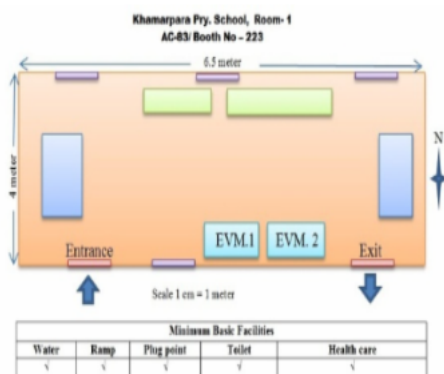

নির্বাচক নিবন্ধন আধিকারিকের স্বাক্ষর

Nazri Naksha

Google Map View

Polling Station Building Front View

Polling Station Front View

Cad View

Key MAP View

<p>Q 1 XZF1996156</p> <p>নাম : সত্য চন্দ্র অধিকারী পিতার নাম: ভীম চন্দ্র অধিকারী বাড়ির নং : বয়স : 68 লিঙ্গ : পুরুষ</p> <p>ফটো উপলব্ধ</p>	<p>2 DMB2879708</p> <p>নাম : শিউলী অধিকারী স্বামীর নাম: বিশ্বজীৎ অধিকার বাড়ির নং : n0196 বয়স : 36 লিঙ্গ : মহিলা</p> <p>ফটো উপলব্ধ</p>	<p>3 DMB2320521</p> <p>নাম : বিশ্বজীৎ অধিকারী মায়ের নাম: মঞ্জু অধিকারী বাড়ির নং : n0196 বয়স : 41 লিঙ্গ : পুরুষ</p> <p>ফটো উপলব্ধ</p>
<p>4 XZF2112480</p> <p>নাম : মিনু কর্মকার স্বামীর নাম: নিশীত কর্মকার বাড়ির নং : n0001 বয়স : 37 লিঙ্গ : মহিলা</p> <p>ফটো উপলব্ধ</p>	<p>5 XZF3011277</p> <p>নাম : সন্ধ্যা কর্মকার স্বামীর নাম: গৌড় কর্মকার বাড়ির নং : এন06 বয়স : 66 লিঙ্গ : মহিলা</p> <p>ফটো উপলব্ধ</p>	<p>6 WB/11/075/066319</p> <p>নাম : গুরুদাসী কর্মকার স্বামীর নাম: কার্তিক কর্মকার বাড়ির নং : n0001 বয়স : 78 লিঙ্গ : মহিলা</p> <p>ফটো উপলব্ধ</p>
<p>7 DMB2026615</p> <p>নাম : নির্মল কর্মকার পিতার নাম: নিমাই কর্মকার বাড়ির নং : n0175 বয়স : 44 লিঙ্গ : পুরুষ</p> <p>ফটো উপলব্ধ</p>	<p>8 WB/11/075/066419</p> <p>নাম : আশা কর্মকার স্বামীর নাম: নিমাই কর্মকার বাড়ির নং : n0175 বয়স : 63 লিঙ্গ : মহিলা</p> <p>ফটো উপলব্ধ</p>	<p>9 WB/11/075/066524</p> <p>নাম : বিনাপানী কর্মকার পিতার নাম: বুদ্ধেশ্বর কর্মকার বাড়ির নং : n0175 বয়স : 93 লিঙ্গ : পুরুষ</p> <p>ফটো উপলব্ধ</p>
<p>10 XZF1219948</p> <p>নাম : সম্পা কর্মকার স্বামীর নাম: অমিত কর্মকার বাড়ির নং : n0164 বয়স : 38 লিঙ্গ : মহিলা</p> <p>ফটো উপলব্ধ</p>	<p>11 DMB2319457</p> <p>নাম : নিশীত কর্মকার পিতার নাম: গৌর কর্মকার বাড়ির নং : n0164 বয়স : 40 লিঙ্গ : পুরুষ</p> <p>ফটো উপলব্ধ</p>	<p>12 XZF1996073</p> <p>নাম : দিপালী কর্মকার স্বামীর নাম: বাবু কর্মকার বাড়ির নং : n0001 বয়স : 34 লিঙ্গ : মহিলা</p> <p>ফটো উপলব্ধ</p>
<p>13 WB/11/075/066625</p> <p>নাম : বাবু কর্মকার পিতার নাম: কার্তিক কর্মকার বাড়ির নং : n0001 বয়স : 46 লিঙ্গ : পুরুষ</p> <p>ফটো উপলব্ধ</p>	<p>14 DMB2025708</p> <p>নাম : সান্ত্বনা কর্মকার স্বামীর নাম: মনু কর্মকার বাড়ির নং : n0001 বয়স : 44 লিঙ্গ : মহিলা</p> <p>ফটো উপলব্ধ</p>	<p>15 WB/11/075/066601</p> <p>নাম : মনু কর্মকার পিতার নাম: কার্তিক কর্মকার বাড়ির নং : n0001 বয়স : 50 লিঙ্গ : পুরুষ</p> <p>ফটো উপলব্ধ</p>
<p>16 DMB0006015</p> <p>নাম : অনিমা কর্মকার স্বামীর নাম: কানাই কর্মকার বাড়ির নং : n0001 বয়স : 50 লিঙ্গ : মহিলা</p> <p>ফটো উপলব্ধ</p>	<p>17 XZF2482479</p> <p>নাম : শম্পা কর্মকার পিতার নাম: মনু কর্মকার বাড়ির নং : এন0001 বয়স : 25 লিঙ্গ : মহিলা</p> <p>ফটো উপলব্ধ</p>	<p>18 XZF2728616</p> <p>নাম : শুভজিৎ কর্মকার পিতার নাম: মনু কর্মকার বাড়ির নং : N0000 বয়স : 24 লিঙ্গ : পুরুষ</p> <p>ফটো উপলব্ধ</p>
<p>19 XZF2406619</p> <p>নাম : সঞ্চয়িতা পাল স্বামীর নাম: চঞ্চল পাল বাড়ির নং : n0001 বয়স : 28 লিঙ্গ : মহিলা</p> <p>ফটো উপলব্ধ</p>	<p>20 XZF2770527</p> <p>নাম : অভিজিৎ কর্মকার পিতার নাম: কানাই কর্মকার বাড়ির নং : এন0001 বয়স : 23 লিঙ্গ : পুরুষ</p> <p>ফটো উপলব্ধ</p>	<p>21 XZF2321529</p> <p>নাম : তাপসি কর্মকার স্বামীর নাম: নির্মল কর্মকার বাড়ির নং : n0175 বয়স : 41 লিঙ্গ : মহিলা</p> <p>ফটো উপলব্ধ</p>
<p>22 XZF2321537</p> <p>নাম : অনিমা কর্মকার স্বামীর নাম: নিরঞ্জন কর্মকার বাড়ির নং : n0175 বয়স : 33 লিঙ্গ : মহিলা</p> <p>ফটো উপলব্ধ</p>	<p>23 WB/11/075/066650</p> <p>নাম : কানাই কর্মকার পিতার নাম: কার্তিক কর্মকার বাড়ির নং : n0001 বয়স : 58 লিঙ্গ : পুরুষ</p> <p>ফটো উপলব্ধ</p>	<p>24 WB/11/075/066680</p> <p>নাম : নিমাই কর্মকার পিতার নাম: বুদ্ধেশ্বর কর্মকার বাড়ির নং : n0175 বয়স : 71 লিঙ্গ : পুরুষ</p> <p>ফটো উপলব্ধ</p>
<p>25 DMB2319820</p> <p>নাম : গণেশ পাল পিতার নাম: বলরাম পাল বাড়ির নং : নং154 বয়স : 43 লিঙ্গ : পুরুষ</p> <p>ফটো উপলব্ধ</p>	<p>26 XZF1219955</p> <p>নাম : নিরঞ্জন কর্মকার পিতার নাম: নিমাই কর্মকার বাড়ির নং : 124/7 বয়স : 38 লিঙ্গ : পুরুষ</p> <p>ফটো উপলব্ধ</p>	<p>27 LQD2342806</p> <p>নাম : সুচিত্রা চক্রবর্তী স্বামীর নাম: বিধান চক্রবর্তী বাড়ির নং : n0237 বয়স : 44 লিঙ্গ : মহিলা</p> <p>ফটো উপলব্ধ</p>
<p>28 WB/11/074/405030</p> <p>নাম : বিধান চক্রবর্তী পিতার নাম: চিত্তরঞ্জন চক্রবর্তী বাড়ির নং : n0238 বয়স : 55 লিঙ্গ : পুরুষ</p> <p>ফটো উপলব্ধ</p>	<p>29 WB/11/075/066584</p> <p>নাম : অনিমা দাস স্বামীর নাম: গণেশ দাস বাড়ির নং : n0026 বয়স : 56 লিঙ্গ : মহিলা</p> <p>ফটো উপলব্ধ</p>	<p>30 WB/11/075/066002</p> <p>নাম : কৃষ্ণ গোপাল দাস পিতার নাম: অশ্বিনী দাস বাড়ির নং : n0029 বয়স : 76 লিঙ্গ : পুরুষ</p> <p>ফটো উপলব্ধ</p>