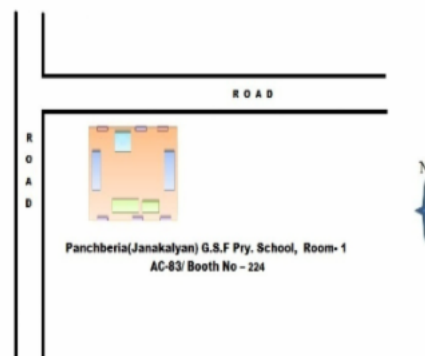

Key MAP View