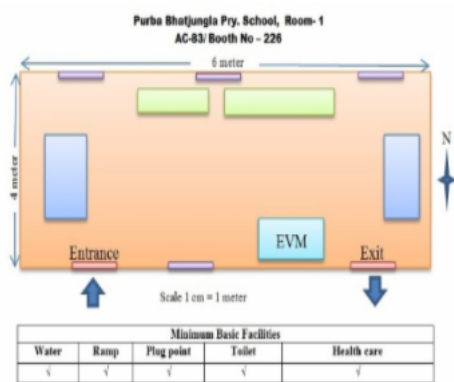

নির্বাচক নিবন্ধন আধিকারিকের স্বাক্ষর

Nazri Naksha

Google Map View

Polling Station Building Front View

Polling Station Front View

Cad View

Key MAP View

1 নাম : সুনীতা ঘোষ স্বামীর নাম: কমল ঘোষ বাড়ির নং : n0080 বয়স : 28 লিঙ্গ : মহিলা	XZF2323327	ফটো উপলব্ধ	2 নাম : শ্যামলী কর্মকার স্বামীর নাম: রাজকুমার কর্মকার বাড়ির নং : n0080 বয়স : 40 লিঙ্গ : মহিলা	XZF2323046	ফটো উপলব্ধ	3 নাম : রাজকুমার কর্মকার পিতার নাম: নারায়ণ কর্মকার বাড়ির নং : n0080 বয়স : 50 লিঙ্গ : পুরুষ	XZF2323053	ফটো উপলব্ধ
4 নাম : মামনি কর্মকার পিতার নাম: রাজকুমার কর্মকার বাড়ির নং : এন000 বয়স : 23 লিঙ্গ : মহিলা	XZF2851426	ফটো উপলব্ধ	5 নাম : অভিনু কর্মকার পিতার নাম: নারায়ণ কর্মকার বাড়ির নং : এন0 বয়স : 21 লিঙ্গ : পুরুষ	XZF2952224	ফটো উপলব্ধ	6 নাম : শুভেন্দু ঘোষ পিতার নাম: সুপ্রভাত ঘোষ বাড়ির নং : এন00201 বয়স : 23 লিঙ্গ : পুরুষ	XZF2781656	ফটো উপলব্ধ
7 নাম : সৌমিকা ঘোষ পিতার নাম: শশাধর ঘোষ বাড়ির নং : পূর্ব ভাতজংলা বয়স : 21 লিঙ্গ : মহিলা	XZF2940971	ফটো উপলব্ধ	8 নাম : বিশ্বজিৎ ঘোষ পিতার নাম: হারাধন ঘোষ বাড়ির নং : n0127 বয়স : 39 লিঙ্গ : পুরুষ	DMB2579589	ফটো উপলব্ধ	9 নাম : কুমা ঘোষ পিতার নাম: ধনঞ্জয় ঘোষ বাড়ির নং : এন0134 বয়স : 21 লিঙ্গ : মহিলা	XZF2918829	ফটো উপলব্ধ
10 নাম : অর্পিতা ঘোষ স্বামীর নাম: রঘুনাথ ঘোষ বাড়ির নং : এন0340 বয়স : 22 লিঙ্গ : মহিলা	XZF2918522	ফটো উপলব্ধ	11 নাম : সুদামা ঘোষ পিতার নাম: গদাধর ঘোষ বাড়ির নং : এন0000 বয়স : 23 লিঙ্গ : পুরুষ	XZF2862472	ফটো উপলব্ধ	12 নাম : উজ্জ্বল ঘোষ পিতার নাম: দুর্ধীরাম ঘোষ বাড়ির নং : এন005 বয়স : 24 লিঙ্গ : পুরুষ	XZF2781664	ফটো উপলব্ধ
13 নাম : সুপর্ণা বিশ্বাস মন্ডল স্বামীর নাম: তাপস মন্ডল বাড়ির নং : এন0196 বয়স : 24 লিঙ্গ : মহিলা	XZF2851459	ফটো উপলব্ধ	14 নাম : অর্পিতা ঘোষ স্বামীর নাম: দেবব্রত ঘোষ বাড়ির নং : এন0000 বয়স : 27 লিঙ্গ : মহিলা	XZF2862563	ফটো উপলব্ধ	15 নাম : শুভঙ্কর ঘোষ পিতার নাম: শঙ্কর ঘোষ বাড়ির নং : এন0000 বয়স : 22 লিঙ্গ : পুরুষ	XZF2862647	ফটো উপলব্ধ
16 নাম : প্রিয়ান্কা ঘোষ মায়ের নাম: রেখা ঘোষ বাড়ির নং : এন0000 বয়স : 24 লিঙ্গ : মহিলা	XZF2862613	ফটো উপলব্ধ	17 নাম : রাহুল ঘোষ মায়ের নাম: রেখা ঘোষ বাড়ির নং : এন0000 বয়স : 22 লিঙ্গ : পুরুষ	XZF2862621	ফটো উপলব্ধ	18 নাম : কৃষ্ণা ঘোষ স্বামীর নাম: গদাধর ঘোষ বাড়ির নং : n0136 বয়স : 44 লিঙ্গ : মহিলা	DMB1639681	ফটো উপলব্ধ
19 নাম : পাপাই ঘোষ পিতার নাম: বিমল ঘোষ বাড়ির নং : এন00194 বয়স : 23 লিঙ্গ : পুরুষ	XZF2781557	ফটো উপলব্ধ	20 নাম : বাসন্তী দাস পিতার নাম: রবীন্দ্রনাথ দাস বাড়ির নং : এন0029 বয়স : 29 লিঙ্গ : মহিলা	RHC1910942	ফটো উপলব্ধ	21 নাম : লক্ষ্মী ঘোষ পিতার নাম: তারক ঘোষ বাড়ির নং : এন000 বয়স : 24 লিঙ্গ : মহিলা	UPW2203362	ফটো উপলব্ধ
22 নাম : রাহুল ঘোষ পিতার নাম: সনাতন ঘোষ বাড়ির নং : এন00025 বয়স : 23 লিঙ্গ : মহিলা	XZF2781680	ফটো উপলব্ধ	23 নাম : সঞ্জু ঘোষ পিতার নাম: স্বপ্ন বিশ্বাস বাড়ির নং : এন00174 বয়স : 23 লিঙ্গ : পুরুষ	XZF2781649	ফটো উপলব্ধ	24 নাম : শোভা ঘোষ স্বামীর নাম: অমল বিশ্বাস বাড়ির নং : এন00201 বয়স : 26 লিঙ্গ : মহিলা	XZF2781755	ফটো উপলব্ধ
25 নাম : প্রভাত ঘোষ পিতার নাম: কার্তিক ঘোষ বাড়ির নং : এন0022 বয়স : 24 লিঙ্গ : পুরুষ	XZF2781748	ফটো উপলব্ধ	26 নাম : রমা ঘোষ স্বামীর নাম: মিতুন ঘোষ বাড়ির নং : এন0195 বয়স : 27 লিঙ্গ : মহিলা	XZF2781789	ফটো উপলব্ধ	27 নাম : সুসিতা ঘোষ স্বামীর নাম: সারজিৎ ঘোষ বাড়ির নং : N0199 বয়স : 29 লিঙ্গ : মহিলা	XZD2192961	ফটো উপলব্ধ
28 নাম : তাপসী ঘোষ স্বামীর নাম: প্রভাত ঘোষ বাড়ির নং : এন0011 বয়স : 27 লিঙ্গ : মহিলা	XZF2493005	ফটো উপলব্ধ	29 নাম : সোমনাথ ঘোষ পিতার নাম: মৃত্যুঞ্জয় ঘোষ বাড়ির নং : n0193 বয়স : 26 লিঙ্গ : পুরুষ	XZF2428506	ফটো উপলব্ধ	30 নাম : রাজেশ ঘোষ পিতার নাম: মঙ্গল ঘোষ বাড়ির নং : n0147 বয়স : 28 লিঙ্গ : পুরুষ	XZF2398337	ফটো উপলব্ধ