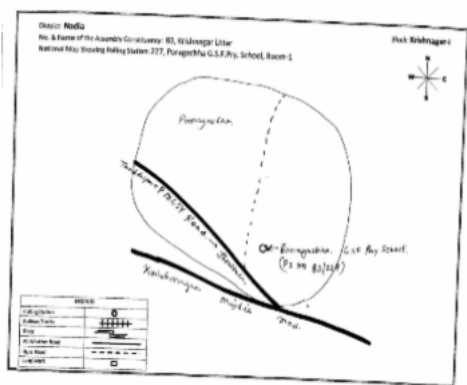

Nazri Naksha