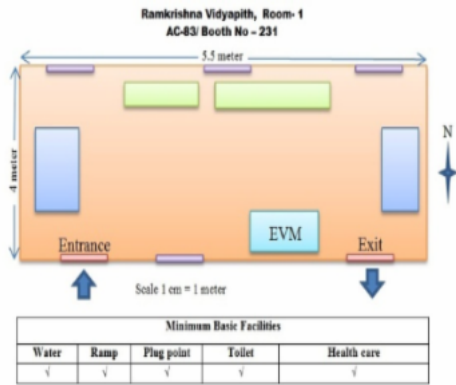

নির্বাচক নিবন্ধন আধিকারিকের স্বাক্ষর

Nazri Naksha

Google Map View

Polling Station Building Front View

Polling Station Front View

Cad View

Key MAP View

1	DMB2879252	ফটো উপলব্ধ	2	XZF2838498	ফটো উপলব্ধ	3	XZF1654185	ফটো উপলব্ধ
নাম : দুর্গা নন্দন সূত্রধর মায়ের নাম: পুতুল সূত্রধর বাড়ির নং : n0077 বয়স : 37 লিঙ্গ : মহিলা			নাম : পুতুল সূত্রধর স্বামীর নাম: দীনেশ সূত্রধর বাড়ির নং : n0077 বয়স : 65 লিঙ্গ : মহিলা			নাম : সুমিত্রা (সোধুখাঁ) সরকার স্বামীর নাম: অসীম সরকার বাড়ির নং : n0213 বয়স : 35 লিঙ্গ : মহিলা		
4	WB/11/075/060747	ফটো উপলব্ধ	5	WB/11/075/060173	ফটো উপলব্ধ	6	XZF1221746	ফটো উপলব্ধ
নাম : মতিলাল আচার্য্য পিতার নাম: উমেশ আচার্য্য বাড়ির নং : n0001 বয়স : 61 লিঙ্গ : পুরুষ			নাম : শ্যামলী আচার্য্য স্বামীর নাম: মতিলাল আচার্য্য বাড়ির নং : n0001 বয়স : 56 লিঙ্গ : মহিলা			নাম : টুঙ্গা আচার্য্য পিতার নাম: মতিলাল আচার্য্য বাড়ির নং : n0001 বয়স : 36 লিঙ্গ : মহিলা		
7	XZF1998459	ফটো উপলব্ধ	8	XZF2936185	ফটো উপলব্ধ	9	NNR2156149	ফটো উপলব্ধ
নাম : সুমন আচার্য্য পিতার নাম: মতিলাল আচার্য্য বাড়ির নং : n0001 বয়স : 31 লিঙ্গ : পুরুষ			নাম : সজিব বিশ্বাস মায়ের নাম: লক্ষ্মী বিশ্বাস বাড়ির নং : এন0001 বয়স : 21 লিঙ্গ : পুরুষ			নাম : লক্ষ্মী বিশ্বাস স্বামীর নাম: ভানু বিশ্বাস বাড়ির নং : এন0001 বয়স : 57 লিঙ্গ : মহিলা		
10	WB/11/075/060051	ফটো উপলব্ধ	11	XZF2884427	ফটো উপলব্ধ	12	WB/11/075/060298	ফটো উপলব্ধ
নাম : রীতা গোস্বামী স্বামীর নাম: অরবিন্দু গোস্বামী বাড়ির নং : n0135 বয়স : 57 লিঙ্গ : মহিলা			নাম : অবনী গোস্বামী পিতার নাম: অশ্বিনী গোস্বামী বাড়ির নং : n0135 বয়স : 65 লিঙ্গ : পুরুষ			নাম : ভারতী গোস্বামী স্বামীর নাম: অবনী গোস্বামী বাড়ির নং : n0135 বয়স : 53 লিঙ্গ : মহিলা		
13	XZF1863398	ফটো উপলব্ধ	14	XZF1998699	ফটো উপলব্ধ	15	DMB2023448	ফটো উপলব্ধ
নাম : অরিন্দম গোস্বামী পিতার নাম: অবনী গোস্বামী বাড়ির নং : n0135 বয়স : 33 লিঙ্গ : পুরুষ			নাম : বিষ্ণু গোস্বামী পিতার নাম: আরবিন্দু গোস্বামী বাড়ির নং : n0135 বয়স : 31 লিঙ্গ : পুরুষ			নাম : শান্তা চক্রবর্তী স্বামীর নাম: বাদল কান্তি চক্রবর্তী বাড়ির নং : n0143 বয়স : 43 লিঙ্গ : মহিলা		
16	XZF2558955	ফটো উপলব্ধ	17	DMB2023463	ফটো উপলব্ধ	18	XZF2114973	ফটো উপলব্ধ
নাম : গীতা চক্রবর্তী স্বামীর নাম: অখিল চক্রবর্তী বাড়ির নং : n0143 বয়স : 62 লিঙ্গ : মহিলা			নাম : জয়ন্তী চক্রবর্তী স্বামীর নাম: মুনাল কান্তি চক্রবর্তী বাড়ির নং : n0143 বয়স : 50 লিঙ্গ : মহিলা			নাম : পারমিতা চক্রবর্তী পিতার নাম: বাদল কান্তি চক্রবর্তী বাড়ির নং : n0143 বয়স : 30 লিঙ্গ : মহিলা		
19	DMB2023430	ফটো উপলব্ধ	20	XZF2890176	ফটো উপলব্ধ	21	XZF2892677	ফটো উপলব্ধ
নাম : বাদলকান্তি চক্রবর্তী পিতার নাম: সুশীল কান্তি চক্রবর্তী বাড়ির নং : n0143 বয়স : 64 লিঙ্গ : পুরুষ			নাম : সুস্মিতা চক্রবর্তী পিতার নাম: বাদল কান্তি চক্রবর্তী বাড়ির নং : এন0057 বয়স : 21 লিঙ্গ : মহিলা			নাম : দুলাল চক্রবর্তী পিতার নাম: কিশোরী চক্রবর্তী বাড়ির নং : n0064 বয়স : 49 লিঙ্গ : পুরুষ		
22	XZF2860781	ফটো উপলব্ধ	23	XZF2483816	ফটো উপলব্ধ	24	XZF2325835	ফটো উপলব্ধ
নাম : আশীষ চক্রবর্তী পিতার নাম: দুলাল চক্রবর্তী বাড়ির নং : এন0064 বয়স : 23 লিঙ্গ : পুরুষ			নাম : অরিজিত চক্রবর্তী পিতার নাম: অখিল চক্রবর্তী বাড়ির নং : এন0143 বয়স : 25 লিঙ্গ : পুরুষ			নাম : বিপ্লব ভদ্র পিতার নাম: অনিল ভদ্র বাড়ির নং : n0134 বয়স : 30 লিঙ্গ : পুরুষ		
25	UFR1516640	ফটো উপলব্ধ	26	WB/11/075/060073	ফটো উপলব্ধ	27	DMB2317451	ফটো উপলব্ধ
নাম : ঝুমা চক্রবর্তী (কর্মকার) স্বামীর নাম: রতন চক্রবর্তী বাড়ির নং : n0134 বয়স : 35 লিঙ্গ : মহিলা			নাম : কানন চক্রবর্তী স্বামীর নাম: কিশোরী চক্রবর্তী বাড়ির নং : n0064 বয়স : 81 লিঙ্গ : মহিলা			নাম : রিঙ্কু চক্রবর্তী স্বামীর নাম: দুলাল চক্রবর্তী বাড়ির নং : n0064 বয়স : 47 লিঙ্গ : মহিলা		
28	WB/11/075/060822	ফটো উপলব্ধ	29	XZF1998590	ফটো উপলব্ধ	30	WB/11/075/060887	ফটো উপলব্ধ
নাম : রঞ্জন চক্রবর্তী পিতার নাম: রবীন্দ্রনাথ চক্রবর্তী বাড়ির নং : n0134 বয়স : 61 লিঙ্গ : পুরুষ			নাম : রাতুল চক্রবর্তী পিতার নাম: রঞ্জন চক্রবর্তী বাড়ির নং : n0164 বয়স : 31 লিঙ্গ : পুরুষ			নাম : অখিল চক্রবর্তী পিতার নাম: সুশীল চক্রবর্তী বাড়ির নং : n0164 বয়স : 68 লিঙ্গ : পুরুষ		