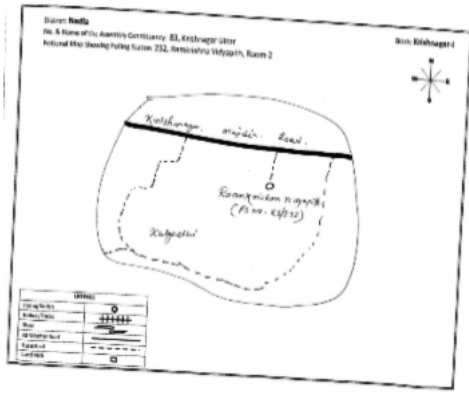

Nazri Naksha