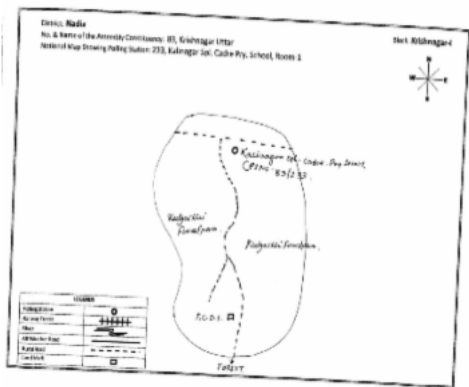

Nazri Naksha