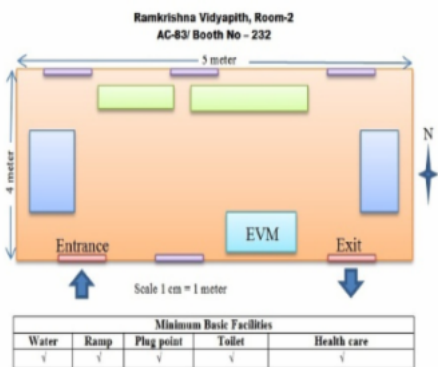

নির্বাচক নিবন্ধন আধিকারিকের স্বাক্ষর

Nazri Naksha

Google Map View

Polling Station Building Front View

Polling Station Front View

Cad View

Key MAP View

1 নাম : তিহী মন্ডল পিতার নাম: সুভাষ মন্ডল বাড়ির নং : n000 বয়স : 24 লিঙ্গ : মহিলা	XZF2720035 ফটো উপলব্ধ	2 নাম : বাবলু প্রামানিক পিতার নাম: বাবুরাম প্রামানিক বাড়ির নং : এন0001 বয়স : 48 লিঙ্গ : পুরুষ	DMB1671387 ফটো উপলব্ধ	3 নাম : নিখিল কবিরাজ পিতার নাম: বৈদ্যনাথ কবিরাজ বাড়ির নং : n0001 বয়স : 49 লিঙ্গ : পুরুষ	XZF2838365 ফটো উপলব্ধ
4 নাম : ললিতা কবিরাজ স্বামীর নাম: সুশীল কবিরাজ বাড়ির নং : n0001 বয়স : 43 লিঙ্গ : মহিলা	DMB2315687 ফটো উপলব্ধ	5 নাম : অঞ্জলী কবিরাজ স্বামীর নাম: রবীন্দ্রনাথ কবিরাজ বাড়ির নং : এন0001 বয়স : 55 লিঙ্গ : মহিলা	XZF2558302 ফটো উপলব্ধ	6 নাম : সুশীল কবিরাজ পিতার নাম: বৈদ্যনাথ কবিরাজ বাড়ির নং : n0001 বয়স : 51 লিঙ্গ : পুরুষ	WB/11/075/057576 ফটো উপলব্ধ
7 নাম : সম্পা কবিরাজ(মন্ডল) স্বামীর নাম: নিখিল কবিরাজ বাড়ির নং : n0001 বয়স : 34 লিঙ্গ : মহিলা	XZF1863893 ফটো উপলব্ধ	8 নাম : শান্তিলতা কবিরাজ স্বামীর নাম: শিবনাথ কবিরাজ বাড়ির নং : n0058 বয়স : 76 লিঙ্গ : মহিলা	WB/11/075/057123 ফটো উপলব্ধ	9 নাম : দিপালী কবিরাজ স্বামীর নাম: রঘুনাথ কবিরাজ বাড়ির নং : n0058 বয়স : 52 লিঙ্গ : মহিলা	XZF3014362 ফটো উপলব্ধ
10 নাম : সধিতা কবিরাজ পিতার নাম: রঘুনাথ কবিরাজ বাড়ির নং : n0058 বয়স : 30 লিঙ্গ : মহিলা	XZF2115228 ফটো উপলব্ধ	11 নাম : শর্মিলা কবিরাজ পিতার নাম: রবীন্দ্রনাথ কবিরাজ বাড়ির নং : n0001 বয়স : 29 লিঙ্গ : মহিলা	XZF2326288 ফটো উপলব্ধ	12 নাম : সুমন কবিরাজ পিতার নাম: সুশীল কবিরাজ বাড়ির নং : এন/এ বয়স : 20 লিঙ্গ : পুরুষ	XZF3013612 ফটো উপলব্ধ
13 নাম : বিপদ ভঞ্জন গড়াই মায়ের নাম: কমলা গড়াই বাড়ির নং : n0050 বয়স : 47 লিঙ্গ : পুরুষ	XZF1654367 ফটো উপলব্ধ	14 নাম : নারায়ন গড়াই পিতার নাম: দুলাল গড়াই বাড়ির নং : n0050 বয়স : 63 লিঙ্গ : পুরুষ	WB/11/075/057706 ফটো উপলব্ধ	15 নাম : সবিতা গড়াই স্বামীর নাম: নারায়ন গড়াই বাড়ির নং : n0050 বয়স : 56 লিঙ্গ : মহিলা	WB/11/075/057695 ফটো উপলব্ধ
16 নাম : কৃষ্ণপদ গড়াই পিতার নাম: দুলাল গড়াই বাড়ির নং : n0050 বয়স : 49 লিঙ্গ : পুরুষ	DMB1691880 ফটো উপলব্ধ	17 নাম : চম্পা গড়াই স্বামীর নাম: কৃষ্ণপদ গড়াই বাড়ির নং : n0050 বয়স : 42 লিঙ্গ : মহিলা	DMB2582286 ফটো উপলব্ধ	18 নাম : পূর্ণিমা গরাই (সাধুখাঁ) স্বামীর নাম: বিপদ ভঞ্জন গরাই বাড়ির নং : n0050 বয়স : 32 লিঙ্গ : মহিলা	XZF1998822 ফটো উপলব্ধ
19 নাম : কৃষ্ণা রায় পিতার নাম: পরিমল রায় বাড়ির নং : n0225 বয়স : 33 লিঙ্গ : মহিলা	XZF1863901 ফটো উপলব্ধ	20 নাম : শোভারানী গুহ স্বামীর নাম: নারায়ন গুহ বাড়ির নং : n0244 বয়স : 66 লিঙ্গ : মহিলা	WB/11/075/060308 ফটো উপলব্ধ	21 নাম : শান্ত গুহ পিতার নাম: নারায়ন গুহ বাড়ির নং : এন0228 বয়স : 52 লিঙ্গ : পুরুষ	DMB1671023 ফটো উপলব্ধ
22 নাম : সৌভিক গুহ মায়ের নাম: লিপিকা গুহ বাড়ির নং : এন0228 বয়স : 23 লিঙ্গ : পুরুষ	XZF2783363 ফটো উপলব্ধ	23 নাম : শেখর গুহ পিতার নাম: শান্ত গুহ বাড়ির নং : এন0228 বয়স : 22 লিঙ্গ : পুরুষ	XZF2883403 ফটো উপলব্ধ	24 নাম : সমর গুহ পিতার নাম: নারায়ণ বাড়ির নং : এন0228 বয়স : 46 লিঙ্গ : পুরুষ	XZF3016417 ফটো উপলব্ধ
25 নাম : লিপিকা গুহ স্বামীর নাম: সমরচন্দ্র গুহ বাড়ির নং : n0228 বয়স : 44 লিঙ্গ : মহিলা	DMB2317436 ফটো উপলব্ধ	26 নাম : প্রতিমা ঘোষ স্বামীর নাম: অশ্বিনী ঘোষ বাড়ির নং : n0247 বয়স : 42 লিঙ্গ : মহিলা	VPW1120625 ফটো উপলব্ধ	27 নাম : অশ্বিনী ঘোষ পিতার নাম: ইন্দির ঘোষ বাড়ির নং : n0248 বয়স : 59 লিঙ্গ : পুরুষ	WB/11/076/339576 ফটো উপলব্ধ
28 নাম : গোবিন্দ চক্রবর্তী পিতার নাম: বীরেন চক্রবর্তী বাড়ির নং : n0159 বয়স : 34 লিঙ্গ : পুরুষ	XZF1770569 ফটো উপলব্ধ	29 নাম : অমিত চক্রবর্তী পিতার নাম: বীরেন চক্রবর্তী বাড়ির নং : n0159 বয়স : 37 লিঙ্গ : পুরুষ	XZF1222009 ফটো উপলব্ধ	30 নাম : উত্তম চক্রবর্তী পিতার নাম: ফণীন্দ্রনাথ চক্রবর্তী বাড়ির নং : n0158 বয়স : 46 লিঙ্গ : পুরুষ	DMB1651025 ফটো উপলব্ধ