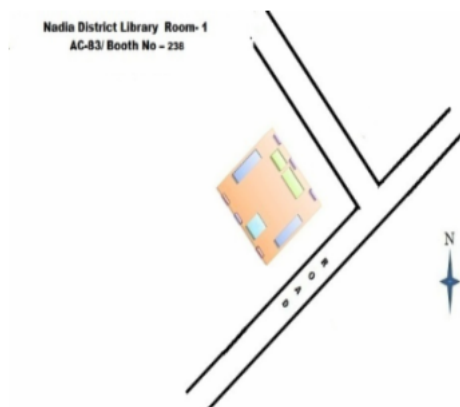

Key MAP View