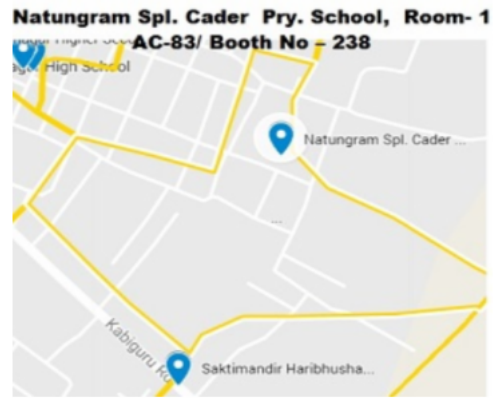

Google Map View