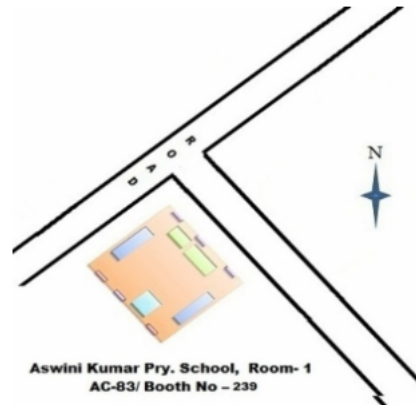

নির্বাচক নিবন্ধন আধিকারিকের স্বাক্ষর

Nazri Naksha

Google Map View

Polling Station Building Front View

Polling Station Front View

Cad View

Key MAP View

1 নাম : রহিতন বিবি স্বামীর নাম: আব্দুল ওদুদ মোল্লা বাড়ির নং : n0232 বয়স : 36 লিঙ্গ : মহিলা	XZF1659275 ফটো উপলব্ধ	2 নাম : সিরাজুল আলী সেখ পিতার নাম: সদরআলী বাড়ির নং : n0137 বয়স : 46 লিঙ্গ : পুরুষ	DMB1490770 ফটো উপলব্ধ	3 নাম : সাহাজাহান মন্ডল মায়ের নাম: আরবিছন মন্ডল বাড়ির নং : n0137 বয়স : 44 লিঙ্গ : পুরুষ	LQD2299311 ফটো উপলব্ধ
4 নাম : নুরজান বিবি সেখ স্বামীর নাম: সিরাজুল সেখ বাড়ির নং : n0137 বয়স : 43 লিঙ্গ : মহিলা	DMB2182426 ফটো উপলব্ধ	5 নাম : আমতুল্লা খাতুন বিবি স্বামীর নাম: আব্দুল আলী সেখ বাড়ির নং : n0184 বয়স : 33 লিঙ্গ : মহিলা	XZF1658640 ফটো উপলব্ধ	6 নাম : সাহিদা বিবি স্বামীর নাম: তজির হোসেন সেখ বাড়ির নং : n0239 বয়স : 45 লিঙ্গ : মহিলা	DMB2094639 ফটো উপলব্ধ
7 নাম : ফিরোজা বিবি (খাতুন) স্বামীর নাম: লাল্টু খাঁ বাড়ির নং : n0181 বয়স : 47 লিঙ্গ : মহিলা	DMB2907525 ফটো উপলব্ধ	8 নাম : রোজিনা বিবি স্বামীর নাম: শ্রবন সেখ বাড়ির নং : n0009 বয়স : 37 লিঙ্গ : মহিলা	XZF1223585 ফটো উপলব্ধ	9 নাম : সন্নাট খাঁ পিতার নাম: লাল্টু খাঁ বাড়ির নং : n0181 বয়স : 27 লিঙ্গ : পুরুষ	XZF2400711 ফটো উপলব্ধ
10 নাম : রেশমা বিবি খাতুন স্বামীর নাম: নাজির মন্ডল বাড়ির নং : n0205 বয়স : 43 লিঙ্গ : মহিলা	DMB2825123 ফটো উপলব্ধ	11 নাম : আরসী খাতুন বিবি স্বামীর নাম: ইজরত শেখ বাড়ির নং : n0070 বয়স : 40 লিঙ্গ : মহিলা	XZF1656933 ফটো উপলব্ধ	12 নাম : শ্রবণ সেখ পিতার নাম: সিরাজ সেখ বাড়ির নং : n0009 বয়স : 40 লিঙ্গ : পুরুষ	DMB2627735 ফটো উপলব্ধ
13 নাম : সলেমান সেখ পিতার নাম: সিরাজ সেখ বাড়ির নং : n0009 বয়স : 43 লিঙ্গ : পুরুষ	DMB1595552 ফটো উপলব্ধ	14 নাম : সুলতান সেখ পিতার নাম: সিরাজ সেখ বাড়ির নং : n0009 বয়স : 47 লিঙ্গ : পুরুষ	DMB1597533 ফটো উপলব্ধ	15 নাম : মারফত সেখ পিতার নাম: সিরাজুল সেখ বাড়ির নং : n0009 বয়স : 35 লিঙ্গ : পুরুষ	XZF1656511 ফটো উপলব্ধ
16 নাম : রাজিয়া সেখ স্বামীর নাম: সিরাজুল সেখ বাড়ির নং : n0009 বয়স : 68 লিঙ্গ : মহিলা	XZF2632784 ফটো উপলব্ধ	17 নাম : পাপিয়া বিবি সেখ স্বামীর নাম: মারফত সেখ বাড়ির নং : n0009 বয়স : 40 লিঙ্গ : মহিলা	XZF2328599 ফটো উপলব্ধ	18 নাম : সাহিদ আফ্রিনী সেখ পিতার নাম: সিরাজুল আলী সেখ বাড়ির নং : n0137 বয়স : 29 লিঙ্গ : পুরুষ	XZF2328136 ফটো উপলব্ধ
19 নাম : লজিনা খাতুন বিবি স্বামীর নাম: ছোটো সেখ বাড়ির নং : বয়স : 42 লিঙ্গ : মহিলা	THC1206341 ফটো উপলব্ধ	20 নাম : সেরেজান খাতুন স্বামীর নাম: আবাবিল সেখ বাড়ির নং : N000 বয়স : 40 লিঙ্গ : মহিলা	SLY1399070 ফটো উপলব্ধ	21 নাম : পায়েল খাতুন পিতার নাম: আলাউদ্দিন দফাদার বাড়ির নং : বয়স : 25 লিঙ্গ : মহিলা	XZF2711786 ফটো উপলব্ধ
22 নাম : বালিকা খাতুন বিবি স্বামীর নাম: সামছের সেখ বাড়ির নং : n0269 বয়স : 44 লিঙ্গ : মহিলা	DMB2482073 ফটো উপলব্ধ	23 নাম : সাহানুর বিবি স্বামীর নাম: মুন্না সেখ বাড়ির নং : n0266 বয়স : 42 লিঙ্গ : মহিলা	XZF2218410 ফটো উপলব্ধ	24 নাম : মরজিনা বেওয়া স্বামীর নাম: খলিল সেখ বাড়ির নং : n0257 বয়স : 63 লিঙ্গ : মহিলা	XZF2001022 ফটো উপলব্ধ
25 নাম : আমিনা খাতুন পিতার নাম: নালু সেখ বাড়ির নং : n0256 বয়স : 35 লিঙ্গ : মহিলা	XZF2000867 ফটো উপলব্ধ	26 নাম : রেহেনা বিবি স্বামীর নাম: কাউসার আলী সেখ বাড়ির নং : n0256 বয়স : 39 লিঙ্গ : মহিলা	XZF2000438 ফটো উপলব্ধ	27 নাম : হাসিনা বিবি স্বামীর নাম: আজগর সেখ বাড়ির নং : n0252 বয়স : 40 লিঙ্গ : মহিলা	XZF2000933 ফটো উপলব্ধ
28 নাম : রেজিনা খাতুন বিবি স্বামীর নাম: সাবের আলী সেখ বাড়ির নং : n0233 বয়স : 33 লিঙ্গ : মহিলা	XZF1659317 ফটো উপলব্ধ	29 নাম : রেজিনা খাতুন বিবি স্বামীর নাম: সুলতান সেখ বাড়ির নং : n0230 বয়স : 33 লিঙ্গ : মহিলা	XZF1659259 ফটো উপলব্ধ	30 নাম : রেজিনা বিবি স্বামীর নাম: দিন ইসলাম সেখ বাড়ির নং : n0224 বয়স : 49 লিঙ্গ : মহিলা	XZF2633519 ফটো উপলব্ধ