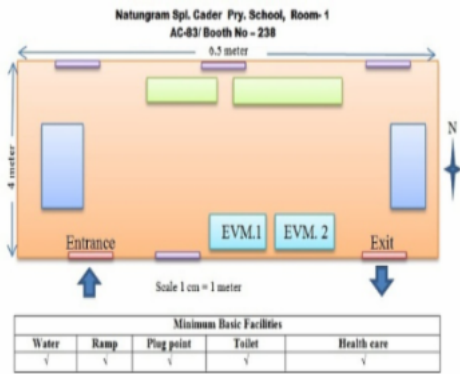

নির্বাচক নিবন্ধন আধিকারিকের স্বাক্ষর

Nazri Naksha

Google Map View

Polling Station Building Front View

Polling Station Front View

Cad View

Key MAP View

1 নাম : রহিতন বিবি স্বামীর নাম: আব্দুল ওদুদ মোল্লা বাড়ির নং : n0232 বয়স : 36 লিঙ্গ : মহিলা	XZF1659275 ফটো উপলব্ধ	2 নাম : সিরাজুল আলী সেখ পিতার নাম: সদরআলী বাড়ির নং : n0137 বয়স : 46 লিঙ্গ : পুরুষ	DMB1490770 ফটো উপলব্ধ	3 নাম : সাহাজাহান মন্ডল মায়ের নাম: আরবিছন মন্ডল বাড়ির নং : n0137 বয়স : 44 লিঙ্গ : পুরুষ	LQD2299311 ফটো উপলব্ধ
4 নাম : নুরজান বিবি সেখ স্বামীর নাম: সিরাজুল সেখ বাড়ির নং : n0137 বয়স : 43 লিঙ্গ : মহিলা	DMB2182426 ফটো উপলব্ধ	5 নাম : আমতুল্লা খাতুন বিবি স্বামীর নাম: আব্দুল আলী সেখ বাড়ির নং : n0184 বয়স : 33 লিঙ্গ : মহিলা	XZF1658640 ফটো উপলব্ধ	6 নাম : সাহিদা বিবি স্বামীর নাম: তজির হোসেন সেখ বাড়ির নং : n0239 বয়স : 45 লিঙ্গ : মহিলা	DMB2094639 ফটো উপলব্ধ
7 নাম : ফিরোজা বিবি (খাতুন) স্বামীর নাম: লাল্টু খাঁ বাড়ির নং : n0181 বয়স : 47 লিঙ্গ : মহিলা	DMB2907525 ফটো উপলব্ধ	8 নাম : রোজিনা বিবি স্বামীর নাম: শ্রবন সেখ বাড়ির নং : n0009 বয়স : 37 লিঙ্গ : মহিলা	XZF1223585 ফটো উপলব্ধ	9 নাম : সন্নাট খাঁ পিতার নাম: লাল্টু খাঁ বাড়ির নং : n0181 বয়স : 27 লিঙ্গ : পুরুষ	XZF2400711 ফটো উপলব্ধ
10 নাম : রেশমা বিবি খাতুন স্বামীর নাম: নাজির মন্ডল বাড়ির নং : n0205 বয়স : 43 লিঙ্গ : মহিলা	DMB2825123 ফটো উপলব্ধ	11 নাম : আরসী খাতুন বিবি স্বামীর নাম: ইজরত শেখ বাড়ির নং : n0070 বয়স : 40 লিঙ্গ : মহিলা	XZF1656933 ফটো উপলব্ধ	12 নাম : শ্রবণ সেখ পিতার নাম: সিরাজ সেখ বাড়ির নং : n0009 বয়স : 40 লিঙ্গ : পুরুষ	DMB2627735 ফটো উপলব্ধ
13 নাম : সলেমান সেখ পিতার নাম: সিরাজ সেখ বাড়ির নং : n0009 বয়স : 43 লিঙ্গ : পুরুষ	DMB1595552 ফটো উপলব্ধ	14 নাম : সুলতান সেখ পিতার নাম: সিরাজ সেখ বাড়ির নং : n0009 বয়স : 47 লিঙ্গ : পুরুষ	DMB1597533 ফটো উপলব্ধ	15 নাম : মারফত সেখ পিতার নাম: সিরাজুল সেখ বাড়ির নং : n0009 বয়স : 35 লিঙ্গ : পুরুষ	XZF1656511 ফটো উপলব্ধ
16 নাম : রাজিয়া সেখ স্বামীর নাম: সিরাজুল সেখ বাড়ির নং : n0009 বয়স : 68 লিঙ্গ : মহিলা	XZF2632784 ফটো উপলব্ধ	17 নাম : পাপিয়া বিবি সেখ স্বামীর নাম: মারফত সেখ বাড়ির নং : n0009 বয়স : 40 লিঙ্গ : মহিলা	XZF2328599 ফটো উপলব্ধ	18 নাম : সাহিদ আফ্রিনী সেখ পিতার নাম: সিরাজুল আলী সেখ বাড়ির নং : n0137 বয়স : 29 লিঙ্গ : পুরুষ	XZF2328136 ফটো উপলব্ধ
19 নাম : লজিনা খাতুন বিবি স্বামীর নাম: ছোটো সেখ বাড়ির নং : বয়স : 42 লিঙ্গ : মহিলা	THC1206341 ফটো উপলব্ধ	20 নাম : সেরেজান খাতুন স্বামীর নাম: আবাবিল সেখ বাড়ির নং : N000 বয়স : 40 লিঙ্গ : মহিলা	SLY1399070 ফটো উপলব্ধ	21 নাম : পায়েল খাতুন পিতার নাম: আলাউদ্দিন দফাদার বাড়ির নং : বয়স : 25 লিঙ্গ : মহিলা	XZF2711786 ফটো উপলব্ধ
22 নাম : বালিকা খাতুন বিবি স্বামীর নাম: সামছের সেখ বাড়ির নং : n0269 বয়স : 44 লিঙ্গ : মহিলা	DMB2482073 ফটো উপলব্ধ	23 নাম : সাহানুর বিবি স্বামীর নাম: মুন্না সেখ বাড়ির নং : n0266 বয়স : 42 লিঙ্গ : মহিলা	XZF2218410 ফটো উপলব্ধ	24 নাম : মরজিনা বেওয়া স্বামীর নাম: খলিল সেখ বাড়ির নং : n0257 বয়স : 63 লিঙ্গ : মহিলা	XZF2001022 ফটো উপলব্ধ
25 নাম : আমিনা খাতুন পিতার নাম: নালু সেখ বাড়ির নং : n0256 বয়স : 35 লিঙ্গ : মহিলা	XZF2000867 ফটো উপলব্ধ	26 নাম : রেহেনা বিবি স্বামীর নাম: কাউসার আলী সেখ বাড়ির নং : n0256 বয়স : 39 লিঙ্গ : মহিলা	XZF2000438 ফটো উপলব্ধ	27 নাম : হাসিনা বিবি স্বামীর নাম: আজগর সেখ বাড়ির নং : n0252 বয়স : 40 লিঙ্গ : মহিলা	XZF2000933 ফটো উপলব্ধ
28 নাম : রেজিনা খাতুন বিবি স্বামীর নাম: সাবের আলী সেখ বাড়ির নং : n0233 বয়স : 33 লিঙ্গ : মহিলা	XZF1659317 ফটো উপলব্ধ	29 নাম : রেজিনা খাতুন বিবি স্বামীর নাম: সুলতান সেখ বাড়ির নং : n0230 বয়স : 33 লিঙ্গ : মহিলা	XZF1659259 ফটো উপলব্ধ	30 নাম : রেজিনা বিবি স্বামীর নাম: দিন ইসলাম সেখ বাড়ির নং : n0224 বয়স : 49 লিঙ্গ : মহিলা	XZF2633519 ফটো উপলব্ধ