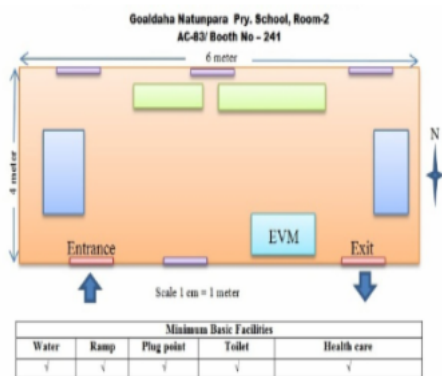

নির্বাচক নিবন্ধন আধিকারিকের স্বাক্ষর

Nazri Naksha

Google Map View

Polling Station Building Front View

Polling Station Front View

Cad View

Key MAP View

1	WB/11/075/447493	নাম : পরিতোষ অধিকারী পিতার নাম: নারায়ণ অধিকারী বাড়ির নং : n0063 বয়স : 57 লিঙ্গ : পুরুষ	ফটো উপলব্ধ	2	WB/11/075/447494	নাম : অর্চনা অধিকারী স্বামীর নাম: পরিতোষ অধিকারী বাড়ির নং : n0063 বয়স : 51 লিঙ্গ : মহিলা	ফটো উপলব্ধ	3	XZF1865724	নাম : প্রবীর অধিকারী পিতার নাম: পরিতোষ অধিকারী বাড়ির নং : n0063 বয়স : 34 লিঙ্গ : পুরুষ	ফটো উপলব্ধ	
4	XZF2002731	নাম : প্রভাত অধিকারী পিতার নাম: পরিতোষ অধিকারী বাড়ির নং : n0063 বয়স : 31 লিঙ্গ : পুরুষ	ফটো উপলব্ধ	5	RHC2303493	নাম : টুম্পা বিশ্বাস পিতার নাম: তপন বিশ্বাস বাড়ির নং : এন0063 বয়স : 27 লিঙ্গ : মহিলা	ফটো উপলব্ধ	6	XZF2926285	নাম : তনুশ্রী কর্মকার পিতার নাম: তাপস কর্মকার বাড়ির নং : এন0006 বয়স : 21 লিঙ্গ : মহিলা	ফটো উপলব্ধ	
7	WB/11/075/447356	নাম : বাদল কর্মকার পিতার নাম: অমল্য কর্মকার বাড়ির নং : n0006 বয়স : 79 লিঙ্গ : পুরুষ	ফটো উপলব্ধ	8	WB/11/075/447364	নাম : অনিমা কর্মকার স্বামীর নাম: বাদল কর্মকার বাড়ির নং : n0006 বয়স : 71 লিঙ্গ : মহিলা	ফটো উপলব্ধ	9	WB/11/075/447167	নাম : তাপস কর্মকার পিতার নাম: বাদল কর্মকার বাড়ির নং : n0006 বয়স : 52 লিঙ্গ : পুরুষ	ফটো উপলব্ধ	
10	DMB2187359	নাম : দুর্গা প্রামানিক পিতার নাম: গৌর প্রামানিক বাড়ির নং : n0006 বয়স : 42 লিঙ্গ : মহিলা	ফটো উপলব্ধ	11	DMB2826170	নাম : শ্রাবনী কর্মকার স্বামীর নাম: তাপস কর্মকার বাড়ির নং : n0142 বয়স : 39 লিঙ্গ : মহিলা	ফটো উপলব্ধ	12	XZF2402584	নাম : রাখী ঘোষ স্বামীর নাম: তাপস ঘোষ বাড়ির নং : n0118 বয়স : 33 লিঙ্গ : মহিলা	ফটো উপলব্ধ	
13	XZF2402576	নাম : শর্মিষ্ঠা ঘোষ স্বামীর নাম: কানাই ঘোষ বাড়ির নং : n0056 বয়স : 37 লিঙ্গ : মহিলা	ফটো উপলব্ধ	14	WB/11/075/447285	নাম : রাম ঘোষ পিতার নাম: বুদ্ধিশ্বর ঘোষ বাড়ির নং : n0002 বয়স : 64 লিঙ্গ : পুরুষ	ফটো উপলব্ধ	15	DMB2909737	নাম : পার্বতী ঘোষ স্বামীর নাম: উত্তম ঘোষ বাড়ির নং : n0111 বয়স : 37 লিঙ্গ : মহিলা	ফটো উপলব্ধ	
16	WB/11/075/447021	নাম : দুর্গারানী ঘোষ স্বামীর নাম: বিশ্বনাথ ঘোষ বাড়ির নং : n0111 বয়স : 66 লিঙ্গ : মহিলা	ফটো উপলব্ধ	17	XZF2119535	নাম : মান্নি ঘোষ স্বামীর নাম: বৃন্দাবন ঘোষ বাড়ির নং : n0110 বয়স : 31 লিঙ্গ : মহিলা	ফটো উপলব্ধ	18	DMB2826881	নাম : বৃন্দাবন ঘোষ পিতার নাম: তারক ঘোষ বাড়ির নং : n0110 বয়স : 37 লিঙ্গ : পুরুষ	ফটো উপলব্ধ	
19	WB/11/075/447205	নাম : শিখা ঘোষ স্বামীর নাম: তারক ঘোষ বাড়ির নং : n0110 বয়স : 51 লিঙ্গ : মহিলা	ফটো উপলব্ধ	20	WB/11/075/447090	নাম : তারক ঘোষ পিতার নাম: কান্তিক ঘোষ বাড়ির নং : n0110 বয়স : 56 লিঙ্গ : পুরুষ	ফটো উপলব্ধ	21	WB/11/075/447039	নাম : অনিমা ঘোষ স্বামীর নাম: পটল ঘোষ বাড়ির নং : n0109 বয়স : 61 লিঙ্গ : মহিলা	ফটো উপলব্ধ	
Q	22	DMB2485803	নাম : উত্তরা ঘোষ স্বামীর নাম: সনাতন ঘোষ বাড়ির নং : বয়স : 43 লিঙ্গ : মহিলা	ফটো উপলব্ধ	23	XZF2119626	নাম : চৈতন্য ঘোষ পিতার নাম: যমুনা প্রসাদ ঘোষ বাড়ির নং : n0108 বয়স : 31 লিঙ্গ : পুরুষ	ফটো উপলব্ধ	24	XZF2002624	নাম : অমিত ঘোষ পিতার নাম: যমুনা প্রসাদ ঘোষ বাড়ির নং : n0108 বয়স : 33 লিঙ্গ : পুরুষ	ফটো উপলব্ধ
25	XZF1659788	নাম : যমুনা প্রসাদ ঘোষ পিতার নাম: সন্তোষ ঘোষ বাড়ির নং : n0108 বয়স : 57 লিঙ্গ : পুরুষ	ফটো উপলব্ধ	26	DMB2487163	নাম : কাকলী ঘোষ স্বামীর নাম: উত্তম ঘোষ বাড়ির নং : n0108 বয়স : 46 লিঙ্গ : মহিলা	ফটো উপলব্ধ	27	WB/11/075/447450	নাম : উত্তম ঘোষ পিতার নাম: সন্তোষ ঘোষ বাড়ির নং : n0108 বয়স : 53 লিঙ্গ : পুরুষ	ফটো উপলব্ধ	
28	WB/11/075/447026	নাম : সোনাতন ঘোষ পিতার নাম: সন্তোষ ঘোষ বাড়ির নং : n0108 বয়স : 55 লিঙ্গ : পুরুষ	ফটো উপলব্ধ	29	WB/11/075/447208	নাম : কৃষ্ণা ঘোষ স্বামীর নাম: জয়দেব ঘোষ বাড়ির নং : n0108 বয়স : 56 লিঙ্গ : মহিলা	ফটো উপলব্ধ	30	WB/11/075/447022	নাম : জয়দেব ঘোষ পিতার নাম: সন্তোষ ঘোষ বাড়ির নং : n0108 বয়স : 59 লিঙ্গ : পুরুষ	ফটো উপলব্ধ	