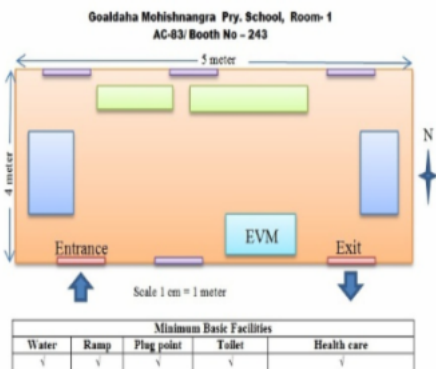

নির্বাচক নিবন্ধন আধিকারিকের স্বাক্ষর

Nazri Naksha

Google Map View

Polling Station Building Front View

Polling Station Front View

Cad View

Key MAP View

| | | | | | |
|--|--------------------------|---|--------------------------|---|--------------------------------|
| 1 নাম : সহিনা সেখ স্বামীর নাম: নিজামুল সেখ বাড়ির নং : n0277 বয়স : 25 লিঙ্গ : মহিলা | XZF2722296 ফটো উপলব্ধ | 2 নাম : মাহিবুল সেখ স্বামীর নাম: লেব্বা বিবি বাড়ির নং : এন0277 বয়স : 23 লিঙ্গ : পুরুষ | XZF2813442 ফটো উপলব্ধ | 3 নাম : নিজামুল সেখ স্বামীর নাম: নিজরুল সেখ বাড়ির নং : N0277 বয়স : 23 লিঙ্গ : পুরুষ | XZF2419562 ফটো উপলব্ধ |
| 4 নাম : সান্তনা খাতুন পিতার নাম: সাহাজান মৃধা বাড়ির নং : n0305 বয়স : 26 লিঙ্গ : মহিলা | XZF2463503 ফটো উপলব্ধ | 5 নাম : সরিফা খাতুন পিতার নাম: হাভার সেখ বাড়ির নং : n0066 বয়স : 26 লিঙ্গ : মহিলা | XZF2463628 ফটো উপলব্ধ | 6 নাম : লেব্বা বিবি স্বামীর নাম: নিজরুল সেখ বাড়ির নং : n0277 বয়স : 23 লিঙ্গ : মহিলা | KNS2366110 ফটো উপলব্ধ |
| 7 নাম : প্রতাপ কীর্তনীয়া পিতার নাম: প্রহ্লাদ কীর্তনীয়া বাড়ির নং : n0040 বয়স : 27 লিঙ্গ : পুরুষ | XZF2402733 ফটো উপলব্ধ | 8 নাম : প্রহ্লাদ কীর্তনীয়া পিতার নাম: পঞ্চানন কীর্তনীয়া বাড়ির নং : n0040 বয়স : 50 লিঙ্গ : পুরুষ | XZF2885192 ফটো উপলব্ধ | 9 নাম : দুর্গাশীর্ষা কীর্তনীয়া স্বামীর নাম: সুশান্ত কীর্তনীয়া বাড়ির নং : n0040 বয়স : 53 লিঙ্গ : মহিলা | XZF2888733 ফটো উপলব্ধ |
| 10 নাম : সুশান্ত কীর্তনীয়া পিতার নাম: পঞ্চানন কীর্তনীয়া বাড়ির নং : n0040 বয়স : 61 লিঙ্গ : পুরুষ | XZF2888485 ফটো উপলব্ধ | 11 নাম : সঞ্জিত কীর্তনীয়া পিতার নাম: সুশান্ত কীর্তনীয়া বাড়ির নং : n0040 বয়স : 33 লিঙ্গ : পুরুষ | XZF1774900 ফটো উপলব্ধ | 12 নাম : সরোজিৎ কীর্তনীয়া পিতার নাম: প্রহ্লাদ কীর্তনীয়া বাড়ির নং : n0040 বয়স : 25 লিঙ্গ : পুরুষ | XZF2722452 ফটো উপলব্ধ |
| 13 নাম : সবিতা কীর্তনীয়া স্বামীর নাম: প্রহ্লাদ কীর্তনীয়া বাড়ির নং : n0225 বয়স : 51 লিঙ্গ : মহিলা | DMB2186518 ফটো উপলব্ধ | 14 নাম : ববিতা খাতুন পিতার নাম: বাবুল মৃধা বাড়ির নং : n0100 বয়স : 26 লিঙ্গ : মহিলা | XZF2463651 ফটো উপলব্ধ | 15 নাম : সহেলী খাতুন পিতার নাম: আসরাফউদ্দিন মৃধা বাড়ির নং : n00111 বয়স : 25 লিঙ্গ : মহিলা | XZF2722817 ফটো উপলব্ধ |
| 16 নাম : লালবানু খাতুন পিতার নাম: মহব্বত আলি খাতুন বাড়ির নং : n0081 বয়স : 60 লিঙ্গ : মহিলা | XZF1662048 ফটো উপলব্ধ | 17 নাম : বানোরা খাতুন স্বামীর নাম: আলিমুদ্দিন মৃধা বাড়ির নং : এন000 বয়স : 32 লিঙ্গ : মহিলা | UPW1470616 ফটো উপলব্ধ | 18 নাম : উষামা খাতুন সেখ স্বামীর নাম: রসিদ আলি সেখ বাড়ির নং : এন0000 বয়স : 23 লিঙ্গ : মহিলা | XZF2813434 ফটো উপলব্ধ |
| 19 নাম : প্রসেনজিৎ ঘোষ পিতার নাম: হারু ঘোষ বাড়ির নং : এন0029 বয়স : 23 লিঙ্গ : পুরুষ | XZF2811941 ফটো উপলব্ধ | 20 নাম : শুভঙ্কর ঘোষ পিতার নাম: দীনবন্ধু ঘোষ বাড়ির নং : n0034 বয়স : 24 লিঙ্গ : পুরুষ | XZF2637163 ফটো উপলব্ধ | 21 নাম : দীনবন্ধু ঘোষ পিতার নাম: সন্তোষ ঘোষ বাড়ির নং : n0034 বয়স : 54 লিঙ্গ : পুরুষ | XZF2749745 ফটো উপলব্ধ |
| 22 নাম : শিব সুন্দর ঘোষ পিতার নাম: শ্রীবাস ঘোষ বাড়ির নং : n0036 বয়স : 27 লিঙ্গ : পুরুষ | XZF2402642 ফটো উপলব্ধ | 23 নাম : সুব্রত ঘোষ পিতার নাম: চিত্তরঞ্জন ঘোষ বাড়ির নং : n0030 বয়স : 46 লিঙ্গ : পুরুষ | DMB1566751 ফটো উপলব্ধ | 24 নাম : জগবন্ধু ঘোষ পিতার নাম: যুগোল ঘোষ বাড়ির নং : n0029 বয়স : 46 লিঙ্গ : পুরুষ | WB/11/075/444093 ফটো উপলব্ধ |
| 25 নাম : আরতী ঘোষ স্বামীর নাম: হারু ঘোষ বাড়ির নং : n0029 বয়স : 40 লিঙ্গ : মহিলা | DMB2484186 ফটো উপলব্ধ | 26 নাম : হারু ঘোষ পিতার নাম: যুগোল ঘোষ বাড়ির নং : n0029 বয়স : 52 লিঙ্গ : পুরুষ | DMB2186534 ফটো উপলব্ধ | 27 নাম : গীতা ঘোষ স্বামীর নাম: যুগোল ঘোষ বাড়ির নং : n0029 বয়স : 73 লিঙ্গ : মহিলা | WB/11/075/444025 ফটো উপলব্ধ |
| 28 নাম : মামনি ঘোষ স্বামীর নাম: সুবীর ঘোষ বাড়ির নং : n0002 বয়স : 40 লিঙ্গ : মহিলা | CHY2520427 ফটো উপলব্ধ | Q 29 নাম : অঙ্গিতা ঘোষ স্বামীর নাম: প্রদীপ ঘোষ বাড়ির নং : n0048 বয়স : 30 লিঙ্গ : মহিলা | REO1781814 ফটো উপলব্ধ | 30 নাম : অনিতা ঘোষ স্বামীর নাম: আনন্দ ঘোষ বাড়ির নং : n0037 বয়স : 55 লিঙ্গ : মহিলা | WB/11/075/444099 ফটো উপলব্ধ |