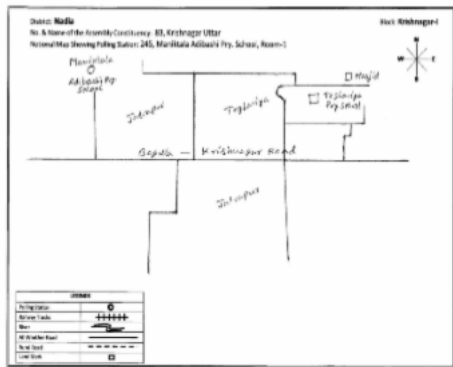

Nazri Naksha