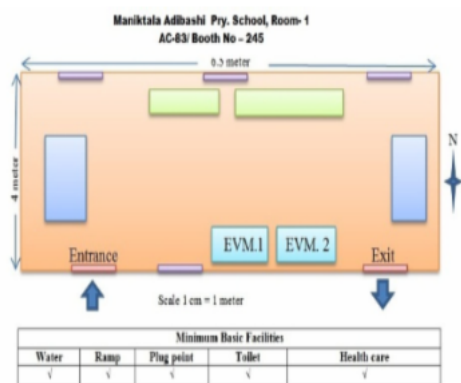

নির্বাচক নিবন্ধন আধিকারিকের স্বাক্ষর

Nazri Naksha

Google Map View

Polling Station Building Front View

Polling Station Front View

Cad View

Key MAP View

1 নাম : সাগর মন্ডল পিতার নাম : বাসুদেব মন্ডল বাড়ির নং : এন0060 বয়স : 32 লিঙ্গ : পুরুষ	XZF2220374 ফটো উপলব্ধ	2 নাম : রবীন্দ্রনাথ কর্মকার পিতার নাম : রাধাবিনোদ কর্মকার বাড়ির নং : এন0060 বয়স : 86 লিঙ্গ : পুরুষ	XZF2636801 ফটো উপলব্ধ	3 নাম : নিপা মন্ডল স্বামীর নাম : সাগর মন্ডল বাড়ির নং : এন0060 বয়স : 32 লিঙ্গ : মহিলা	XZF2463677 ফটো উপলব্ধ
4 নাম : ষষ্ঠী কর্মকার পিতার নাম : রবীন্দ্রনাথ কর্মকার বাড়ির নং : এন0060 বয়স : 45 লিঙ্গ : পুরুষ	DMB2490100 ফটো উপলব্ধ	5 নাম : দীপালি কর্মকার স্বামীর নাম : রবীন্দ্রনাথ কর্মকার বাড়ির নং : এন0060 বয়স : 79 লিঙ্গ : মহিলা	XZF2636777 ফটো উপলব্ধ	6 নাম : নিভা কর্মকার স্বামীর নাম : নারায়ন কর্মকার বাড়ির নং : n0069 বয়স : 43 লিঙ্গ : মহিলা	DMB2489821 ফটো উপলব্ধ
7 নাম : সুফল কর্মকার পিতার নাম : রবীন্দ্রনাথ কর্মকার বাড়ির নং : এন0060 বয়স : 43 লিঙ্গ : পুরুষ	XZF1077908 ফটো উপলব্ধ	8 নাম : গৌতম কর্মকার পিতার নাম : রবীন্দ্রনাথ কর্মকার বাড়ির নং : এন0060 বয়স : 42 লিঙ্গ : পুরুষ	DMB2759587 ফটো উপলব্ধ	9 নাম : পবন কর্মকার মায়ের নাম : অনুদাসী কর্মকার বাড়ির নং : এন0080 বয়স : 38 লিঙ্গ : পুরুষ	XZF2476927 ফটো উপলব্ধ
10 নাম : বিষ্ণু কর্মকার পিতার নাম : সুরজিৎ কর্মকার বাড়ির নং : এন0080 বয়স : 25 লিঙ্গ : পুরুষ	XZF2477099 ফটো উপলব্ধ	11 নাম : সুসমা কর্মকার স্বামীর নাম : গৌতম কর্মকার বাড়ির নং : N0088 বয়স : 30 লিঙ্গ : মহিলা	XZD2043412 ফটো উপলব্ধ	12 নাম : দীনবন্ধু কর্মকার পিতার নাম : অনুপ কর্মকার বাড়ির নং : এন0126 বয়স : 25 লিঙ্গ : পুরুষ	XZF2477057 ফটো উপলব্ধ
13 নাম : নারায়ন কর্মকার পিতার নাম : রবীন্দ্রনাথ কর্মকার বাড়ির নং : n0062 বয়স : 49 লিঙ্গ : পুরুষ	WB/11/075/459034 ফটো উপলব্ধ	Q 14 নাম : স্বপন বিশ্বাস পিতার নাম : রামকেশ বিশ্বাস বাড়ির নং : n0060 বয়স : 40 লিঙ্গ : পুরুষ	XZF1217173 ফটো উপলব্ধ	15 নাম : রানী কীর্তনীয়া পিতার নাম : রতন কীর্তনীয়া বাড়ির নং : এন0042 বয়স : 20 লিঙ্গ : মহিলা	XZF2958684 ফটো উপলব্ধ
16 নাম : বিপ্লব কীর্তনীয়া পিতার নাম : নারায়ন কীর্তনীয়া বাড়ির নং : n0002 বয়স : 35 লিঙ্গ : পুরুষ	XZF1225051 ফটো উপলব্ধ	17 নাম : জ্যোৎস্না কীর্তনীয়া স্বামীর নাম : মন্টু কীর্তনীয়া বাড়ির নং : n0002 বয়স : 35 লিঙ্গ : মহিলা	DMB2911998 ফটো উপলব্ধ	18 নাম : রতন কীর্তনীয়া পিতার নাম : সদানন্দ কীর্তনীয়া বাড়ির নং : n0002 বয়স : 42 লিঙ্গ : পুরুষ	DMB2490126 ফটো উপলব্ধ
19 নাম : মন্টু কীর্তনীয়া পিতার নাম : মাখন কীর্তনীয়া বাড়ির নং : n0002 বয়স : 53 লিঙ্গ : পুরুষ	DMB2912004 ফটো উপলব্ধ	20 নাম : রিতা মন্ডল স্বামীর নাম : স্বপন মন্ডল বাড়ির নং : এন0047 বয়স : 43 লিঙ্গ : মহিলা	XZD2887693 ফটো উপলব্ধ	Q 21 নাম : সজিব মন্ডল পিতার নাম : স্বপন মন্ডল বাড়ির নং : এন0047 বয়স : 23 লিঙ্গ : পুরুষ	XZF2927077 ফটো উপলব্ধ
Q 22 নাম : সাথী মন্ডল পিতার নাম : স্বপন মন্ডল বাড়ির নং : এন0047 বয়স : 20 লিঙ্গ : মহিলা	XZF2958668 ফটো উপলব্ধ	23 নাম : স্বপন মন্ডল পিতার নাম : সন্তোষ মন্ডল বাড়ির নং : এন0047 বয়স : 49 লিঙ্গ : পুরুষ	XZD2568996 ফটো উপলব্ধ	24 নাম : সোনাতন ঘোষ পিতার নাম : ঋষি ঘোষ বাড়ির নং : n0047 বয়স : 81 লিঙ্গ : পুরুষ	WB/11/075/459473 ফটো উপলব্ধ
25 নাম : অসীমা বিশ্বাস স্বামীর নাম : রাজকুমার বিশ্বাস বাড়ির নং : এন0055 বয়স : 40 লিঙ্গ : মহিলা	XZF2537223 ফটো উপলব্ধ	26 নাম : প্রমীলা বিশ্বাস স্বামীর নাম : বিনোদ বিশ্বাস বাড়ির নং : এন0055 বয়স : 40 লিঙ্গ : মহিলা	ZZE1485432 ফটো উপলব্ধ	27 নাম : বিনোদ বিশ্বাস পিতার নাম : শিবনাথ বিশ্বাস বাড়ির নং : এন0055 বয়স : 48 লিঙ্গ : পুরুষ	ZZE1485424 ফটো উপলব্ধ
28 নাম : সৌমেন ঘোষ পিতার নাম : বিশ্বনাথ ঘোষ বাড়ির নং : এন0044 বয়স : 27 লিঙ্গ : পুরুষ	XZF2477024 ফটো উপলব্ধ	29 নাম : রাজকুমার বিশ্বাস পিতার নাম : প্রমথ বিশ্বাস বাড়ির নং : এন0055 বয়স : 40 লিঙ্গ : পুরুষ	XZF2490159 ফটো উপলব্ধ	30 নাম : মানব ঘোষ পিতার নাম : মানিক ঘোষ বাড়ির নং : এন0046 বয়স : 25 লিঙ্গ : পুরুষ	XZF2476943 ফটো উপলব্ধ