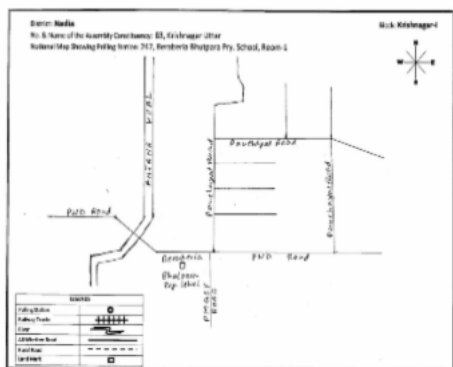

Nazri Naksha