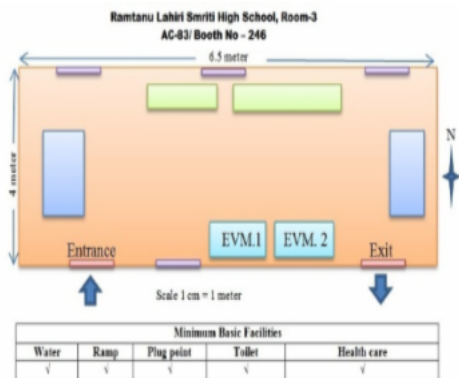

নির্বাচক নিবন্ধন আধিকারিকের স্বাক্ষর

Nazri Naksha

Google Map View

Polling Station Building Front View

Polling Station Front View

Cad View

Key MAP View

1 নাম : পিয়ালী কীর্তিনয়া পিতার নাম: প্রফুল্ল কীর্তিনয়া বাড়ির নং : এন0078 বয়স : 27 লিঙ্গ : মহিলা	NHW2072239 ফটো উপলব্ধ	2 নাম : শিল্পী গাইন স্বামীর নাম: মৃত্যুঞ্জয় গাইন বাড়ির নং : এন00 বয়স : 32 লিঙ্গ : মহিলা	XZF2927531 ফটো উপলব্ধ	3 নাম : মৌসুমী গাইন পিতার নাম: মৃত্যুঞ্জয় গাইন বাড়ির নং : এন00 বয়স : 22 লিঙ্গ : মহিলা	XZF2927515 ফটো উপলব্ধ
4 নাম : মায়ী গাইন স্বামীর নাম: ফটিক গাইন বাড়ির নং : n0090 বয়স : 61 লিঙ্গ : মহিলা	WB/11/075/459339 ফটো উপলব্ধ	5 নাম : মৃত্যুঞ্জয় গাইন পিতার নাম: ফটিক গাইন বাড়ির নং : n0090 বয়স : 39 লিঙ্গ : পুরুষ	DMB2631281 ফটো উপলব্ধ	6 নাম : দীপা মন্ডল পিতার নাম: শঙ্কর মন্ডল বাড়ির নং : এন01 বয়স : 32 লিঙ্গ : পুরুষ	RHC2731909 ফটো উপলব্ধ
Q 7 নাম : পলাশ মন্ডল পিতার নাম: সত্য সন্ডল বাড়ির নং : বেরাবেরিয়া বয়স : 31 লিঙ্গ : পুরুষ	XZD2367357 ফটো উপলব্ধ	8 নাম : আশুতোষ চক্রবর্তী পিতার নাম: অমল চক্রবর্তী বাড়ির নং : n014 বয়স : 40 লিঙ্গ : পুরুষ	XZF1867282 ফটো উপলব্ধ	9 নাম : স্বপ্না চক্রবর্তী (দে) স্বামীর নাম: আশুতোষ চক্রবর্তী বাড়ির নং : n0104 বয়স : 33 লিঙ্গ : মহিলা	XZF1867167 ফটো উপলব্ধ
10 নাম : সুকদেব চক্রবর্তী পিতার নাম: অমল চক্রবর্তী বাড়ির নং : n014 বয়স : 35 লিঙ্গ : পুরুষ	XZF1663319 ফটো উপলব্ধ	11 নাম : বিশাখা মল্লিক স্বামীর নাম: মহানন্দ ঢালী বাড়ির নং : n0147 বয়স : 43 লিঙ্গ : মহিলা	XZF2333128 ফটো উপলব্ধ	12 নাম : অনিমা তরফদার(সরকার) স্বামীর নাম: অজয় তরফদার বাড়ির নং : n0036 বয়স : 28 লিঙ্গ : মহিলা	XZF2464238 ফটো উপলব্ধ
13 নাম : রাণা তালুকদার পিতার নাম: গৌরাঙ্গ তালুকদার বাড়ির নং : বেরাবেরিয়া বয়স : 28 লিঙ্গ : পুরুষ	XZF2887982 ফটো উপলব্ধ	14 নাম : রেনুবালা তালুকদার স্বামীর নাম: গৌরাঙ্গ তালুকদার বাড়ির নং : n0002 বয়স : 54 লিঙ্গ : মহিলা	XZF2948339 ফটো উপলব্ধ	15 নাম : রসময় তালুকদার পিতার নাম: গৌরাঙ্গ তালুকদার বাড়ির নং : n0002 বয়স : 34 লিঙ্গ : পুরুষ	XZF1867233 ফটো উপলব্ধ
16 নাম : রাহুল তালুকদার পিতার নাম: গৌরাঙ্গ তালুকদার বাড়ির নং : n0002 বয়স : 33 লিঙ্গ : পুরুষ	XZF1867134 ফটো উপলব্ধ	Q 17 নাম : সনজিৎ দেবনাথ পিতার নাম: বিমল দেবনাথ বাড়ির নং : এন01 বয়স : 30 লিঙ্গ : পুরুষ	ZLW4850848 ফটো উপলব্ধ	18 নাম : মিরি পান্ডে স্বামীর নাম: যতীন পান্ডে বাড়ির নং : n0015 বয়স : 45 লিঙ্গ : মহিলা	DMB2191757 ফটো উপলব্ধ
Q 19 নাম : সৌরভ বিশ্বাস মায়ের নাম: অনিভা বিশ্বাস বাড়ির নং : এন0015 বয়স : 25 লিঙ্গ : পুরুষ	XZF2537488 ফটো উপলব্ধ	20 নাম : জয়ন্ত পান্ডে পিতার নাম: যতীন পান্ডে বাড়ির নং : n0015 বয়স : 29 লিঙ্গ : পুরুষ	XZF2332872 ফটো উপলব্ধ	21 নাম : সুব্রত পান্ডে পিতার নাম: যতীন পান্ডে বাড়ির নং : এন0015 বয়স : 25 লিঙ্গ : পুরুষ	XZF2478964 ফটো উপলব্ধ
22 নাম : নিয়াশা পান্ডে স্বামীর নাম: গৌরাঙ্গ পান্ডে বাড়ির নং : n0015 বয়স : 81 লিঙ্গ : মহিলা	WB/11/075/459289 ফটো উপলব্ধ	23 নাম : যতীন পান্ডে পিতার নাম: গৌরাঙ্গ পান্ডে বাড়ির নং : n0015 বয়স : 53 লিঙ্গ : পুরুষ	WB/11/075/459511 ফটো উপলব্ধ	24 নাম : দীপালি বরাই পিতার নাম: বিকাশ বরাই বাড়ির নং : N000 বয়স : 25 লিঙ্গ : মহিলা	XZF2698066 ফটো উপলব্ধ
25 নাম : রিনা বাড়ুই স্বামীর নাম: বিকাশ বাড়ুই বাড়ির নং : n0233 বয়স : 40 লিঙ্গ : মহিলা	XZF2627131 ফটো উপলব্ধ	26 নাম : কল্যাণী ভক্ত(বিশ্বাস) স্বামীর নাম: বিরেন ভক্ত বাড়ির নং : n0144 বয়স : 40 লিঙ্গ : মহিলা	DMB2828093 ফটো উপলব্ধ	27 নাম : অসিমা মাঝি স্বামীর নাম: দেব মাঝি বাড়ির নং : n0144 বয়স : 38 লিঙ্গ : মহিলা	XZF1225390 ফটো উপলব্ধ
28 নাম : পুষ্প বারুই স্বামীর নাম: তীর্থ বারুই বাড়ির নং : n0067 বয়স : 74 লিঙ্গ : মহিলা	DMB1478890 ফটো উপলব্ধ	29 নাম : প্রফুল্ল বারুই পিতার নাম: তীর্থ বারুই বাড়ির নং : n0067 বয়স : 56 লিঙ্গ : পুরুষ	WB/11/075/459550 ফটো উপলব্ধ	30 নাম : শঙ্করী বারুই স্বামীর নাম: প্রফুল্ল বারুই বাড়ির নং : n0067 বয়স : 43 লিঙ্গ : মহিলা	DMB2631240 ফটো উপলব্ধ