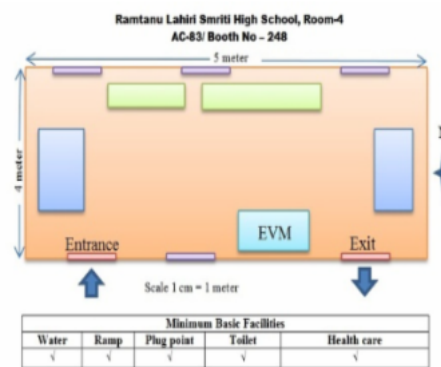

নির্বাচক নিবন্ধন আধিকারিকের স্বাক্ষর

Nazri Naksha

Google Map View

Polling Station Building Front View

Polling Station Front View

Cad View

Key MAP View

1 নাম : পিয়ালী কীর্তিনয়া পিতার নাম: প্রফুল্ল কীর্তিনয়া বাড়ির নং : এন0078 বয়স : 27 লিঙ্গ : মহিলা	NHW2072239 ফটো উপলব্ধ	2 নাম : শিল্পী গাইন স্বামীর নাম: মৃত্যুঞ্জয় গাইন বাড়ির নং : এন00 বয়স : 32 লিঙ্গ : মহিলা	XZF2927531 ফটো উপলব্ধ	3 নাম : মৌসুমী গাইন পিতার নাম: মৃত্যুঞ্জয় গাইন বাড়ির নং : এন00 বয়স : 22 লিঙ্গ : মহিলা	XZF2927515 ফটো উপলব্ধ
4 নাম : মায়ী গাইন স্বামীর নাম: ফটিক গাইন বাড়ির নং : n0090 বয়স : 61 লিঙ্গ : মহিলা	WB/11/075/459339 ফটো উপলব্ধ	5 নাম : মৃত্যুঞ্জয় গাইন পিতার নাম: ফটিক গাইন বাড়ির নং : n0090 বয়স : 39 লিঙ্গ : পুরুষ	DMB2631281 ফটো উপলব্ধ	6 নাম : দীপা মন্ডল পিতার নাম: শঙ্কর মন্ডল বাড়ির নং : এন01 বয়স : 32 লিঙ্গ : পুরুষ	RHC2731909 ফটো উপলব্ধ
Q 7 নাম : পলাশ মন্ডল পিতার নাম: সত্য সন্ডল বাড়ির নং : বেরাবেরিয়া বয়স : 31 লিঙ্গ : পুরুষ	XZD2367357 ফটো উপলব্ধ	8 নাম : আশুতোষ চক্রবর্তী পিতার নাম: অমল চক্রবর্তী বাড়ির নং : n014 বয়স : 40 লিঙ্গ : পুরুষ	XZF1867282 ফটো উপলব্ধ	9 নাম : স্বপ্না চক্রবর্তী (দে) স্বামীর নাম: আশুতোষ চক্রবর্তী বাড়ির নং : n0104 বয়স : 33 লিঙ্গ : মহিলা	XZF1867167 ফটো উপলব্ধ
10 নাম : সুকদেব চক্রবর্তী পিতার নাম: অমল চক্রবর্তী বাড়ির নং : n014 বয়স : 35 লিঙ্গ : পুরুষ	XZF1663319 ফটো উপলব্ধ	11 নাম : বিশাখা মল্লিক স্বামীর নাম: মহানন্দ ঢালী বাড়ির নং : n0147 বয়স : 43 লিঙ্গ : মহিলা	XZF2333128 ফটো উপলব্ধ	12 নাম : অনিমা তরফদার(সরকার) স্বামীর নাম: অজয় তরফদার বাড়ির নং : n0036 বয়স : 28 লিঙ্গ : মহিলা	XZF2464238 ফটো উপলব্ধ
13 নাম : রাণা তালুকদার পিতার নাম: গৌরাঙ্গ তালুকদার বাড়ির নং : বেরাবেরিয়া বয়স : 28 লিঙ্গ : পুরুষ	XZF2887982 ফটো উপলব্ধ	14 নাম : রেনুবালা তালুকদার স্বামীর নাম: গৌরাঙ্গ তালুকদার বাড়ির নং : n0002 বয়স : 54 লিঙ্গ : মহিলা	XZF2948339 ফটো উপলব্ধ	15 নাম : রসময় তালুকদার পিতার নাম: গৌরাঙ্গ তালুকদার বাড়ির নং : n0002 বয়স : 34 লিঙ্গ : পুরুষ	XZF1867233 ফটো উপলব্ধ
16 নাম : রাহুল তালুকদার পিতার নাম: গৌরাঙ্গ তালুকদার বাড়ির নং : n0002 বয়স : 33 লিঙ্গ : পুরুষ	XZF1867134 ফটো উপলব্ধ	Q 17 নাম : সনজিৎ দেবনাথ পিতার নাম: বিমল দেবনাথ বাড়ির নং : এন01 বয়স : 30 লিঙ্গ : পুরুষ	ZLW4850848 ফটো উপলব্ধ	18 নাম : মিরি পান্ডে স্বামীর নাম: যতীন পান্ডে বাড়ির নং : n0015 বয়স : 45 লিঙ্গ : মহিলা	DMB2191757 ফটো উপলব্ধ
Q 19 নাম : সৌরভ বিশ্বাস মায়ের নাম: অনিভা বিশ্বাস বাড়ির নং : এন0015 বয়স : 25 লিঙ্গ : পুরুষ	XZF2537488 ফটো উপলব্ধ	20 নাম : জয়ন্ত পান্ডে পিতার নাম: যতীন পান্ডে বাড়ির নং : n0015 বয়স : 29 লিঙ্গ : পুরুষ	XZF2332872 ফটো উপলব্ধ	21 নাম : সুব্রত পান্ডে পিতার নাম: যতীন পান্ডে বাড়ির নং : এন0015 বয়স : 25 লিঙ্গ : পুরুষ	XZF2478964 ফটো উপলব্ধ
22 নাম : নিয়াশা পান্ডে স্বামীর নাম: গৌরাঙ্গ পান্ডে বাড়ির নং : n0015 বয়স : 81 লিঙ্গ : মহিলা	WB/11/075/459289 ফটো উপলব্ধ	23 নাম : যতীন পান্ডে পিতার নাম: গৌরাঙ্গ পান্ডে বাড়ির নং : n0015 বয়স : 53 লিঙ্গ : পুরুষ	WB/11/075/459511 ফটো উপলব্ধ	24 নাম : দীপালি বরাই পিতার নাম: বিকাশ বরাই বাড়ির নং : N000 বয়স : 25 লিঙ্গ : মহিলা	XZF2698066 ফটো উপলব্ধ
25 নাম : রিনা বাড়ুই স্বামীর নাম: বিকাশ বাড়ুই বাড়ির নং : n0233 বয়স : 40 লিঙ্গ : মহিলা	XZF2627131 ফটো উপলব্ধ	26 নাম : কল্যাণী ভক্ত(বিশ্বাস) স্বামীর নাম: বিরেন ভক্ত বাড়ির নং : n0144 বয়স : 40 লিঙ্গ : মহিলা	DMB2828093 ফটো উপলব্ধ	27 নাম : অসিমা মাঝি স্বামীর নাম: দেব মাঝি বাড়ির নং : n0144 বয়স : 38 লিঙ্গ : মহিলা	XZF1225390 ফটো উপলব্ধ
28 নাম : পুষ্প বারুই স্বামীর নাম: তীর্থ বারুই বাড়ির নং : n0067 বয়স : 74 লিঙ্গ : মহিলা	DMB1478890 ফটো উপলব্ধ	29 নাম : প্রফুল্ল বারুই পিতার নাম: তীর্থ বারুই বাড়ির নং : n0067 বয়স : 56 লিঙ্গ : পুরুষ	WB/11/075/459550 ফটো উপলব্ধ	30 নাম : শঙ্করী বারুই স্বামীর নাম: প্রফুল্ল বারুই বাড়ির নং : n0067 বয়স : 43 লিঙ্গ : মহিলা	DMB2631240 ফটো উপলব্ধ