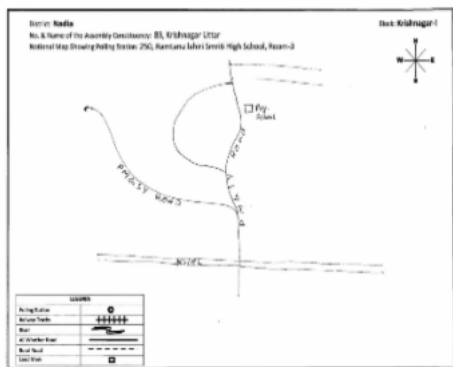

Nazri Naksha