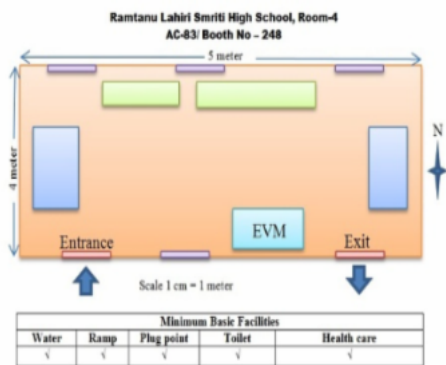

নির্বাচক নিবন্ধন আধিকারিকের স্বাক্ষর

Nazri Naksha

Google Map View

Polling Station Building Front View

Polling Station Front View

Cad View

Key MAP View

1	WB/11/075/456465	নাম : দুলাল অধিকারী পিতার নাম: চিত্তরঞ্জন অধিকারী বাড়ির নং : n0032 বয়স : 66 লিঙ্গ : পুরুষ	ফটো উপলব্ধ	2	WB/11/075/456403	নাম : আলো অধিকারী স্বামীর নাম: দুলাল অধিকারী বাড়ির নং : n0032 বয়স : 61 লিঙ্গ : মহিলা	ফটো উপলব্ধ	3	XZF2586832	নাম : মন্টু মন্ডল পিতার নাম: হেমন্ত মন্ডল বাড়ির নং : এন0112 বয়স : 57 লিঙ্গ : পুরুষ	ফটো উপলব্ধ
4	XZF2221570	নাম : মৌসুমী মন্ডল বিশ্বাস স্বামীর নাম: শেখর বিশ্বাস বাড়ির নং : এন0073 বয়স : 29 লিঙ্গ : মহিলা	ফটো উপলব্ধ	5	WB/12/079/483384	নাম : শিবানী মণ্ডল (বিশ্বাস) স্বামীর নাম: মন্টু মণ্ডল বাড়ির নং : n0112 বয়স : 54 লিঙ্গ : মহিলা	ফটো উপলব্ধ	6	XZF2458305	নাম : পঙ্কজ কর্মকার পিতার নাম: দীপক কর্মকার বাড়ির নং : n0091 বয়স : 37 লিঙ্গ : পুরুষ	ফটো উপলব্ধ
7	XZD2383727	নাম : শ্রাবনী বিশ্বাস পিতার নাম: নাটন বিশ্বাস বাড়ির নং : n0291 বয়স : 26 লিঙ্গ : মহিলা	ফটো উপলব্ধ	8	XZF1776632	নাম : সুবর্ণা গয়লা পিতার নাম: শ্যামল গয়লা বাড়ির নং : n0059 বয়স : 33 লিঙ্গ : মহিলা	ফটো উপলব্ধ	9	WB/11/075/456181	নাম : সুচিত্রা গয়লা স্বামীর নাম: শ্যামল গয়লা বাড়ির নং : n0059 বয়স : 56 লিঙ্গ : মহিলা	ফটো উপলব্ধ
10	WB/11/075/456173	নাম : শ্যামল গয়লা পিতার নাম: মনোহর গয়লা বাড়ির নং : n0059 বয়স : 61 লিঙ্গ : পুরুষ	ফটো উপলব্ধ	11	XZF2354579	নাম : নৃপেন গাইন পিতার নাম: নির্মল গাইন বাড়ির নং : n0010 বয়স : 29 লিঙ্গ : পুরুষ	ফটো উপলব্ধ	12	XZF1663459	নাম : নিরুপম গাইন পিতার নাম: নির্মল গাইন বাড়ির নং : n0010 বয়স : 33 লিঙ্গ : পুরুষ	ফটো উপলব্ধ
13	DMB2483576	নাম : পূর্ণিমা গাইন স্বামীর নাম: দীলিপ গাইন বাড়ির নং : n0152 বয়স : 42 লিঙ্গ : মহিলা	ফটো উপলব্ধ	14	DMB1478619	নাম : দিপক গাইন পিতার নাম: দীনেশচন্দ্র গাইন বাড়ির নং : n0099 বয়স : 48 লিঙ্গ : পুরুষ	ফটো উপলব্ধ	15	DMB1478601	নাম : দিলীপ গাইন পিতার নাম: দীনেশ গাইন বাড়ির নং : n0099 বয়স : 47 লিঙ্গ : পুরুষ	ফটো উপলব্ধ
16	WB/11/075/456230	নাম : অরুণী গাইন স্বামীর নাম: দীনেশ গাইন বাড়ির নং : n0099 বয়স : 71 লিঙ্গ : মহিলা	ফটো উপলব্ধ	17	XZF2121861	নাম : মনিকা গাইন (শিকদার) স্বামীর নাম: নিরুপম গাইন বাড়ির নং : n0010 বয়স : 37 লিঙ্গ : মহিলা	ফটো উপলব্ধ	18	DMB2911287	নাম : নিরঞ্জন গাইন পিতার নাম: নির্মল গাইন বাড়ির নং : n0010 বয়স : 42 লিঙ্গ : পুরুষ	ফটো উপলব্ধ
19	XZF2121929	নাম : বিশ্বনাথ গাইন পিতার নাম: বিনোদ গাইন বাড়ির নং : n0006 বয়স : 30 লিঙ্গ : পুরুষ	ফটো উপলব্ধ	20	WB/11/075/456344	নাম : উষা গাইন স্বামীর নাম: বিনোদ গাইন বাড়ির নং : n0006 বয়স : 66 লিঙ্গ : মহিলা	ফটো উপলব্ধ	21	WB/11/075/456399	নাম : বিনোদ গাইন পিতার নাম: রাজমোহন গাইন বাড়ির নং : n0006 বয়স : 71 লিঙ্গ : পুরুষ	ফটো উপলব্ধ
22	DMB2488534	নাম : মিতু সরকার স্বামীর নাম: নীলকমল সরকার বাড়ির নং : n0006 বয়স : 42 লিঙ্গ : মহিলা	ফটো উপলব্ধ	23	XZF3054236	নাম : নির্মল গাইন পিতার নাম: রাজেন্দ্র গাইন বাড়ির নং : n0010 বয়স : 66 লিঙ্গ : পুরুষ	ফটো উপলব্ধ	24	DMB2827855	নাম : সাধনা গাইন স্বামীর নাম: দীপক গাইন বাড়ির নং : n0099 বয়স : 37 লিঙ্গ : মহিলা	ফটো উপলব্ধ
25	DMB2911055	নাম : কবিতা ঘরামী স্বামীর নাম: নিতাই ঘরামী বাড়ির নং : n0091 বয়স : 38 লিঙ্গ : মহিলা	ফটো উপলব্ধ	26	XZF2586303	নাম : অঞ্জলী ঘরামী স্বামীর নাম: শরৎ ঘরামী বাড়ির নং : n0091 বয়স : 63 লিঙ্গ : মহিলা	ফটো উপলব্ধ	27	XZF2586337	নাম : শরৎ ঘরামী পিতার নাম: শিশু ঘরামী বাড়ির নং : n0091 বয়স : 71 লিঙ্গ : পুরুষ	ফটো উপলব্ধ
28	XZF2585735	নাম : কল্পনা ঘরামী স্বামীর নাম: সতীশ ঘরামী বাড়ির নং : n0090 বয়স : 65 লিঙ্গ : মহিলা	ফটো উপলব্ধ	29	XZF2585677	নাম : সতীশ ঘরামী পিতার নাম: শিশু ঘরামী বাড়ির নং : n0090 বয়স : 47 লিঙ্গ : পুরুষ	ফটো উপলব্ধ	30	WB/11/075/456753	নাম : প্রভাতী ঘরামী স্বামীর নাম: শঙ্কর ঘরামী বাড়ির নং : n0202 বয়স : 49 লিঙ্গ : মহিলা	ফটো উপলব্ধ