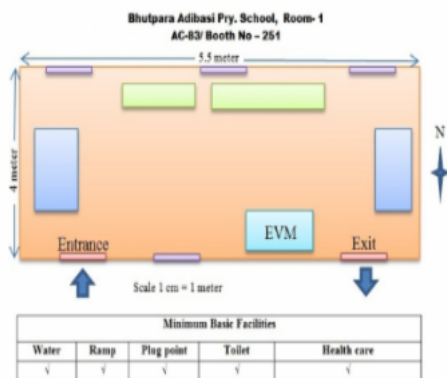

নির্বাচক নিবন্ধন আধিকারিকের স্বাক্ষর

Nazri Naksha

Google Map View

Polling Station Building Front View

Polling Station Front View

Cad View

Key MAP View

1 নাম : প্রদীপ সর্দার পিতার নাম : বন্দাবন সর্দার বাড়ির নং : N00150 বয়স : 28 লিঙ্গ : পুরুষ	XZF2730091 ফটো উপলব্ধ	2 নাম : মন্টু কর্মকার পিতার নাম : নিরঞ্জন কর্মকার বাড়ির নং : n00399 বয়স : 40 লিঙ্গ : পুরুষ	XZF2405959 ফটো উপলব্ধ	3 নাম : পানবতী ঘোষ স্বামীর নাম : জগনু ঘোষ বাড়ির নং : n0058 বয়স : 51 লিঙ্গ : মহিলা	WB/11/075/462217 ফটো উপলব্ধ
4 নাম : জগনু ঘোষ পিতার নাম : তেয়ারী ঘোষ বাড়ির নং : n0058 বয়স : 54 লিঙ্গ : পুরুষ	WB/11/075/462120 ফটো উপলব্ধ	5 নাম : বেলারানী ঘোষ স্বামীর নাম : এতয়ারী ঘোষ বাড়ির নং : n0058 বয়স : 83 লিঙ্গ : মহিলা	WB/11/075/462174 ফটো উপলব্ধ	6 নাম : সুবীর ঘোষ পিতার নাম : জগনু ঘোষ বাড়ির নং : এন0058 বয়স : 23 লিঙ্গ : পুরুষ	XZF2856524 ফটো উপলব্ধ
Q 7 নাম : সন্ধ্যা চক্রবর্তী পিতার নাম : উত্তম চক্রবর্তী বাড়ির নং : এন0094 বয়স : 24 লিঙ্গ : মহিলা	XZF2798387 ফটো উপলব্ধ	Q 8 নাম : সধিতা চক্রবর্তী পিতার নাম : সমর চক্রবর্তী বাড়ির নং : n0045 বয়স : 24 লিঙ্গ : মহিলা	XZF2728368 ফটো উপলব্ধ	Q 9 নাম : সীমান্তা চক্রবর্তী পিতার নাম : সমর চক্রবর্তী বাড়ির নং : বয়স : 31 লিঙ্গ : পুরুষ	XZF2005189 ফটো উপলব্ধ
10 নাম : উত্তম চক্রবর্তী পিতার নাম : সুর্য চক্রবর্তী বাড়ির নং : n0094 বয়স : 58 লিঙ্গ : পুরুষ	WB/11/075/462381 ফটো উপলব্ধ	11 নাম : ছবিরানী চক্রবর্তী স্বামীর নাম : উত্তম চক্রবর্তী বাড়ির নং : n0094 বয়স : 44 লিঙ্গ : মহিলা	DMB1593391 ফটো উপলব্ধ	12 নাম : যমুনা চক্রবর্তী স্বামীর নাম : সমর চক্রবর্তী বাড়ির নং : n0045 বয়স : 50 লিঙ্গ : মহিলা	XZF2582328 ফটো উপলব্ধ
13 নাম : সমর চক্রবর্তী পিতার নাম : ভুবনেশ্বর চক্রবর্তী বাড়ির নং : n0045 বয়স : 60 লিঙ্গ : পুরুষ	XZF2582344 ফটো উপলব্ধ	14 নাম : দিলীপ তাঁতী পিতার নাম : শ্রীবন তাঁতী বাড়ির নং : n0061 বয়স : 54 লিঙ্গ : পুরুষ	WB/11/075/462119 ফটো উপলব্ধ	15 নাম : জীতেন দুর্লভ পিতার নাম : গোপাল দুর্লভ বাড়ির নং : n0053 বয়স : 59 লিঙ্গ : পুরুষ	WB/11/075/462476 ফটো উপলব্ধ
16 নাম : সাগরী দুর্লভ স্বামীর নাম : জীতেন দুর্লভ বাড়ির নং : n0053 বয়স : 52 লিঙ্গ : মহিলা	WB/11/075/462314 ফটো উপলব্ধ	17 নাম : দেবকুমার দুর্লভ পিতার নাম : জীতেন দুর্লভ বাড়ির নং : n0053 বয়স : 31 লিঙ্গ : পুরুষ	XZF2005288 ফটো উপলব্ধ	Q 18 নাম : ছটু দুর্লভ পিতার নাম : বিষ্ণু দুর্লভ বাড়ির নং : বয়স : 36 লিঙ্গ : পুরুষ	XZF1868249 ফটো উপলব্ধ
Q 19 নাম : নীল দুর্লভ স্বামীর নাম : বিষ্ণুপদ দুর্লভ বাড়ির নং : বয়স : 51 লিঙ্গ : মহিলা	DMB2192797 ফটো উপলব্ধ	20 নাম : বিষ্ণুপদ দুর্লভ পিতার নাম : পানু দুর্লভ বাড়ির নং : n0052 বয়স : 56 লিঙ্গ : পুরুষ	WB/11/075/462488 ফটো উপলব্ধ	21 নাম : গোপালদাসী দুর্লভ স্বামীর নাম : তারাপদ দুর্লভ বাড়ির নং : n0077 বয়স : 76 লিঙ্গ : মহিলা	WB/11/075/462317 ফটো উপলব্ধ
22 নাম : রিম্পি দুর্লভ স্বামীর নাম : ছটু দুর্লভ বাড়ির নং : n0052 বয়স : 29 লিঙ্গ : মহিলা	XZF2336014 ফটো উপলব্ধ	23 নাম : অসিত সরদার পিতার নাম : অজিত সরদার বাড়ির নং : এন0052 বয়স : 25 লিঙ্গ : পুরুষ	XZF2637262 ফটো উপলব্ধ	24 নাম : শেফালী দুর্লভ অন্যান্য : জীতেন দুর্লভ বাড়ির নং : n00400 বয়স : 28 লিঙ্গ : মহিলা	XZF2457091 ফটো উপলব্ধ
Q 25 নাম : সোনালী দুর্লভ মুন্সিক স্বামীর নাম : দেবকুমার দুর্লভ বাড়ির নং : এন0052 বয়স : 23 লিঙ্গ : মহিলা	XZF2929990 ফটো উপলব্ধ	26 নাম : প্রদীপ দুর্লভ পিতার নাম : জীতেন দুর্লভ বাড়ির নং : এন0053 বয়স : 29 লিঙ্গ : পুরুষ	XZF2521334 ফটো উপলব্ধ	27 নাম : অক্ষয় দুর্লভ পিতার নাম : জীতেন দুর্লভ বাড়ির নং : এন0053 বয়স : 28 লিঙ্গ : পুরুষ	XZF2521326 ফটো উপলব্ধ
28 নাম : জয়ন্তী সর্দার পিতার নাম : গোপাল সর্দার বাড়ির নং : এন0053 বয়স : 36 লিঙ্গ : মহিলা	XZD2036945 ফটো উপলব্ধ	29 নাম : প্রহ্লাদ মন্ডল পিতার নাম : প্রকাশ মন্ডল বাড়ির নং : এন0053 বয়স : 46 লিঙ্গ : পুরুষ	XZF2521607 ফটো উপলব্ধ	30 নাম : সুন্দরী দুর্লভ স্বামীর নাম : সুফল দুর্লভ বাড়ির নং : n0051 বয়স : 51 লিঙ্গ : মহিলা	WB/11/075/462316 ফটো উপলব্ধ