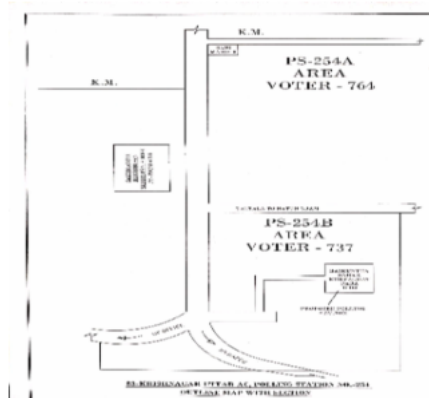

Cad View

Key MAP View