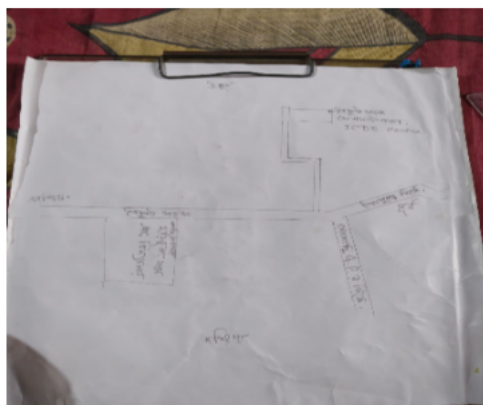

Nazri Naksha