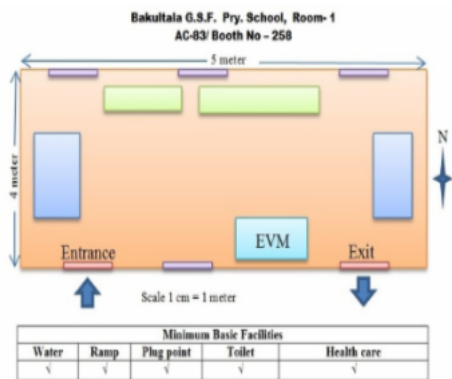

নির্বাচক নিবন্ধন আধিকারিকের স্বাক্ষর

Nazri Naksha

Google Map View

Polling Station Building Front View

Polling Station Front View

Cad View

Key MAP View

1 নাম : হেমা বিশ্বাস মালী স্বামীর নাম: চন্দন মালী বাড়ির নং : এন00125 বয়স : 33 লিঙ্গ : মহিলা	SRA1479344 ফটো উপলব্ধ	2 নাম : আকাশ অধিকারী পিতার নাম: তারক অধিকারী বাড়ির নং : এন0056 বয়স : 21 লিঙ্গ : পুরুষ	XZF2953636 ফটো উপলব্ধ	3 নাম : তারক অধিকারী পিতার নাম: রেনুপদ অধিকারী বাড়ির নং : n0056 বয়স : 44 লিঙ্গ : পুরুষ	DMB2201788 ফটো উপলব্ধ
4 নাম : সেফালী অধিকারী স্বামীর নাম: তারক অধিকারী বাড়ির নং : n0056 বয়স : 43 লিঙ্গ : মহিলা	DMB2860740 ফটো উপলব্ধ	5 নাম : পিয়ালী মন্ডল (ঘোষ) স্বামীর নাম: দীপঙ্কর মন্ডল বাড়ির নং : n0056 বয়স : 38 লিঙ্গ : মহিলা	DMB2634046 ফটো উপলব্ধ	6 নাম : আরাধ্য প্রামাণিক পিতার নাম: আদিত্য প্রামাণিক বাড়ির নং : n0056 বয়স : 38 লিঙ্গ : পুরুষ	DMB2832103 ফটো উপলব্ধ
7 নাম : জয়দেব অধিকারী পিতার নাম: মন্থাথ অধিকারী বাড়ির নং : n0078 বয়স : 66 লিঙ্গ : পুরুষ	WB/11/075/480837 ফটো উপলব্ধ	8 নাম : পারুলবালা অধিকারী স্বামীর নাম: জয়দেব অধিকারী বাড়ির নং : n0078 বয়স : 61 লিঙ্গ : মহিলা	WB/11/075/480332 ফটো উপলব্ধ	9 নাম : জগন্নাথ অধিকারী পিতার নাম: জয়দেব অধিকারী বাড়ির নং : n0078 বয়স : 44 লিঙ্গ : পুরুষ	DMB2201770 ফটো উপলব্ধ
10 নাম : দীপঙ্কর মন্ডল পিতার নাম: ভবসিদ্ধ মন্ডল বাড়ির নং : n0078 বয়স : 42 লিঙ্গ : পুরুষ	DMB2199248 ফটো উপলব্ধ	11 নাম : প্রহ্লাদ অধিকারী পিতার নাম: জয়দেব অধিকারী বাড়ির নং : n0183 বয়স : 35 লিঙ্গ : পুরুষ	XZF1229111 ফটো উপলব্ধ	12 নাম : সুভাষচন্দ্র গুণ পিতার নাম: সুনীল গুণ বাড়ির নং : n0121 বয়স : 64 লিঙ্গ : পুরুষ	DMB2499002 ফটো উপলব্ধ
13 নাম : শেফালী গুণ স্বামীর নাম: সুভাষ গুণ বাড়ির নং : n0121 বয়স : 60 লিঙ্গ : মহিলা	WB/11/075/480439 ফটো উপলব্ধ	14 নাম : শোভন গুণ পিতার নাম: সুভাষ গুণ বাড়ির নং : n0121 বয়স : 40 লিঙ্গ : পুরুষ	XZF1127463 ফটো উপলব্ধ	15 নাম : কুশল গুণ পিতার নাম: সুভাষ গুণ বাড়ির নং : n0121 বয়স : 32 লিঙ্গ : পুরুষ	XZF2007524 ফটো উপলব্ধ
16 নাম : সীমা মন্ডল পিতার নাম: অশোক মন্ডল বাড়ির নং : n0121 বয়স : 30 লিঙ্গ : মহিলা	XZF2127371 ফটো উপলব্ধ	17 নাম : মনিকা গুণ গড়াই স্বামীর নাম: শোভন গুণ বাড়ির নং : n0221 বয়স : 36 লিঙ্গ : মহিলা	MVQ2759975 ফটো উপলব্ধ	18 নাম : রতন ঘোষ পিতার নাম: ভগীরথ ঘোষ বাড়ির নং : n0117 বয়স : 49 লিঙ্গ : পুরুষ	XZF2630036 ফটো উপলব্ধ
19 নাম : বিথিকা ঘোষ(বিশ্বাস) স্বামীর নাম: রতন ঘোষ বাড়ির নং : n0117 বয়স : 36 লিঙ্গ : মহিলা	XZF1671262 ফটো উপলব্ধ	20 নাম : রহিত ঘোষ পিতার নাম: রতন ঘোষ বাড়ির নং : দোগাছি বয়স : 20 লিঙ্গ : পুরুষ	XZF2976025 ফটো উপলব্ধ	21 নাম : সন্তোষ জোয়ার্দার পিতার নাম: ফড়ং জোয়ার্দার বাড়ির নং : n0123 বয়স : 74 লিঙ্গ : পুরুষ	XZF2580884 ফটো উপলব্ধ
22 নাম : রেবা জোয়ার্দার স্বামীর নাম: সন্তোষ জোয়ার্দার বাড়ির নং : n0123 বয়স : 66 লিঙ্গ : মহিলা	XZF2580835 ফটো উপলব্ধ	23 নাম : পৌতম জোয়ার্দার পিতার নাম: সন্তোষ জোয়ার্দার বাড়ির নং : n0123 বয়স : 46 লিঙ্গ : পুরুষ	DMB2499051 ফটো উপলব্ধ	24 নাম : পূর্ণিমা জোয়ার্দার স্বামীর নাম: পৌতম জোয়ার্দার বাড়ির নং : n0123 বয়স : 39 লিঙ্গ : মহিলা	XZF1671304 ফটো উপলব্ধ
25 নাম : সংশীতা জোয়ার্দার পিতার নাম: পৌতম জোয়ার্দার বাড়ির নং : দোগাছি বয়স : 21 লিঙ্গ : মহিলা	XZF2957934 ফটো উপলব্ধ	26 নাম : বিশ্বজিৎ জোয়ার্দার পিতার নাম: পৌতম জোয়ার্দার বাড়ির নং : এন0123 বয়স : 25 লিঙ্গ : পুরুষ	XZF2518215 ফটো উপলব্ধ	27 নাম : জলি দাস পিতার নাম: জগন্নাথ দাস বাড়ির নং : এন0000 বয়স : 33 লিঙ্গ : মহিলা	RDH1611474 ফটো উপলব্ধ
28 নাম : মৃণ্ময় নাথ পিতার নাম: মনোজ নাথ বাড়ির নং : এন0021 বয়স : 26 লিঙ্গ : পুরুষ	XZF2518330 ফটো উপলব্ধ	29 নাম : হীরন্ময় নাথ পিতার নাম: মনোজ নাথ বাড়ির নং : এন000 বয়স : 23 লিঙ্গ : পুরুষ	XZF2794246 ফটো উপলব্ধ	30 নাম : অমিত নাথ পিতার নাম: অমৃত নাথ বাড়ির নং : n0023 বয়স : 27 লিঙ্গ : পুরুষ	XZF2408722 ফটো উপলব্ধ