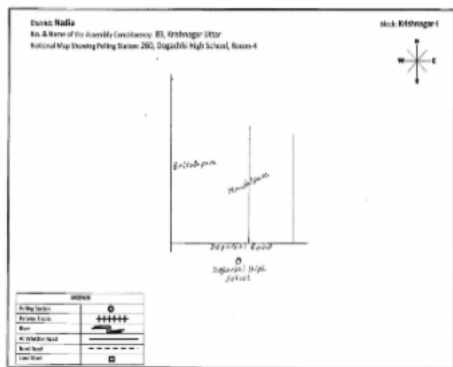

Nazri Naksha